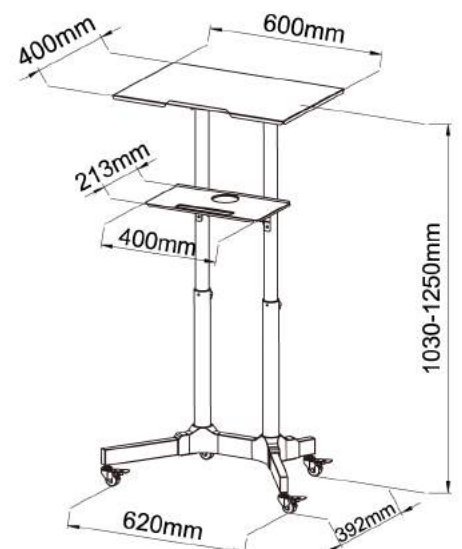

P/N:  
ICA-TB TPM-1BK  
ICA-TB TPM-1WH

**Ideale come**  
postazione di  
lavoro mobile,  
supporto per  
notebook, leggio

Fornito smontato in una pratico e **compatto kit di montaggio**

**Regolabile** in altezza facilmente

Base compatta e **salva spazio**

**Dotato di ruote** per facilitare gli spostamenti

Retro con **profilo ridotto** per posizionamento vicino al muro

Leggio **regolabile da 0 a 40°** per garantire l'ergonomia