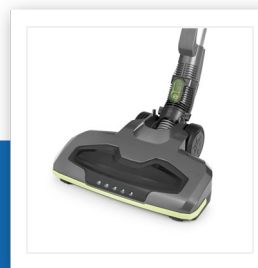

### Aspirador escoba vertical

Inalámbrico - 2 velocidades

Aspirador escoba vertical inalámbrico fácil de usar con 2 ajustes de velocidad. Batería de ion de litio de 22,2 V que proporciona una succión fuerte y duradera. Vaciado higiénico con sólo presionar un botón y con cepillo para todo tipo de suelo.

Inalámbrico	Sí
Ajuste de velocidad de tiempo de funcionamiento bajo/alto hasta	40/25 min
Filtro HEPA	Sí
Potencia DC	22.2 V
Ajustes de velocidad	2
Cepillo motorizado con luz LED	Sí
Capacidad	1.5 l
Vaciado higiénico del cubo	Sí
Potencia	100 W
Potencia de succión	9 kPa
Filtros lavables	Sí
Accesorios del aspirador	Cepillo incluido