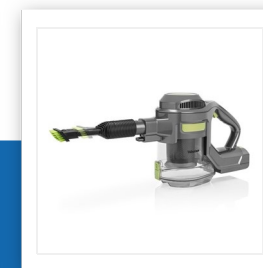

### Aspirador escoba vertical

Inalámbrico - 2 velocidades

Aspirador escoba vertical inalámbrico fácil de usar con 2 ajustes de velocidad. Batería de ion de litio de 22,2 V que proporciona una succión fuerte y duradera. Vaciado higiénico con sólo presionar un botón y con cepillo para todo tipo de suelo.

Inalámbrico	Sí
Ajuste de velocidad de tiempo de funcionamiento bajo/alto hasta	40/25 min
Filtro HEPA	Sí
Potencia DC	22.2 V
Ajustes de velocidad	2
Cepillo motorizado con luz LED	Sí
Capacidad	1.5 l
Vaciado higiénico del cubo	Sí
Potencia	100 W
Potencia de succión	9 kPa
Filtros lavables	Sí
Accesorios del aspirador	Cepillo incluido