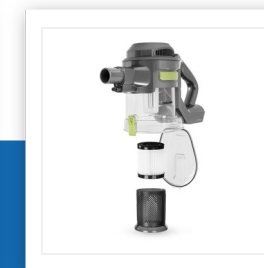

### Aspirador escoba vertical

Inalámbrico - 2 velocidades

Aspirador escoba vertical inalámbrico fácil de usar con 2 ajustes de velocidad. Batería de ion de litio de 22,2 V que proporciona una succión fuerte y duradera. Vaciado higiénico con sólo presionar un botón y con cepillo para todo tipo de suelo.

Inalámbrico	Sí
Ajuste de velocidad de tiempo de funcionamiento bajo/alto hasta	40/25 min
Filtro HEPA	Sí
Potencia DC	22.2 V
Ajustes de velocidad	2
Cepillo motorizado con luz LED	Sí
Capacidad	1.5 l
Vaciado higiénico del cubo	Sí
Potencia	100 W
Potencia de succión	9 kPa
Filtros lavables	Sí
Accesorios del aspirador	Cepillo incluido