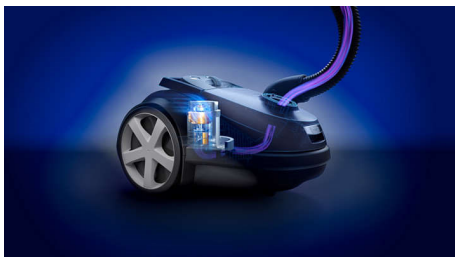

Philips Performer Silent
Staubsauger mit Beutel

A+AA-Energie-Label

750 W
66 dB für leises Saugen
12-Meter-Radius

FC8780/19

Maximale Leistung. Minimaler Geräuschpegel.*

Erfasst > 99,99 %** Feinstaub und Allergene

Ein sauberer Boden für ein gesundes Zuhause. Der neue Philips Performer Silent verfügt über eine fortschrittliche Düsentechnologie, dank der Schmutz und Feinstaub gründlicher erfasst werden – für ein gesundes Zuhause. Mit einem Geräuschpegel von 66 dB ist er außerdem einer der bislang leisesten Staubsauger.

Mühevolle Reinigung

- Die einfachen, robusten Beutel passen perfekt in die große 4-Liter-Staubkammer
- Weiche Bürste in Griff integriert, immer einsatzbereit
- Große Reichweite von 12 Metern ohne Steckdosenwechsel

PHILIPS

Staubsauger mit Beutel
A+AA-Energie-Label 750 W, 66 dB für leises Saugen, 12-Meter-Radius

FC8780/19

Besonderheiten

A+AA-Energie-Label

Dieser Staubsauger ist auf hohe Leistung bei geringem Energieverbrauch ausgelegt. Das Produkt ist gemäß dem EU-Energie-Label mit A+ bewertet.