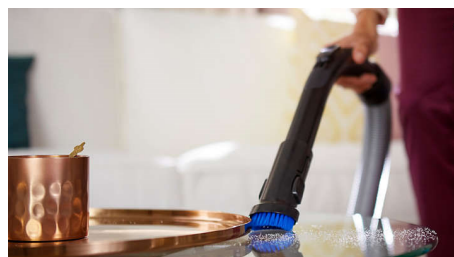

Integrierte Bürste

Im Griff ist ein Bürstenaufsatz integriert, sodass Sie ihn immer zur Hand haben und auf Möbeln, ebenen Flächen und Polstern verwenden können.