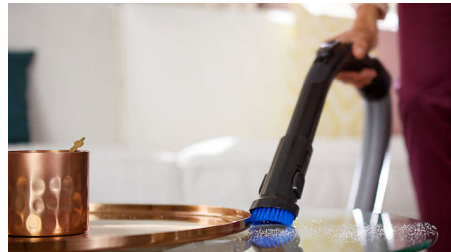

Integrierte Bürste

Im Griff ist ein Bürstenaufsatz integriert, sodass Sie ihn immer zur Hand haben und auf Möbeln, ebenen Flächen und Polstern verwenden können.