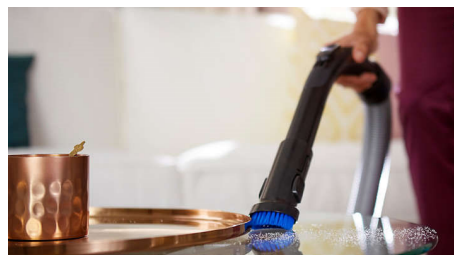

Le filtre anti-allergènes certifié piège 99,9 % des particules de poussière, ainsi que le pollen, les poils d'animaux et les acariens, ce qui en fait le filtre idéal pour les personnes allergiques.

Brosse intégrée