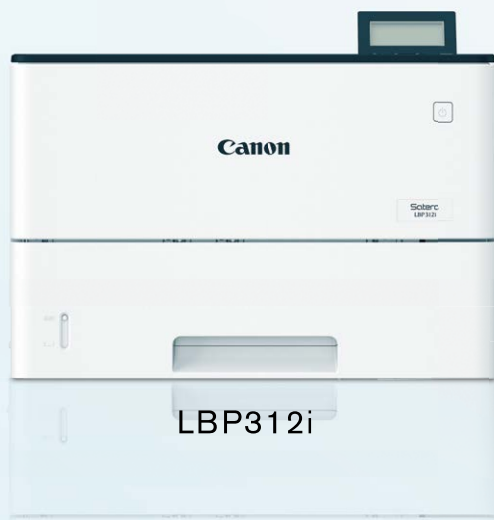

Canon

サテラ レーザービームプリンター 総合カタログ

Satera

LASER BEAM PRINTER

Next level

進化の先に、価値がある。

*シェアNo.1は1992-2017年国内レーザープリンタ市場(ベンダー別出荷台数)において。用紙サイズはA3とA4。

出典:1992年-2015年はガートナーMarket Share Printers,Copiers and MFPs,Distribution Channel and Customer Type,All Regions,2015,2016年,2017年はIDC Japan Quarterly Printer Tracker/Japan Quarterly MFP Tracker 2017年Q4 by Company。

canon.jp/biz-p

確かな技術力と信頼性、高い満足度の証

26年連続国内シェアNo.1

サテラレーザービームプリンターは、2017年度国内シェアNo.1*に輝きました。

これにより1992年から26年の間、連続でトップシェアを獲得。

より綺麗に、より速く。その想いにこたえたい。キヤノンはこれからも挑戦してまいります。

ビジネスインクジェットの新常識

MAXIFY

信頼の歴史と進化を続けるレーザープリンター

Satera

Satera

*シェアNo.1は1992-2017年国内レーザープリンタ市場(ベンダー別出荷台数)において。用紙サイズはA3とA4。

出典:1992年-2015年はガートナーMarket Share Printers,Copiers and MFPs,Distribution Channel and Customer Type,All Regions,2015,2016年、2017年はIDC Japan Quarterly Printer Tracker/Japan Quarterly MFP Tracker 2017年Q4 by Company。

環境力と仕事力でビジネスニーズに応える、

Color	A3							
	<small>在庫僅少</small> 	<small>在庫僅少</small> 						
製品名	LBP9950Ci	LBP9900Ci	LBP5910F	LBP5910	LBP843Ci	LBP842C	LBP841C	
本体標準価格(税別)	468,000円	318,000円	398,000円	298,000円	208,000円	158,000円	オープン価格	
掲載ページ	P15-16	P15-16	P18	P18	P17-18	P17-18	P17-18	
プリント速度:A4	カラー	51枚/分	45枚/分	30枚/分	30枚/分	31枚/分	31枚/分	26枚/分
	モノクロ	55枚/分	50枚/分	32枚/分	32枚/分	31枚/分	31枚/分	26枚/分
給紙容量	標準	1,460枚	1,460枚	350枚	350枚	350枚	350枚	350枚
	オプション	680枚×2段	680枚×2段	550枚×3段	550枚×3段	550枚×3段	550枚×3段	550枚×3段
両面印刷	●	●	●	●	●	●	●	
インターフェイス	USB2.0	●	●	●	●	●	●	
	ネットワーク	●	●	●	●	●	●	
TEC値	3.2kWh	3.0kWh	2.8kWh	2.8kWh	1.3kWh	1.3kWh	1.1kWh	
本体寸法(W×D×H)mm	620×700×819	620×700×819	545×669.5×442.8	545×651×380	545×591×361	545×591×361	545×591×361	
ランニングコスト*	カラー	8.8円	8.8円	11.9円	11.9円	10.9円	10.9円	10.9円
	モノクロ	2.0円	2.0円	2.9円	2.9円	2.7円	2.7円	2.7円
PDL	LIPS V	LIPS V	LIPS V	LIPS V	LIPS V	LIPS LX	LIPS LX	
MEAP	MEAP ADVANCE(LBP版)	MEAP ADVANCE(LBP版)	MEAP-Lite	MEAP-Lite	MEAP ADVANCE(LBP版)	—	—	
Remote Service	●	●	—	—	●	●	●	