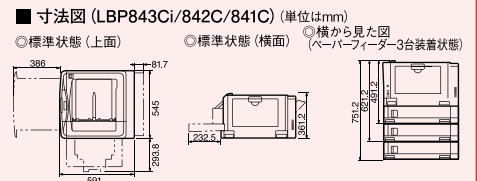

A3 はがき	ファーストプリント *1		クイック ウェイクアップ	給紙枚数		ランニングコスト *2	
	カラー	モノクロ		標準	最大	カラー	モノクロ
	9.9 秒	7.9 秒		350枚	2,000枚	10.9 円	2.7 円

■標準商品構成 ●LBP本体 ●トナーカートリッジ335e (C/M/Y/K) スターター各1本*7 ●ユーザーソフトウェアDVD-ROM (プリンタードライバ) ●取扱説明書DVD-ROM (e-マニュアル) ●かんたん設置ガイド ●ポケットガイド ●「保証登録のお願い」 ●コールセンターシール ●電源コード ●アース線
*1 A4片面印刷の場合、プリンターがデータを受信し始めてから1枚目の排紙が完了するまでの時間。 *2 ISO/IEC 19798に基づき、A4普通紙に片面連続印刷した場合のトナーカートリッジの印刷可能枚数より算出(大容量カートリッジ使用時)。 *3 TCP/IP、SMB (SDカード装着時)対応。LBP842C/841Cは、TCP/IP対応。 *4 対応OSにつきましては、P.44の対応OS表をご覧ください。 *5 LIPS LX時のみ。 *6 LBP843Ciのみ対応。 *7 LBP843Ciは、トナーカートリッジ335e (印刷可能枚数はC/M/Y、7,400ページ、K、7,000ページ)を同梱。