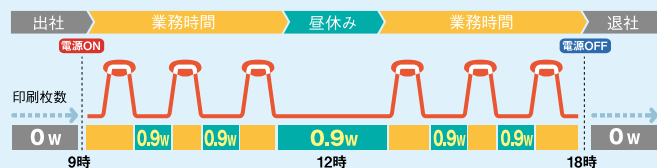

先進の環境技術を駆使し、消費電力を大幅に低減。各モデルともTEC値を低く抑え、「0.9Wスリープモード」*を搭載しました。スリープ状態からでも瞬時に出力を開始するので、無駄な電力消費を抑えながらプリントワークをスピーディーにサポートします。

*使用できるインターフェイスに制限があります。LBP8100は0.7Wスリープモードを搭載。

わかりやすく操作をナビゲート ワイドLCDパネル

大きな画面、見やすいパネル角度を採用したワイドLCDパネルを搭載。アニメーションと最大5行のメッセージで、操作のナビゲートやプリンターの状況をお知らせします。