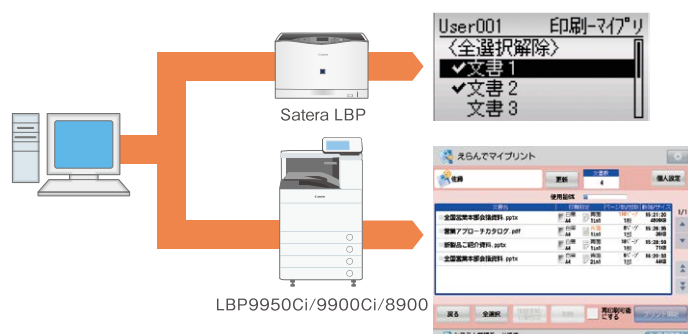

LBP9950Ci/9900Ci/8900