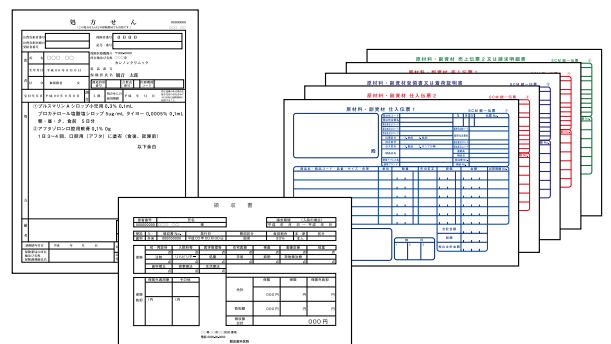

処方箋、領収書、伝票などのプリントが断然速い。

「用紙対応力」

対象機種	カラー	LBP712Ci	LBP654C	LBP652C	LBP651C	LBP612C	LBP611C
	モノクロ	LBP352i	LBP351i	LBP312i			

A4はもちろん、A5も高速出力。病院や薬局、受付・窓口カウンターでの領収書発行などスピーディーな対応が求められる業務をサポートします。

商品名	用紙サイズ・搬送方向	プリント速度
LBP712Ci	A5横送り*1	59枚/分
LBP654C/652C/651C	A5横送り*1	50枚/分
LBP612C/611C	A5横送り*1	32枚/分
LBP352i	A5横送り*1	75枚/分*2
LBP351i	A5横送り*1	59枚/分*2
LBP312i	A5横送り*1	65枚/分

*1 用紙の長辺が用紙搬送方向に対し垂直に置かれた状態。
*2 LBP352i/351iはオプションのA5横専用カセットC-A1使用時。