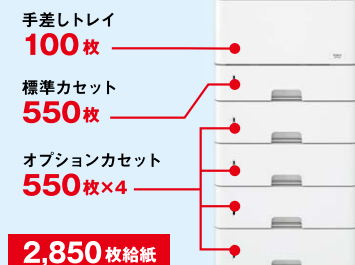

※オプションカセットは最大4段、ペーパーデッキユニット装着時は最大3段まで装着可能。ペーパーデッキユニットは、下段のみ装着可能。