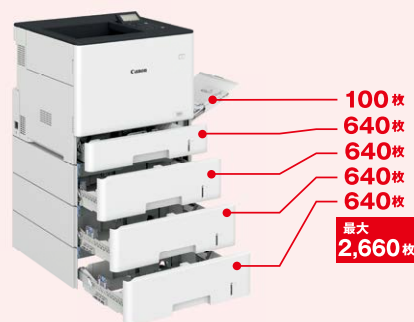

カウンターやラックにも置きやすい コンパクト設計

高速プリントと大量給紙を両立するハイスペックモデルでありながら、コンパクトサイズを実現。高さを388mm*まで抑え、ラックやカウンターなど、身近な場所に設置できます。

*LCDパネル収納時。

異なる用紙のセット、大量プリントに便利 最大4段・2,660枚給紙に対応

オプション装着により、A4/B5/A5/A6など異なる用紙・サイズを同時にセットでき、最大2,660枚の大量給紙が可能です。また、60~216g/㎡の用紙坪量に対応し、厚紙、はがき/封筒、ラベルなど幅広い用途に対応します。