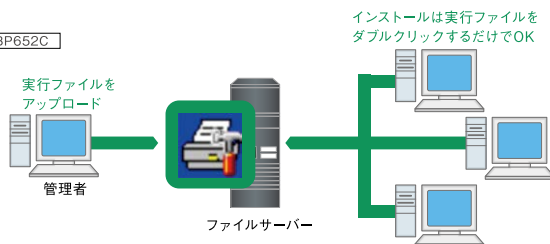

プリンタードライバーのインストールを効率化。

「PRINT-CREW SetupAssist」 ※本商品は別売りです(商品コード:3168B001 標準価格:19,800円(税別))。

対象機種	カラー	LBP9950Ci	LBP9900Ci	LBP5910F	LBP5910	LBP843Ci	LBP842C	LBP841C	LBP712Ci	LBP654C	LBP652C
	モノクロ	LBP8900	LBP443i	LBP442	LBP441	LBP441e	LBP352i	LBP351i	LBP312i	LBP6600	

管理者が制作した「実行ファイル」を共有サーバーにアップロード。各ユーザーがダブルクリックするだけで、プリンタードライバーのインストールが行えます。複数のPC、支社など遠隔地にあるPCにも、管理者が意図するプリンター設定がスムーズに行えます。

管理者がドライバーをカスタマイズし、社内で印刷設定を統一化。

「Canon Driver Configuration Tool」

対象機種 ☐全機種

ニーズに合わせてドライバーセット*をカスタマイズできます。例えば、「必ず文書にユーザー情報を印字する」、「必ず両面印刷を使用する」などの設定も可能です。ユーザーによる設定変更を防止でき、社内ルールに従ってプリントできる環境を提供します。

*ドライバーセットとは、ドライバーのインストール用ファイル一式のことです。