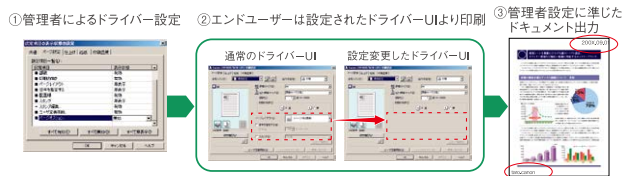

出力ログを収集し、プリント情報の集計・管理が可能。

「imageWARE Accounting Manager for MEAP (LBP版)*」

対象機種	カラー	LBP9950Ci	LBP9900Ci	LBP843Ci	LBP712Ci	
	モノクロ	LBP8900	LBP443i	LBP352i	LBP351i	LBP312i

「imageWARE Accounting Manager for MEAP-Lite*」

対象機種	カラー	LBP5910F	LBP5910

ネットワーク接続された複数のプリンターの出力状況を集計。誰が、いつ、どのファイルを印刷したか、正確に確認できます。運用コストや出力履歴などが把握しやすく、プリンター管理を効率的にサポートします。

*オプションです。価格等の詳細情報はP35をご覧ください。