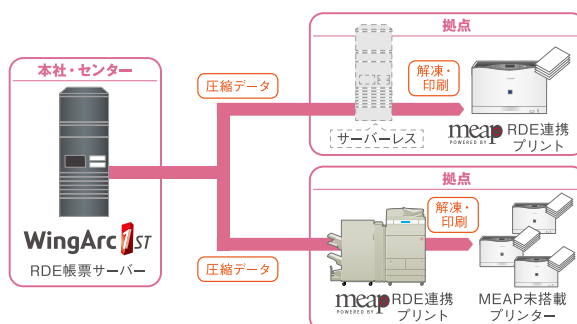

対象機種	カラー	LBP9950Ci	LBP9900Ci	LBP843Ci	LBP712Ci
	モノクロ	LBP8900	LBP352i	LBP351i	

本社のRDE*2帳票サーバーから送られてくる圧縮データを解凍するPrint Assistant機能(PA)をプリンターに搭載できます。これにより、拠点においては本来必要な専用サーバーが無くても帳票分散印刷環境を構築できます。また、LBP9950Ci/9900Ci/8900/imageRUNNER ADVANCEを拠点に設置すれば、本アプリケーションをインストールしていないプリンター*3への中継印刷も実現します。

*1 オプションです。価格等の詳細情報はP35をご覧ください。

*2 RDE: Report Director Enterprise、ウイングアーク1st株式会社製 帳票運用管理パッケージです。

*3 LIPS V搭載モデルが対象です。

*4 LBP9950Ci/9900Ci/8900には「(e) RDE連携プリント for MEAP ADVANCE」をお使いください。

※ 最新の対応状況はcanon.jpでご確認ください。