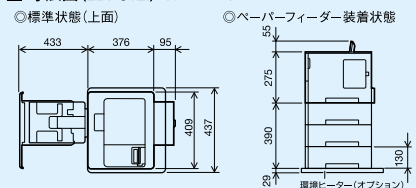

■ IPv6対応
本製品はIPv6 Forumが定めるIPv6 Ready Logo Phase-2を取得したIPv6 Protocol Stackを利用しています。

A4 はがき	ファーストプリント* モノクロ 6.2秒	クイック ウェイクアップ	ランニングコスト*2 モノクロ 3.2円

■ 標準商品構成 ● LBP本体 ● トナーカートリッジ041スターター ● ユーザーソフトウェアDVD-ROM(プリンタードライバー) ● 設置ガイド「はじめにお読みください」 ● [保証登録のお願い] ● コールセンターシール ● 電源コード(アース線付き)

*1 A4片面印刷の場合。プリンターがデータを受信し始めてから1枚目の排紙が完了するまでの時間。 *2 ISO/IEC 19752に基づき、A4普通紙に片面連続印刷した場合のトナーカートリッジの印刷可能枚数より算出(大容量カートリッジ使用時)。 *3 対応OSにつきましては、P44の対応OS表をご覧ください。

■ 寸法図(LBP312i) (単位はmm)