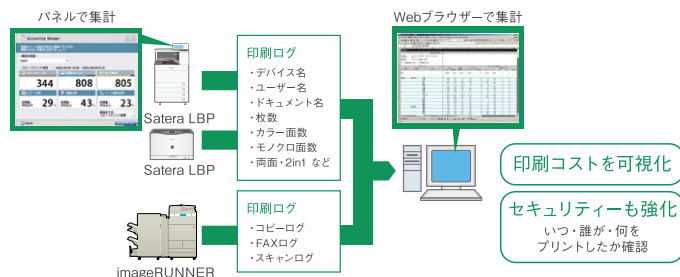

出力ログを収集し、プリント情報の集計・管理が可能。

「imageWARE Accounting Manager for MEAP (LBP版)*」

対象機種	カラー	LBP9950Ci	LBP9900Ci	LBP843Ci	LBP712Ci	
	モノクロ	LBP8900	LBP443i	LBP352i	LBP351i	LBP312i

「imageWARE Accounting Manager for MEAP-Lite*」

対象機種	カラー	LBP5910F	LBP5910
------	-----	----------	---------

ネットワーク接続された複数のプリンターの出力状況を集計。誰が、いつ、どのファイルを印刷したか、正確に確認できます。運用コストや出力履歴などが把握しやすく、プリンター管理を効率的にサポートします。

*オプションです。価格等の詳細情報はP35をご覧ください。

Webブラウザから手軽にプリンター設定が可能。