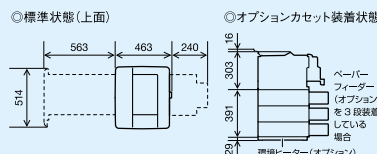

■寸法図 (LBP441e) (単位:mm)

LBP8100

本体標準価格:オープン価格 商品コード: 9975B001

連続印刷
モノクロ **30枚/分** 消費電力 **0.7w** 2way 排紙 CARPS2

給紙枚数		排紙枚数	
標準	最大	フェイスダウン	フェイスアップ
350枚	2,000枚	250枚	50枚

高い生産性と省エネを両立。
CARPS2を搭載したA3ローエンドモデル。