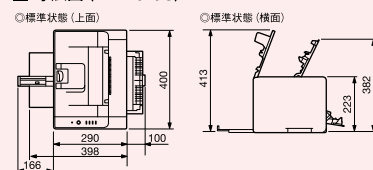

■ 寸法図 (LBP7010C)(単位:mm)

カラーなのに、ここまで小さい

サテラカラーLBP最薄223mmのミニマムボディー

デスクトップタイプのサテラカラーLBP最薄223mmのミニマムボディーを実現。10.7kg (本体のみ) まで軽量化し、置き場所の変更も手軽に行えます。

高さ223ミリのローフォルム

オートマチックな操作性を実現

らくらくトナー交換

トナー交換や用紙のセットが前面から簡単にできるフロントオペレーションを採用。本体にトナーランプを装備し、交換が必要なトナーがすぐにわかります。残量のなくなったトナーカートリッジは最上部に移動するのでスムーズに交換できます。