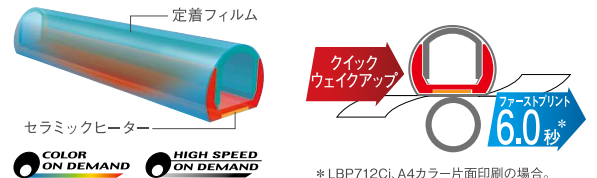

- ▶NACCS検証済み **WEB**

Eco X Speed

クイックウェイクアップで、すばやくプリント&業務効率アップ。

「オンデマンド定着方式」 「クイックウェイクアップ」

対象機種 | 全機種

1993年にキヤノンが開発したオンデマンド定着方式。熱伝導効率の高い定着フィルムと、定着部分を瞬時に加熱するセラミックヒーターを採用し、予熱がいらぬ省エネ構造と、スリープからスピーディーに復帰するクイックウェイクアップを両立。すぐに印刷を開始し、ビジネスを効率化します。