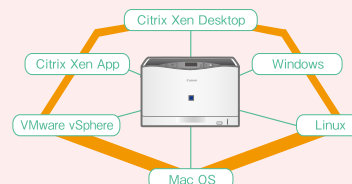

Mac OSやLinuxにも対応 マルチOS対応

Windowsはもちろん、Mac OSやLinuxにもオプションなしで対応。異なるOSを使用するオフィスでも手軽に導入できます。