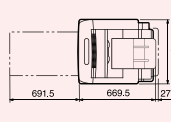

*1 A4片面印刷の場合、プリンターがデータを受信し始めてから1枚目の排紙が完了するまでの時間。LBP5910Fはフィニッシャーモデルのためカラー10.4秒、モノクロ8.9秒になります。*2 ランニングコストはA4普通紙に5%印字比率(カラーはC/M/Y/K各色5%計20%)で片面連続印刷した数値です(2本パック使用時)。*3 Windows 98のプレインストールモデル及びMacOS9.1~MacOS 10.3.2ではUSB1.1で動作します。*4 TCP/IP, EtherTalk, SMB (HD装着時)対応。*5 対応OSにつきましては、P44の対応OS表をご覧ください。*6 LIPS LXのみ。*7 NetSpot Job Monitor, TrueTypeフォントはWindows Vista以降のOSには非対応。*8 Mac OS用では、あらかじめ和文書体とかな書体を組み合わせた43書体が取られています。*9 LIPS LX 対応。LBP5910F/5910でA3サイズに印刷する場合は512MBのメモリー増設が必要です。