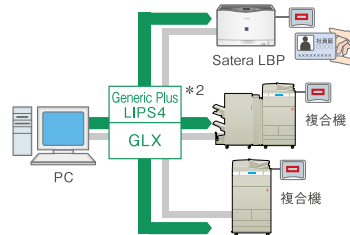

管理・運用サポート

管理者の負担を軽減する、2つの機器共通プリンタードライバー。

「Generic Plus LIPS4 Printer Driver」(機種共通プリンタードライバー)

対象機種	カラー	LBP9950Ci	LBP9900Ci	LBP843Ci	LBP712Ci	
	モノクロ	LBP8900	LBP443i	LBP442	LBP441	LBP441e
		LBP352i	LBP351i	LBP312i		

LIPS4の機器共通ドライバーです。imageRUNNER ADVANCE固有のフィニッシング機能やサテラ固有の機能も使用可能です。ドライバー導入時に自動で機器の構成を取得するので特別な設定は必要ありません。

*1 機種が変わった場合、「Generic Plus LIPS4」、「GLX」共にデバイス情報の取得を行う必要があります。
*2 Anyplace Printで使用の場合、「Generic Plus LIPS4」は、構成プロファイルの選択で「Anyplace Print」を選びます。

「Canon GLX Printer Driver」(機種共通プリンタードライバー)

対象機種	カラー	LBP9950Ci	LBP9900Ci	LBP5910F	LBP5910	LBP843Ci	LBP842C	LBP841C
	モノクロ	LBP8900	LBP443i	LBP442	LBP441	LBP441e	LBP352i	LBP351i
		LBP312i	LBP6600					

LIPS LXの機器共通ドライバーです。サテラとimageRUNNER ADVANCEとで共通する機能が使用できます。

共通ポイント

- ・サテラ/imageRUNNER ADVANCEを老朽化などで入れ替える場合でも、引き続きドライバーを使用できます。*1
- ・ネットワーク上に存在するサテラでもimageRUNNER ADVANCEでも印刷できます。*2

プリンタードライバーのインストールを効率化。

「PRINT-CREW SetupAssist」 ※本商品は別売りです(商品コード:3168B001 標準価格:19,800円(税別))。

対象機種	カラー	LBP9950Ci	LBP9900Ci	LBP5910F	LBP5910	LBP843Ci	LBP842C	LBP841C	LBP712Ci	LBP654C	LBP652C
	モノクロ	LBP8900	LBP443i	LBP442	LBP441	LBP441e	LBP352i	LBP351i	LBP312i	LBP6600	

管理者が制作した「実行ファイル」を共有サーバーにアップロード。各ユーザーがダブルクリックするだけで、プリンタードライバーのインストールが行えます。複数のPC、支社など遠隔地にあるPCにも、管理者が意図するプリンター設定がスムーズに行えます。

管理者がドライバーをカスタマイズし、社内で印刷設定を統一化。

「Canon Driver Configuration Tool」

対象機種 ☐全機種

ニーズに合わせてドライバーセット*をカスタマイズできます。例えば、「必ず文書にユーザー情報を印字する」、「必ず両面印刷を使用する」などの設定も可能です。ユーザーによる設定変更を防止でき、社内ルールに従ってプリントできる環境を提供します。

*ドライバーセットとは、ドライバーのインストール用ファイル一式のことです。

出力ログを収集し、プリント情報の集計・管理が可能。

「imageWARE Accounting Manager for MEAP (LBP版)*」

対象機種	カラー	LBP9950Ci	LBP9900Ci	LBP843Ci	LBP712Ci	
	モノクロ	LBP8900	LBP443i	LBP352i	LBP351i	LBP312i