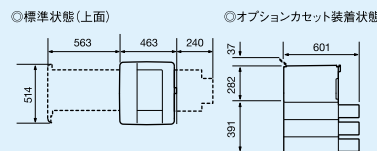

セキュリティ強化やコスト削減を支援する 強力なプラットフォーム

ICカードを使った認証システムや、印刷ミス削減する留め置き印刷など、ニーズに合わせてプリント機能を拡張できます。

※LBP443iのみ。*別売のMEAPアプリケーションなどが必要です。

→機能紹介はP11-14へ
→ラインアップ情報はP35へ

SDカードでプリントワークを効率化 セキュアプリント&BOX印刷

あらかじめ設定した暗証番号を入力しないと印刷できないセキュアプリントに対応。また、ファイルを一時保管・共有できるBOX印刷にも対応しています。

※LBP443iのみ。オプションのSDカード C1 (8GB) が必要です。

PCレスで素早くプリント可能 USBメモリーダイレクトプリント

PCを使わずに、USBメモリー内のデータを出力できます。ファイル形式はPDF/XPS/JPEG/TIFFに対応しています。

※LBP443iのみ。USBメモリーの対応フォーマットはFAT32のみ。また、パーティションで区切られていたり、暗号化データが含まれているUSBメモリーには対応していません。

LBP443i

本体標準価格:148,000円(税別)
商品コード:1734C001

LBP442

本体標準価格:128,000円(税別)
商品コード:1734C002

LBP441

本体標準価格:108,000円(税別)
商品コード:1734C003

LBP441e

本体標準価格:オープン価格
商品コード:1734C004

連続印刷
モノクロ **43枚/分** / **38枚/分** / **33枚/分** (LBP443i / LBP442 / LBP441/441e)

消費電力 **0.9w**

2way 排紙

LIPS V

給紙枚数		排紙枚数	
標準	最大	フェイスダウン	フェイスアップ
350枚	2,000枚	250枚	50枚

■IPv6対応
本製品はIPv6 Forumが定めるIPv6 Ready Logo Phase-2を取得したIPv6 Protocol Stackを利用しています。

片面・両面同速プリント&データ処理解像度1200dpiの高画質。
ニーズに合わせて選べる、4つのラインアップ。

※LBP441eは両面印刷非対応モデルです。

A3 はがき	ファーストプリント*1 モノクロ 6.3秒	クイック ウェイクアップ	ランニングコスト*2 モノクロ 3.0円
USB 2.0	1000Base-T 100Base-TX 10Base-T	パラレル ※オプション P37参照	無線LAN ※オプション P36参照
オールインワン カートリッジ	meap ADVANCE	Windows Mac OS	2400dpi 相当
			両面印刷 *4

■標準商品構成 ●LBP本体 ●トナーカートリッジ042 ●ユーザーソフトウェアCD-ROM (プリンタードライバー) ●設置ガイド [はじめにお読みください] ●「保証登録のお願い」 ●コールセンターシール ●電源コード (アース線付き)

*1 A4片面印刷の場合。プリンターがデータを受信し始めてから1枚目の排紙が完了するまでの時間。 *2 ISO/IEC 19752に基づき、A4普通紙に片面連続印刷した場合のトナーカートリッジの印刷可能枚数より算出 (2本パックカートリッジ使用時)。 *3 対応OSにつきましては、P44の対応OS表をご覧ください。 *4 LBP441eは両面印刷非対応モデルです。 *5 LBP443iのみ対応。 *6 LBP443i/442/441のみ適合。

LBP8100

本体標準価格:オープン価格 商品コード: 9975B001

連続印刷
モノクロ **30枚/分** 消費電力 **0.7w** 2way 排紙 CARPS2

給紙枚数		排紙枚数	
標準	最大	フェイスダウン	フェイスアップ
350枚	2,000枚	250枚	50枚