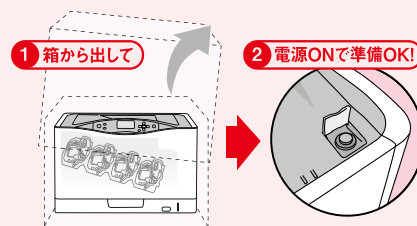

手間なくプリンターを設置できる シーリングテープ自動巻き取り機構

トナーカートリッジを本体に装着した状態で同梱し、カートリッジのシーリングテープを自動で巻き取る機構を採用。プリンター設置時の手間を大幅に軽減し、すぐに使い始めることができます。