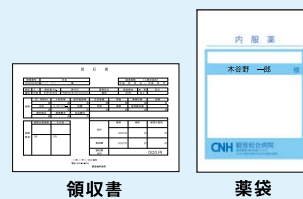

処方箋や領収書などの出力が多い時に A5用紙の高速プリントに対応

医療現場や接客カウンターなどで使用頻度の高いA5用紙で65枚/分*の高速プリントを実現。処方箋や領収書、各種証明書などの発行をスピーディーにサポートします。

*A5横送りの場合。

表示が見やすい&入力操作が簡単 チルト式ワイドLCDパネル+テンキー搭載

液晶に、アニメーションとメッセージを表示し、トナー交換などの操作手順をわかりやすくお伝えします。パネルはチルト式のため、設置場所や使う人の目線に合わせて角度を調整できます。さらに、認証印刷時のパスワード入力、本体のセキュリティ設定なども、テンキーでより簡単に行なえるようになりました。