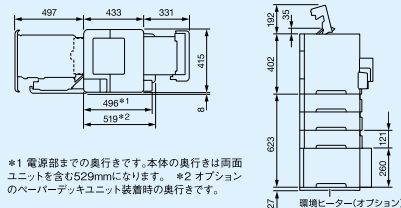

■寸法図(LBP352i/351i) (単位はmm)

- ◎ペーパーフィーダー+ ペーパーデッキユニット装着状態(上面)
- ◎ペーパーフィーダー+ ペーパーデッキユニット装着状態

*1 電源部までの奥行きです。本体の奥行きは両面ユニットを含む529mmになります。 *2 オプションのペーパーデッキユニット装着時の奥行きです。

ハイスピード出力で、待ち時間の短縮に貢献 高速パフォーマンス

大量出力に適したハイパフォーマンスを実現
連続出力62枚/分

片面62枚/分*、両面41.4ページ/分*の圧倒的な高速プリントを実現。自治体の基幹業務や、医療現場のレセプト処理など、大量の出力が必要な業務でハイパフォーマンスを発揮します。

*A4印刷の場合。LBP351iは片面55枚/分、両面36.5ページ/分。

窓口業務など、急ぎのプリントに即対応
ファーストプリント7秒

わずか7秒*1で1枚目を出力でき、スピードが求められる窓口業務もスムーズに。さらに、高速起動により電源ONから12秒以下*2で印刷を開始でき、待ち時間を短縮します。

*1 A4印刷の場合。LBP351iは7.2秒。

*2 高速起動ONにした場合。デフォルトOFF。条件によって変動する場合があります。