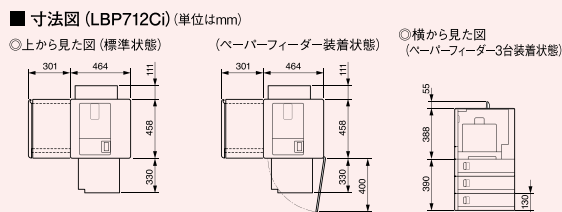

A4 はがき	ファーストプリント *1		クイック ウェイクアップ	給紙枚数		ランニングコスト *2	
	カラー	モノクロ		標準	最大	カラー	モノクロ
	6.0 秒	5.1 秒		740 枚	2,660 枚	12.2 円	3.0 円

USB 2.0	1000Base-T / 1000Base-TX / 10GBase-T *3	無線LAN *3 ※オプション P220標準	Windows Mac OS *4	9600dpi 相当	オールインワン カートリッジ	両面印刷	meap ADVANCE

■ 標準商品構成 ● LBP本体 ● トナーカートリッジ040 (C/M/Y/K) ● ユーザーソフトウェアDVD-ROM (プリンタードライバー) ● 取扱説明書DVD-ROM (e-マニュアル) ● 設置ガイド「はじめにお読みください」 ● 「保証登録のお願い」 ● コールセンターシール ● 電源コード (アース線付き)

*1 A4片面印刷の場合。プリンターがデータを受信し始めてから1枚目の排紙が完了するまでの時間。 *2 ISO/IEC 19798に基づき、A4普通紙に片面連続印刷した場合のトナーカートリッジの印刷可能枚数より算出(大容量カートリッジ使用時)。 *3 TCP/IP、SMB(SDカード装着時)対応。 *4 対応OSにつきましては、P44の対応OS表をご覧ください。