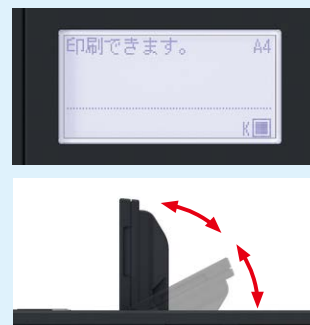

処方箋や領収書などの出力が多い時に A5用紙の高速プリントに対応

医療現場や接客カウンターなどで使用頻度の高いA5用紙で65枚/分*の高速プリントを実現。処方箋や領収書、各種証明書などの発行をスピーディーにサポートします。

*A5横送りの場合。

表示が見やすい&入力操作が簡単 チルト式ワイドLCDパネル+テンキー搭載

液晶に、アニメーションとメッセージを表示し、トナー交換などの操作手順をわかりやすくお伝えします。パネルはチルト式のため、設置場所や使う人の目線に合わせて角度を調整できます。さらに、認証印刷時のパスワード入力、本体のセキュリティ設定なども、テンキーでより簡単に行なえるようになりました。