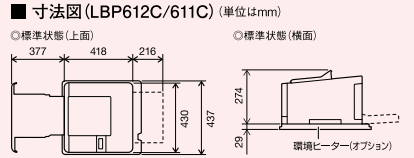

A4 はがき	ファーストプリント*		クイック ウェイクアップ	給紙枚数			ランニングコスト*2		
	カラー	モノクロ		標準	カラー	モノクロ	標準	カラー	モノクロ
	12秒	10.9秒		151枚	18.0円	3.3円			

1. 標準商品構成 ● LBP本体 ● トナーカートリッジ045(C/M/Y)スター各1本、トナーカートリッジ045(K) ● ユーザーソフトウェアDVD-ROM (プリンタードライバー) ● 設置ガイド「はじめにお読みください」 ● 「保証登録のお願い」 ● コールセンターシール ● 電源コード(アース線付き)
   ※スタースタートナーはプリンターに初期同梱のトナーカートリッジです。印刷可能枚数はC/M/Y690枚になります(ISO/IEC 19798に基づく平均値(YMCは合成平均値))。