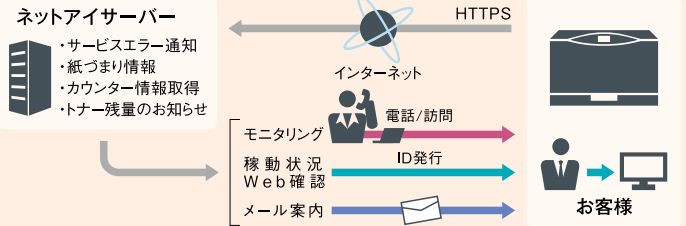

クールチョイス 検索

キヤノンは「COOL CHOICE」に賛同しています。

Satera LBPは、オンデマンド定着などによる消費電力の少ない製品づくりと、使用済みカートリッジを回収する活動を通して、「COOL CHOICE」に貢献しています。

COOL CHOICE(=賢い選択)

「COOL CHOICE」は、日本における温室効果ガス排出量の削減目標を達成するための取り組み。省エネ・低炭素型の製品・サービス・行動など、地球温暖化対策に役立つ「賢い選択」をしようという、環境省が主導する国民運動です。