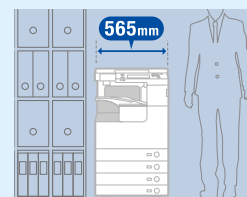

セキュリティ強化やコスト削減を支援する
強力なプラットフォーム

ICカードを使った認証システムや、印刷ミスを削減する留め置き印刷など、ニーズに合わせてプリント機能を拡張できます。

*別売のMEAPアプリケーションなどが必要です。

meap
ADVANCE

→機能紹介はP11-14へ

→ラインアップ情報はP35へ

設置場所の自由度を広げる
省スペース設計

幅565mm×奥行き700mmのコンパクトなデザイン。オフィススペースを有効活用でき、デスクの近くにも設置しやすい省スペース設計です。