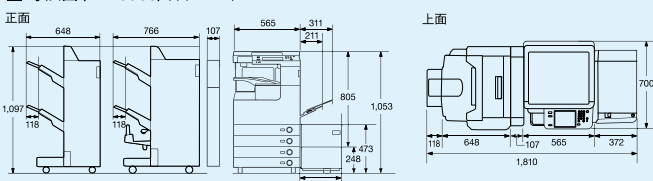

■寸法図 (LBP8900) (単位はmm)

左からステイブルフィニッシャー・G1, 中綴じフィニッシャー・G1, 本体+2段カセットベディスタル・AF1+外付け2穴パンチャー・B2, 中綴じフィニッシャー・G1+外付け2穴パンチャー・B2+本体+ペーパーデッキユニット・B2

※本製品をメンテナンスする際のスペースは、本体のみの場合に幅1,094mm/奥行き1,259mm以上、中綴じフィニッシャー・G1+外付け2穴パンチャー・B2+本体+ペーパーデッキユニット・B2装着時に幅2,105mm/奥行き1,259mm以上が必要です。

多彩な給排紙構成を実現 最大給紙5,800枚

オプション装着により、最大5,800枚の大量給紙や、ステイブル・2穴パンチなどのフィニッシング機能を拡張できます。また、最大坪量220g/m²までの厚紙にもプリントできるなど、用紙対応力をより強化しました。

① **バッファバスユニット・H1**
ステイブルフィニッシャー・G1、中綴じフィニッシャー・G1を装着する際に必要なユニットです。

② **ステイブルフィニッシャー・G1**
50枚(64g/m²)ホチキスに対応し、コーナー綴じ、2カ所綴じが可能な2ピンフィニッシャーです。

③ **中綴じフィニッシャー・G1**
コーナー綴じ、2カ所綴じで50枚(64g/m²)、中綴じで16枚(64g/m²)ホチキスが可能。一枚折りにも対応する2ピンフィニッシャーです。

④ **外付け2穴パンチャー・B2**
ステイブルフィニッシャー・G1、中綴じフィニッシャー・G1に装着し、2穴パンチ機能を拡張できます。

⑩ **2段カセットベディスタル・AF1**
1段に最大680枚(64g/m²)セット可能。異なるサイズ用の紙をセットでき、用紙差し換えの手間を軽減します。

⑪ **iR-ADV ベディスタル・B1**
本体の足下に用紙やマニュアルを収納できる専用ユニットです。

⑫ **iR-ADV キャスタープレート・B1**
デスクサイドで椅子に座ったままの操作が可能です。

⑬ **FLカセット・AM1**
本体2段目ならびに2段カセットベディスタル・AF1用のカセットです。

⑭ **FLカセット・AQ1**
本体1段目用のカセットです。

⑤ **インナーフィニッシャー・D1**
本体に内蔵できる省スペース設計。50枚(64g/m²)ホチキスに対応し、コーナー綴じ、2カ所綴じが可能です。

⑥ **内蔵2穴パンチャー・A1**
インナーフィニッシャー・D1に装着する内蔵2穴パンチャーです。

⑦ **インナーフィニッシャー用追加トレイ・A1**
インナーフィニッシャー・D1を2ピン排紙にするためのオプショントレイです。
※写真は「インナーフィニッシャー・D1」、「内蔵2穴パンチャー・A1」、「インナーフィニッシャー用追加トレイ・A1」を装着したものです。

⑧ **インナー2ウェイトレイ・H1**
本体センター排紙部を2つに分け、異なるジョブによる出力の混載を抑制します。

手差し給紙(標準装備)
最大80枚(64g/m²)の給紙が可能です。

給紙カセット(標準装備)
1段に最大680枚(64g/m²)セット可能です。

⑨ **ペーパーデッキユニット・B2**
A4最大3,000枚(64g/m²)のセットが可能なサイドペーパーデッキ。大量出力ニーズに応えます。装着には2段カセットベディスタル・AF1が必要です。

給排紙オプション

商品名	商品コード	JANコード	標準価格(税別)
① バッファバスユニット・H1 *1	4809B001	4960999791685	30,000円
② ステイブルフィニッシャー・G1 *2 *3	4806B001	4960999791579	250,000円
③ 中綴じフィニッシャー・G1 *2 *3	4807B001	4960999791593	420,000円
④ 外付け2穴パンチャー・B2 *4	3660B005	4960999791609	60,000円
⑤ インナーフィニッシャー・D1 *3 *5	4808B001	4960999791586	120,000円
⑥ 内蔵2穴パンチャー・A1 *6	4810B001	4960999791647	50,000円
⑦ インナーフィニッシャー用追加トレイ・A1	3662B001	4960999645735	20,000円

商品名	商品コード	JANコード	標準価格(税別)
⑧ インナー2ウェイトレイ・H1 *3 *7	4811B001	4960999791562	10,000円
⑨ ペーパーデッキユニット・B2 *8	3655B003	4960999791548	230,000円
⑩ 2段カセットベディスタル・AF1	3755B002	4960999672991	150,000円
⑪ iR-ADV ベディスタル・B1 *9	9100A007	—	50,000円
⑫ iR-ADV キャスタープレート・B1 *9	9100A008	—	30,000円
⑬ FLカセット・AM1	3760B001	4960999673042	12,000円
⑭ FLカセット・AQ1	4812B001	4960999791555	12,000円

*1 本体にステイブルフィニッシャー・G1、もしくは中綴じフィニッシャー・G1を装着する際に必要です。 *2 装着には2段カセットベディスタル・AF1、バッファバスユニット・H1が必要です。 *3 インナーフィニッシャー・D1、インナー2ウェイトレイ・H1、ステイブルフィニッシャー・G1、中綴じフィニッシャー・G1を同時に装着することはできません。 *4 装着にはバッファバスユニット・H1、ステイブルフィニッシャー・G1または中綴じフィニッシャー・G1が必要です。 *5 インナー2ウェイトレイ・H1を同時に装着することはできません。 *6 装着にはインナーフィニッシャー・D1が必要です。 *7 インナーフィニッシャー・D1を同時に装着することはできません。 *8 装着には2段カセットベディスタル・AF1の装着が必要です。 *9 ステイブルフィニッシャー・G1または中綴じフィニッシャー・G1を同時に装着することはできません。