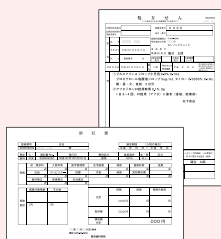

大容量トナーカートリッジ採用で 業務コスト削減

標準同梱のトナーで、カラー5,400ページ*、モノクロ6,300ページ*の印刷が可能です。さらに、大容量トナーカートリッジならカラー10,000ページ*、モノクロ12,500ページ*印刷可能で、1枚あたりカラー12.2円、モノクロ3.0円の低ランニングコストを実現。交換頻度も大幅に抑えられます。

*印刷可能ページ数は、ISO/IEC 19798に基づき、A4普通紙に片面連続印刷した場合の平均値です。