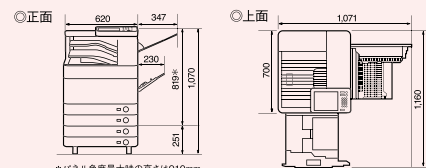

A3 はがき	ファーストプリント*		クイック ウェイクアップ	給紙枚数		ランニングコスト*2	
	カラー 7.0秒	モノクロ 4.9秒		標準 1,460枚	最大 2,820枚	カラー 8.8円	モノクロ 2.0円

USB 2.0	1000Base-T 100Base-TX 10Base-T	Windows Mac OS	1200dpi	9600dpi 相当	両面印刷	長尺	meap ADVANCE

■標準商品構成 ●LBP本体 ●トナー038(C/M/Y/K) ●ドラムユニット038(カラー/ブラック) ●回収トナーボックスWT-A4*2 ●ユーザーソフトウェアCD-ROM(NetSpot Device Installer, プリンタードライバー、マニュアルインストールガイド) ●取扱説明書CD-ROM(e-マニュアル) ●サポートガイド ●コールセンターシール ●保証登録のお願い ●設置時チェックシート ●設置手順書 ●見本チャート ●HDD関連オプション統合設置手順書 ●セキュリティオプションキット*1

*1 A4片面印刷の場合、プリンターがデータを受信し始めてから1枚目の排紙が完了するまでの時間。 *2 ISO/IEC 19798に基づき、A4普通紙に片面連続印刷した場合のトナーの印刷可能枚数、および、弊社評価基準に基づいて印刷した場合のドラム、回収トナーBOXの印刷可能枚数より算出。
*3 TCP/IP対応。 *4 対応OSの詳細につきましては、P44の対応OS表をご覧ください。 *5 LIPS LX使用時、テキスト/ラインのみ。