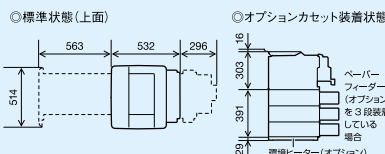

片面・両面同速プリント&データ処理解像度1200dpiの高画質。
ニーズに合わせて選べる、4つのラインアップ。

※LBP441eは両面印刷非対応モデルです。

A3 はがき	ファーストプリント*1 モノクロ 6.3秒	クイック ウェイクアップ	ランニングコスト*2 モノクロ 3.0円
USB 2.0	1000Base-T 100Base-TX 10Base-T	パラレル ※オプション P37参照	無線LAN ※オプション P36参照
オールインワン カートリッジ	meap ADVANCE	Windows Mac OS	2400dpi 相当
			両面印刷 *4

■標準商品構成 ●LBP本体 ●トナーカートリッジ042 ●ユーザーソフトウェアCD-ROM (プリンタードライバー) ●設置ガイド [はじめにお読みください] ●「保証登録のお願い」 ●コールセンターシール ●電源コード (アース線付き)

*1 A4片面印刷の場合。プリンターがデータを受信し始めてから1枚目の排紙が完了するまでの時間。 *2 ISO/IEC 19752に基づき、A4普通紙に片面連続印刷した場合のトナーカートリッジの印刷可能枚数より算出 (2本パックカートリッジ使用時)。 *3 対応OSにつきましては、P44の対応OS表をご覧ください。 *4 LBP441eは両面印刷非対応モデルです。 *5 LBP443iのみ対応。 *6 LBP443i/442/441のみ適合。

■寸法図 (LBP443i/442/441) (単位:mm)