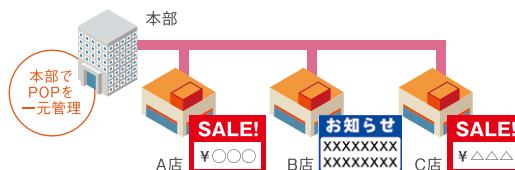

ウイングアーク1st社の「SVF/RDE」で生成した帳票は、「SVF/RDE」の独自ドライバーでPSおよびLIPS IVの印刷がサポートされています。また、キヤノンのデバイス制御コマンド(CPCA)でのプリンター制御を実現。別売りのMEAPアプリケーションを使ったRDE連携ソリューションもご用意しています。

■ 日立 [EUR]

日立 [EUR] は、基幹システムに蓄積されたデータを活用して、効率よく帳票を出力できる帳票基盤システムです。帳票の作成から出力、運用、展開までトータルにサポートする多彩な機能を、オールインワンで提供します。

■ Canon Business Imaging Online

“Canon Business Imaging Online 帳票・印刷サービス”はセールスフォース・ドットコム社が提供するクラウド型の営業支援、顧客管理サービス「Salesforce」を連携させたクラウド型の帳票・印刷サービスです。「Salesforce」上で管理されている情報を、簡単な操作で目的に応じたレイアウトに加工し、パソコンを介することなく複合機やレーザービームプリンターで直接印刷することができます。

Canon Business Imaging Online

■ OBC商奉行21シリーズ/PCA商魂Xシリーズ

OBC商奉行21シリーズ/PCA商魂Xシリーズにはサテラレーザービームプリンター用のフォームオーバーレイファイルがあらかじめ同梱されています。LIPS IVドライバーでオーバーレイ印字を指示することにより、印刷データとフォームデータを重ね合わせて帳票を印刷することができます。

■ SOAミドルウェア [Interstage]

キヤノンは富士通社の「Interstage」と連携するソフトウェアを無償で提供。印刷エラー監視やリカバリ印刷など、信頼性の高い印刷管理システムをサポート。印刷管理ツール「Interstage Print Manager」での動作確認を行い、「FUJITSU Software 連携パートナープログラム」に参加しています。

上記アプリケーションの対応状況につきましては、ホームページをご参照ください。 canon.jp/satera-lbp

本部で作成した各種POPデータを店舗にあるプリンターで効率的に印刷。

「ポップエースPro」 「ポップエースPro for Web」

対象機種 ☒全機種

本部で作成したプライスPOPやお知らせなどの店内掲示物を一元管理し、店舗では必要なPOPを必要な枚数印刷するだけ。商品情報と連動することで入力ミスや表示違いを防ぎます。また、ハンディターミナルやExcelからのPOP出力で、売り場スタッフの負担を最小限にします。

※ 本商品は別売ります。

お問い合わせ先: キヤノンプロダクションプリンティングシステムズ株式会社 グラフィック本部 企画課 TEL.03-6719-9616

お店でオリジナルのポスター、チラシを作成できる「Poster Artist」もご用意しています。詳しくはホームページをご参照ください。 canon.jp/satera-lbp

遠隔拠点における帳票の分散印刷をサーバーレスで実現。

「(e) RDE連携プリント for MEAP ADVANCE (LBP版) *1*4」

対象機種	カラー	LBP9950Ci	LBP9900Ci	LBP843Ci	LBP712Ci
	モノクロ	LBP8900	LBP352i	LBP351i	

本社のRDE*2帳票サーバーから送られてくる圧縮データを解凍するPrint Assistant機能(PA)をプリンターに搭載できます。これにより、拠点においては本来必要な専用サーバーが無くても帳票分散印刷環境を構築できます。また、LBP9950Ci/9900Ci/8900/imageRUNNER ADVANCEを拠点に設置すれば、本アプリケーションをインストールしていないプリンター*3への中継印刷も実現します。

*1 オプションです。価格等の詳細情報はP35をご覧ください。

*2 RDE: Report Director Enterprise、ウイングアーク1st株式会社製 帳票運用管理パッケージです。

*3 LIPS V搭載モデルが対象です。

*4 LBP9950Ci/9900Ci/8900には「(e) RDE連携プリント for MEAP ADVANCE」をお使いください。

※ 最新の対応状況はcanon.jpでご確認ください。