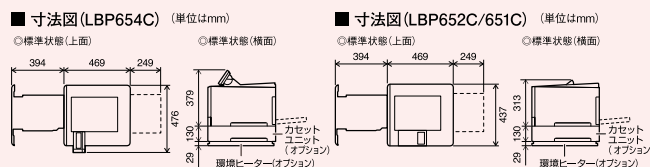

LBP651C

本体標準価格:オープン価格

商品コード:1476C009

A4 はぎ	ファーストプリント*		クイック ウェイクアップ	給紙枚数		ランニングコスト*2	
	カラー	モノクロ		標準	最大	カラー	モノクロ
	8.6秒	8.3秒		300枚	940枚	16.0円	3.1円

USB 2.0	100Base-T 100Base-TX 10Base-T	無線LAN	Windows Mac OS *3	9600dpi 相当	オールインワン カートリッジ	両面印刷

■標準商品構成 ●LBP本体 ●トナーカートリッジ046(C/M/Y/K)スターター各1本 ●ユーザーソフトウェアDVD-ROM(プリンタードライバー) ●設置ガイド「はじめにお読みください」 ●保証登録をお願い ●コールドスタートシール ●電源コード(アース線付き)

*1 A4片面印刷の場合。プリンターがデータを受信し始めてから1枚目の排紙が完了するまでの時間。 *2 ISO/IEC 19798に基づき、A4普通紙に片面連続印刷した場合のトナーカートリッジの印刷可能枚数より算出(大容量カートリッジ使用時)。 *3 対応OSにつきましては、P44の対応OS表をご覧ください。