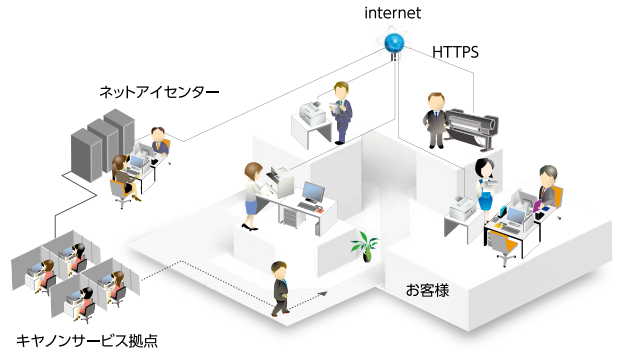

Eco × Speed

快適な稼働環境を提供する総合サービス。

※法人向けのサービスです。

「Remote Service」

対象機種	カラー	LBP9950Ci	LBP9900Ci	LBP843Ci	LBP842C	LBP841C	LBP712Ci	LBP654C	LBP652C	LBP651C	LBP612C	LBP611C
	モノクロ	LBP8900	LBP443i	LBP442	LBP441	LBP441e	LBP352i	LBP351i	LBP312i	LBP6600	LBP252	LBP251

リモート・サービス (RS) は、キヤノンの遠隔モニタリングシステム「ネットアイ」を利用し、プリンターの快適な使用環境を提供する無料のサービスです。

詳細はこちら
canon.jp/biz-rs

トラブルをいち速く確認し、ダウンタイムを削減。

モニタリングサービス

エラーやジャムが発生した際、ネットアイセンターからお客様先へ電話連絡。状況を確認し、復旧サポートを行います。

使用状況の閲覧・集計により、コスト分析を可能に。

稼働状況Web確認サービス

プリンターの稼働状況を専用ポータルサイトで確認することができます。お客様自らがサイトにアクセスし、閲覧できます。

ドライバー等の最新情報が通知され、プリンターの管理負担を軽減。

プリンタードライバー・ファームウェア更新案内サービス

ご利用機種のドライバー等のバージョンが更新された場合、あらかじめ登録したメールアドレス宛にプッシュメールにてご案内します。

よくある質問等のFAQが通知され、問い合わせ負担を軽減。

FAQ案内サービス

よくあるトラブルとその解決策を、あらかじめ登録したメールアドレス宛にプッシュメールにてご案内します。

片面も両面も、生産性を落とさずスピーディー。

「両面生産性100%」

対象機種	カラー	LBP9950Ci	LBP9900Ci	LBP712Ci
	モノクロ	LBP8900	LBP443i	LBP442

片面でも、両面でも、印刷スピードが変わらない「両面生産性100%」を実現。紙資源の節約やコスト削減のためにビジネスシーンで活用が進む両面印刷を、効率を落とすことなく活用できます。

体感ムービー 公開中

*動画の視聴は無料ですが、通信料金はお客様のご負担となります。通信状況や機種によっては正常に作動しない場合があります。QRコードが読み取れない場合は、URLを直接入力してください。

<http://cweb.canon.jp/satera/lbp/movie>

直感的なマウス操作で、簡単にEcoプリント。

「クリックابلUI機能」

対象機種 全機種

プリンタードライバーに表示されるプレビュー上を「ポイント＆クリック」すると、簡単にプリント設定が行えます。直感的な操作で「カラー/モノクロ」の選択、「両面印刷*」や「ページレイアウト」の機能を活用して紙資源を節約できます。

*LBP611C/LBP7010C/LBP441e/LBP6040/LBP6030は両面印刷非対応。LBP8100は両面印刷オプション対応。

クリックابلUI機能で変更できる印刷設定

- ・ページレイアウト (1in1~4in1)
- ・ステイプル*
- ・カラーモード (白黒/カラー/自動)
- ・とじ方向
- ・片面/両面
- ・給紙口

*LBP5910F/LBP8900のみ。LBP8900はオプション対応。

体感ムービー 公開中

*動画の視聴は無料ですが、通信料金はお客様のご負担となります。通信状況や機種によっては正常に作動しない場合があります。QRコードが読み取れない場合は、URLを直接入力してください。

<http://cweb.canon.jp/satera/lbp/movie>