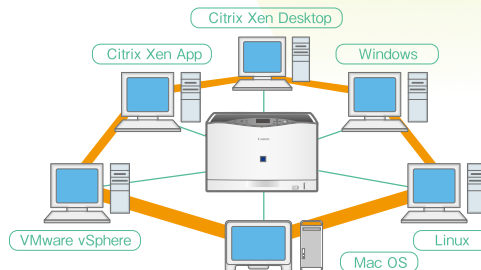

業種を選ばず、多様化するビジネス環境に対応。

「マルチOS対応」

対象機種 全機種

Windowsはもちろん、オプション不要でMac OSに対応。オフィスのみならずSOHOや在宅ワーカーのビジネスプリンターとして活躍します。さらに、Linuxや仮想化ソリューション*にも対応し、多様な環境でプリントワークをサポートします。

*各機種の対応OSにつきましては、ホームページをご参照ください (canon.jp/satera-lbp)。