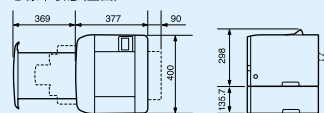

■寸法図(LBP252/251) (単位はmm)

◎標準状態(上面) ◎標準状態(横面)

スマホ・タブレットからも、ワイヤレスプリント 無線LAN標準対応&モバイル連携

Wi-Fi接続設定が簡単に行えるWPS/AOSS/らくらく無線スタートに対応。
PCだけでなく、アプリを使ってスマホ・タブレットからもWebや画像を手軽にプリントできます。さらに、Wi-Fiルーターなどを設置しなくてもダイレクト接続が可能なアクセスポイントモードに対応しています。