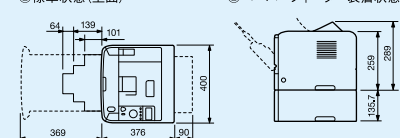

A4 はがき	ファーストプリント*1 モノクロ 7.0 秒	クイック ウェイクアップ	ランニングコスト*2 モノクロ 3.7 円
USB 2.0	1000Base-T 100Base-TX 10Base-T	無線LAN ※オプション P36参照	Windows Mac OS
	2400dpi 相当	両面印刷	オールインワン カートリッジ

■標準商品構成 ●LBP本体 ●トナーカートリッジ519 ●ユーザーソフトウェアCD-ROM (NetSpot Device Installer、プリンタードライバ、TrueTypeフォント)*4和文20書体*5、かな31書体*5、欧文100書体 ●かんたん設置ガイド ●ポケットガイド ●保証登録のお願い
●電源コード(アース付)

*1 A4片面印刷の場合。プリンターがデータを受信し始めてから1枚目の排紙が完了するまでの時間。 *2 ISO/IEC 19752に基づき、A4普通紙に片面連続印刷した場合のトナーカートリッジの印刷可能枚数より算出(大容量カートリッジ使用時)。 *3 対応OSにつきましては、P44の対応OS表をご覧ください。 *4 TrueTypeフォントはWindows Vista以降のOSには非対応。 *5 Mac OS用では、あらかじめ和文書体とかな書体を組み合わせた43書体が取られています。

■寸法図(LBP6600)(単位はmm)

◎標準状態(上面)

◎ペーパーフィーダー装着状態