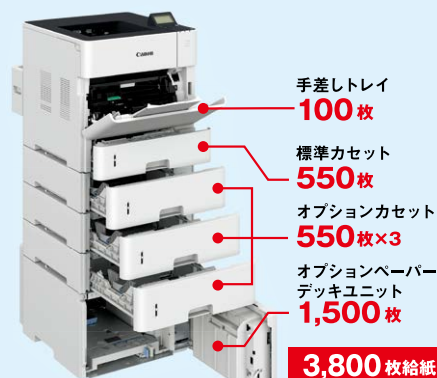

*1 A4印刷の場合。LBP351iは7.2秒。

*2 高速起動ONにした場合。デフォルトOFF。条件によって変動する場合があります。

LBP352i

さまざまな業種の大量出力に 最大5段・3,800枚給紙に対応

オプションの550枚カセットを3段と、1,500枚ペーパーデッキユニットを装着し、最大3,800枚の大量給紙を実現。さらに、業務に合わせて封筒、A6、不定形サイズ用紙の連続給紙を可能にする給紙オプションをラインアップしています。用途や設置スペースに合わせて、オプションカセットとペーパーデッキユニットの組み合わせを選べます。