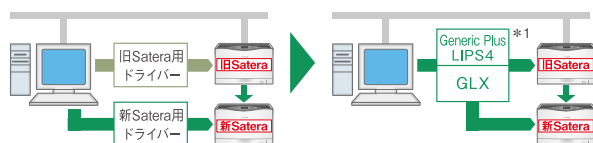

*オプションです。価格等の詳細情報はP35をご覧ください。

LBP9950Ci/9900Ci/8900

管理・運用サポート

管理者の負担を軽減する、2つの機器共通プリンタードライバー。

「Generic Plus LIPS4 Printer Driver」(機種共通プリンタードライバー)

対象機種	カラー	LBP9950Ci	LBP9900Ci	LBP843Ci	LBP712Ci	
	モノクロ	LBP8900	LBP443i	LBP442	LBP441	LBP441e
		LBP352i	LBP351i	LBP312i		

LIPS4の機器共通ドライバーです。imageRUNNER ADVANCE固有のフィニッシング機能やサテラ固有の機能も使用可能です。ドライバー導入時に自動で機器の構成を取得するので特別な設定は必要ありません。

*1 機種が変わった場合、「Generic Plus LIPS4」、「GLX」共にデバイス情報の取得を行う必要があります。
*2 Anyplace Printで使用の場合、「Generic Plus LIPS4」は、構成プロファイルの選択で「Anyplace Print」を選びます。