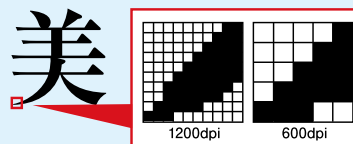

データ処理解像度1200dpi×1200dpi 高精細プリント

データ処理は1200dpi×1200dpiの高解像度。細かな文字・線、バーコードなども、くっきり、クリアに印字します。にじみや両面印刷の裏写りを抑えるレーザービームプリンターならではの高精細印刷で、文書の品質を高めます。

※出力解像度は600dpi×600dpiです。※LIPS LXとCARPS2の場合のみ。プリンタードライバーの設定変更が必要です。