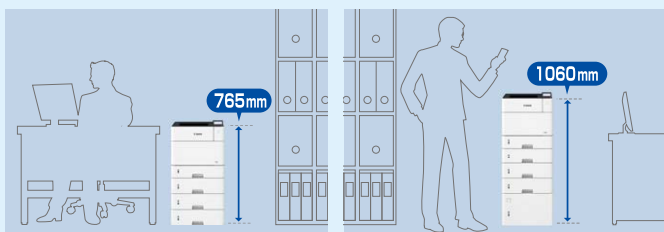

※本体標準カセットと差し替えて使用できます。

封筒フィーダー EF-A1

封筒を75枚、はがきなら200枚を一度にセット可能。効率的に大量出力が行えます。

用途に合わせて、使い方いろいろ 幅415mmの省スペース設計

ラックやカウンターに置く窓口業務はもちろん、給紙オプション装着時は、座ったまま使えるデスクサイドの一台としても使いやすい省スペース設計。フルオプション装着時は、立ったままで用紙が取りやすく、シーンに合わせてスマートに設置できます。