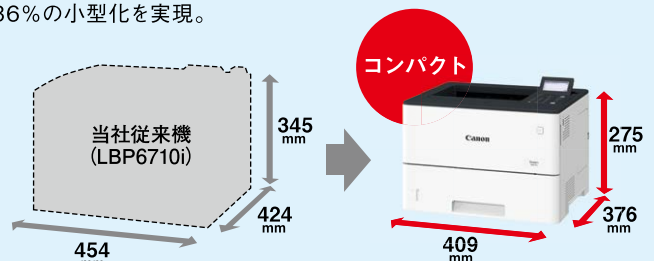

片面43枚/分、両面34ページ/分の高速性能で、大量の出力業務を速やかにサポート。また、急ぎの出力にもファーストプリント6.2秒*1、ウォームアップタイム3秒以下*2でスピーディーに対応します。

*1 A4片面印刷の場合。 *2 高速起動時。

幅が狭くて置きやすい、使いやすい コンパクト設計

幅409mmのコンパクト設計なので、狭い場所にも設置可能。デスクの上や、空きスペースなどを便利に活用できます。従来機に比べ体積は36%の小型化を実現。