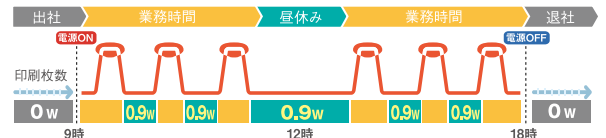

- ▶NACCS検証済み **WEB**

Eco X Speed

クイックウェイクアップで、すばやくプリント&業務効率アップ。

「オンデマンド定着方式」 「クイックウェイクアップ」

対象機種 | 全機種

1993年にキヤノンが開発したオンデマンド定着方式。熱伝導効率の高い定着フィルムと、定着部分を瞬時に加熱するセラミックヒーターを採用し、予熱がいらぬ省エネ構造と、スリープからスピーディーに復帰するクイックウェイクアップを両立。すぐに印刷を開始し、ビジネスを効率化します。

*LBP712Ci, A4カラー片面印刷の場合。機種、プリンターの状況、データサイズによりファーストプリントタイムは異なります。

省エネとスピード印刷を両立する、スリープモード。

「スリープモード」

対象機種 | 全機種

プリンターの稼働が止まり設定した移行時間になると、自動で低消費電力のスリープモードに切り換わります。ムダな消費電力を徹底的に抑えながら、印刷が必要な時には素早くプリントを開始します。

*LBP843Ciの場合、機種により消費電力量は異なります。また、使用できるインターフェイスが制限される場合があります。