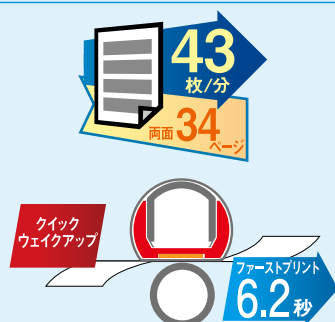

片面43枚/分、両面34ページ/分の高速性能で、大量の出力業務を速やかにサポート。また、急ぎの出力にもファーストプリント6.2秒*1、ウォームアップタイム3秒以下*2でスピーディーに対応します。

*1 A4片面印刷の場合。 *2 高速起動時。

幅が狭くて置きやすい、使いやすい コンパクト設計

幅409mmのコンパクト設計なので、狭い場所にも設置可能。デスクの上や、空きスペースなどを便利に活用できます。従来機に比べ体積は36%の小型化を実現。