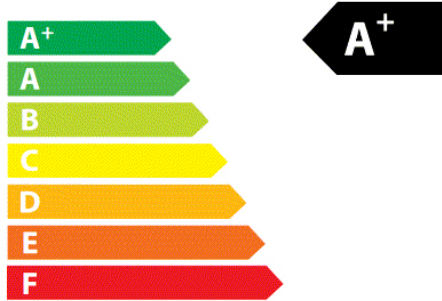

SAMSUNG UE55JU7000TXXU

ENERGIA · ЕНЕРГИЯ
ΕΝΕΡΓΕΙΑ · ENERGIA
ENERGY · ENERGIE
ENERGI

82
Watt

114
kWh/annum

138 cm  55 inch

2010/1062 -2014

BN68-05417A-00