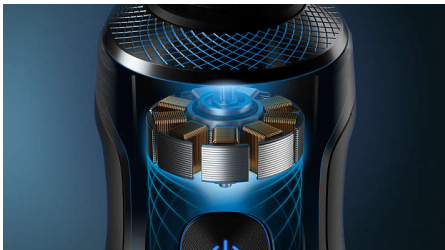

Motor digital de giro superior

Con la mayor cantidad de rotaciones para obtener la máxima eficiencia, el motor digital más avanzado de Philips garantiza un afeitado preciso independientemente del contorno facial o la densidad del vello.