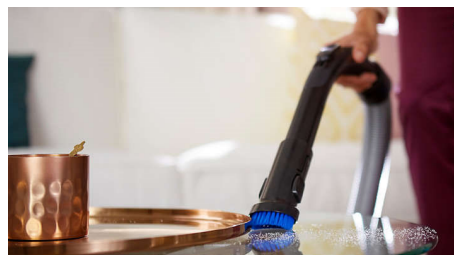

### Встроенная щетка

Щетка для пыли встроена в ручку, поэтому при необходимости очистки мебели и обивки она всегда будет под рукой.