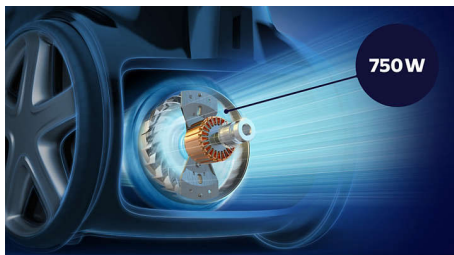

Мешковый пылесос
Собирает 99,9 % пыли 750 Вт, Уровень шума 66 дБ для тихой уборки, Радиус 12 м

FC8781/07

Особенности

Мощный мотор 750 Вт

Мощный мотор 750 Вт обеспечивает стабильно высокую эффективность очистки.