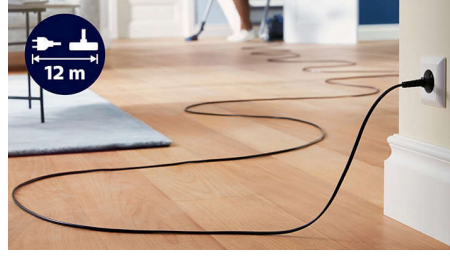

### 12 metre uzağa erişim

12 metrelik ekstra uzun kablo, fişi prizden çıkarmadan daha uzun kullanım süresi sunar.