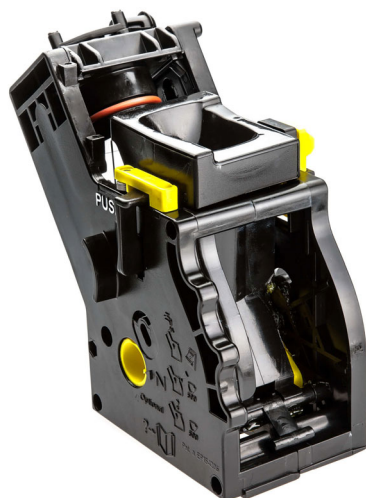

Philips Blok zaparzający

- Możliwość wyjęcia ułatwia mycie
- Możliwość wyjęcia ułatwia mycie
- Zalecamy regularne mycie i smarowanie

CP0683

Blok zaparzający

Znajdź kompatybilny produkt w karcie danych technicznych

Blok zaparzający jest podstawowym elementem ekspresu do kawy. To właśnie w nim odbywa się parzenie kawy. Można go łatwo wyjmować i czyścić. Jest zgodny z modelem Xelsis z 2017 roku.

Ease of using Philips spare parts

- Łatwe odnowienie produktu dzięki oryginalnym częściom firmy Philips

PHILIPS

Blok zaparzający

Możliwość wyjęcia ułatwia mycie Możliwość wyjęcia ułatwia mycie, Zalecamy regularne mycie i smarowanie

CP0683/01

Dane techniczne

Odpowiednie dla:

- Model XELSIS z 2017 roku: SM7580/00, SM7581/00, SM7680/00, SM7682/00, SM7683/00, SM7684/

00, SM7685/00, SM7686/00, SM7581/04, SM7684/04, SM7685/04, SM7685/07

Zalety

Łatwa wymiana części produktu