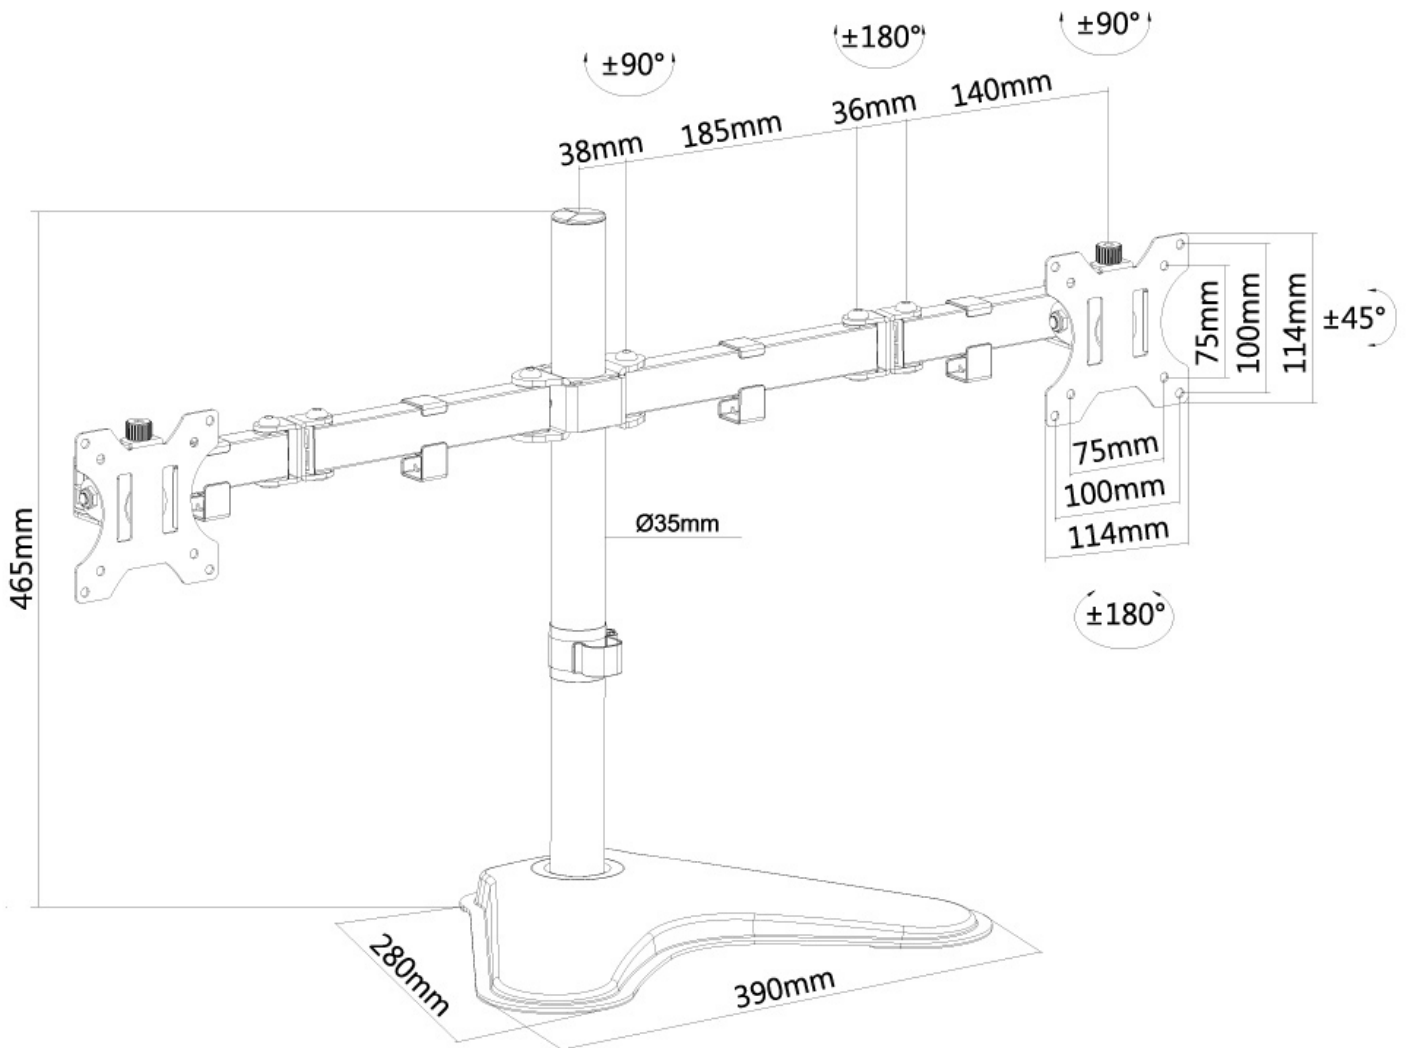

FPMA-D550DDBLACK SOPORTE DE ESCRITORIO NEOMOUNTS PARA

Neomounts