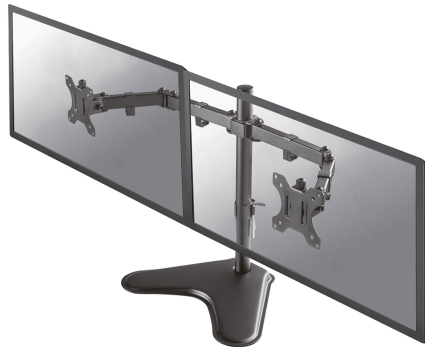

FUNCTIE

Type

| | |
|-------------------|-------------|
| | Full motion |
| Hoogteverstelling | 0-46 cm |
| Diepteverstelling | 4-40 cm |
| Kantelen (graden) | 90° |
| Draaipunten | 3 |
| Zwenken (graden) | 180° |
| Roteren (graden) | 360° |
| Hoogte | 54,8 cm |
| Verstellingstype | Manueel |

NEOMOUNTS FPMA-D550DDBLACK MONITORSTANDAARD 10-32"

Neomounts

Neomounts

Neomounts FPMA-D550DDBLACK Monitorstandaard 2 schermen - 10-32" - 0-8 kg/scherm - zwart

Met de Neomounts FPMA-D550DDBLACK monitorsteun plaatst u twee flatscreens op het bureau met een bureau standaard.

Door gebruik te maken van een monitorsteun profiteert u optimaal van de mogelijkheden van uw monitor. De monitorsteun is eenvoudig in hoogte en diepte te verstellen. Tevens kunt u het scherm kantelen, zwenken en roteren. Hierdoor creëert u de ideale ergonomische werkhouding. Dit verkleint de kans op nek- en rugklachten. Kabels zijn netjes weg te werken aan de onderzijde van de horizontale arm.

De FPMA-D550DDBLACK heeft 3 draaipunten en is geschikt voor 2 schermen t/m 32". Het draagvermogen van de arm is 8 kg per scherm. Dit product is geschikt voor schermen met een VESA gatenpatroon van 75x75 mm of 100x100 mm. Heeft u een afwijkend (groter) gatenpatroon, dan kunt u dit oplossen met een van onze VESA verloopplaten.