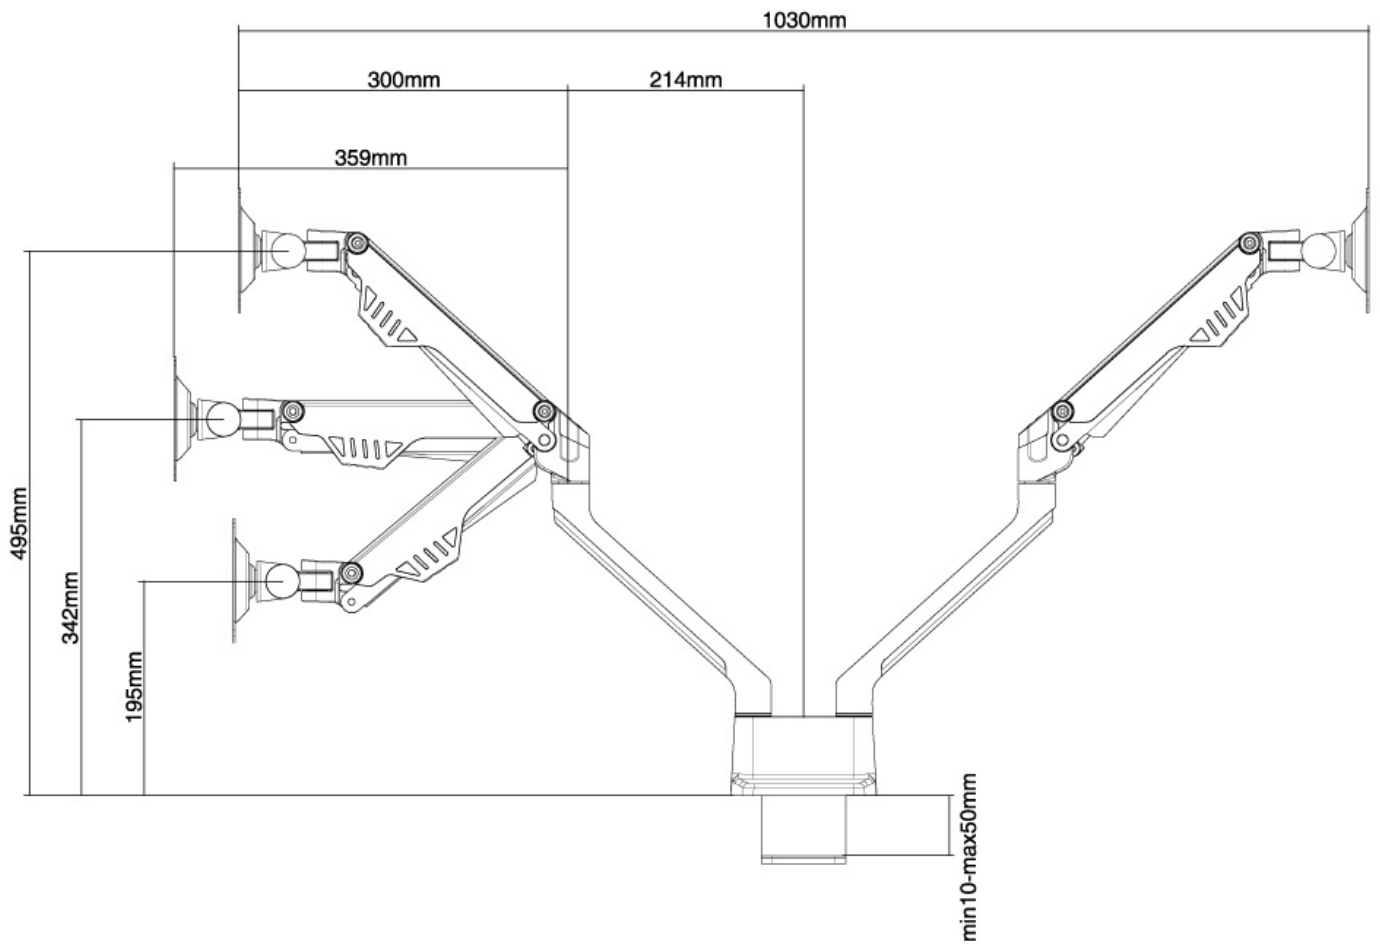

FPMA-D750DSILVER NEOMOUNTS MONITORARM

Neomounts