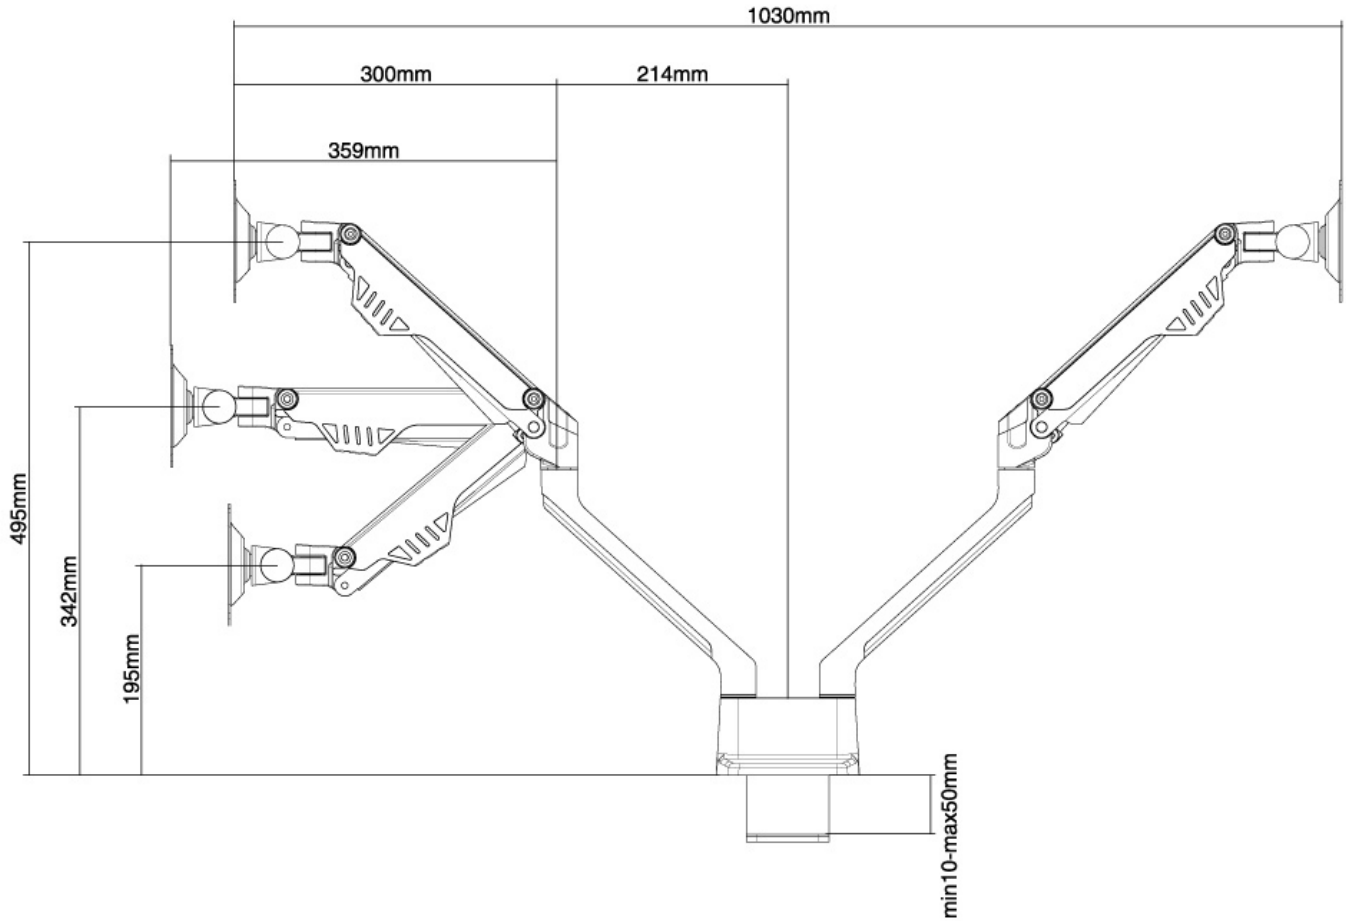

FPMA-D750DSILVER

NEOMOUNTS FPMA-D750DSILVER MONITORARM
10-32" - GASVEER - TOPFIX

Neomounts