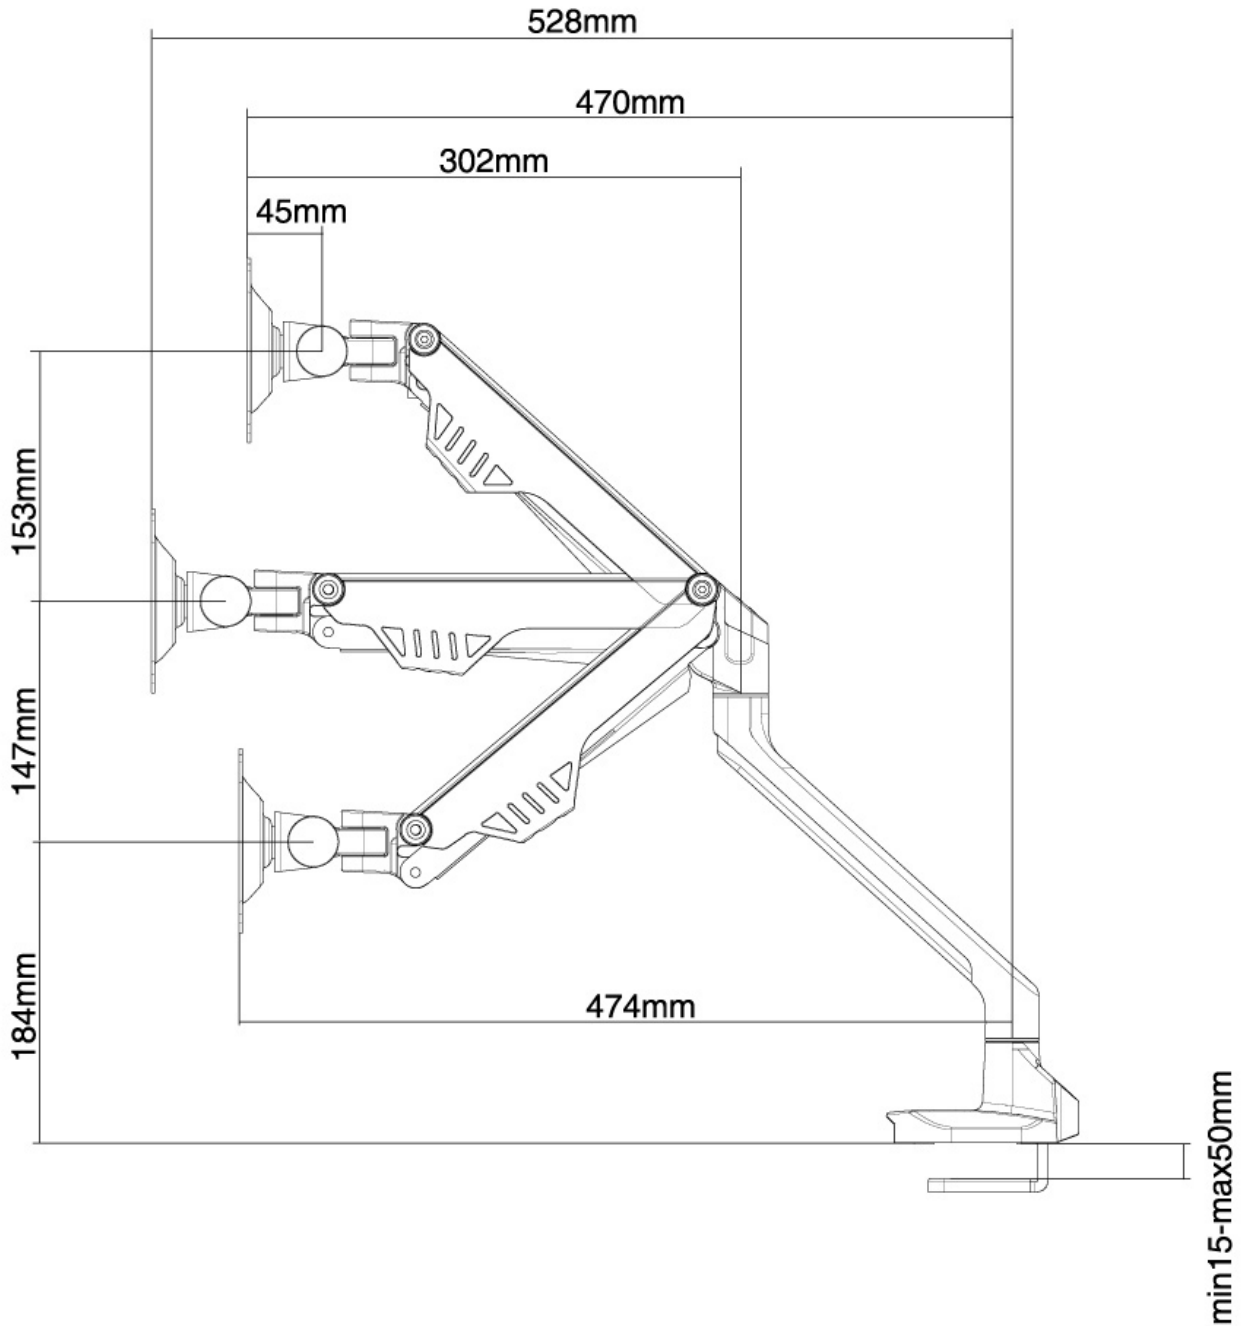

FPMA-D750WHITE

NEOMOUNTS MONITORARM

Neomounts