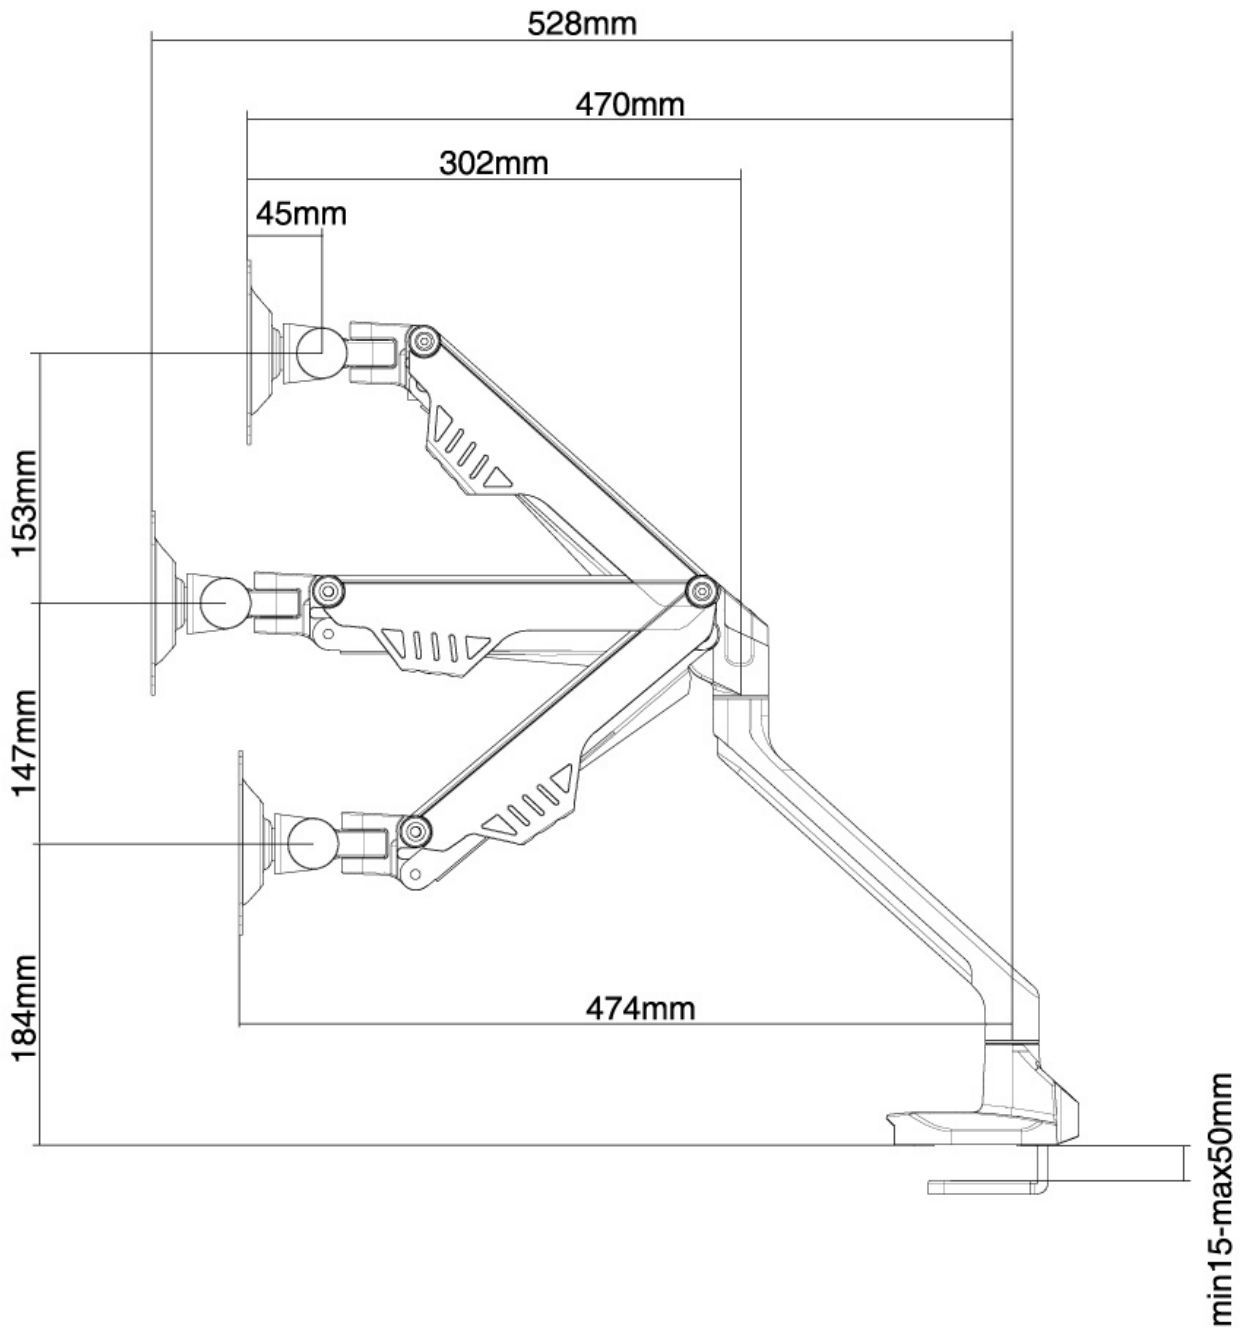

FPMA-D750WHITE

NEOMOUNTS MONITORARM

Neomounts