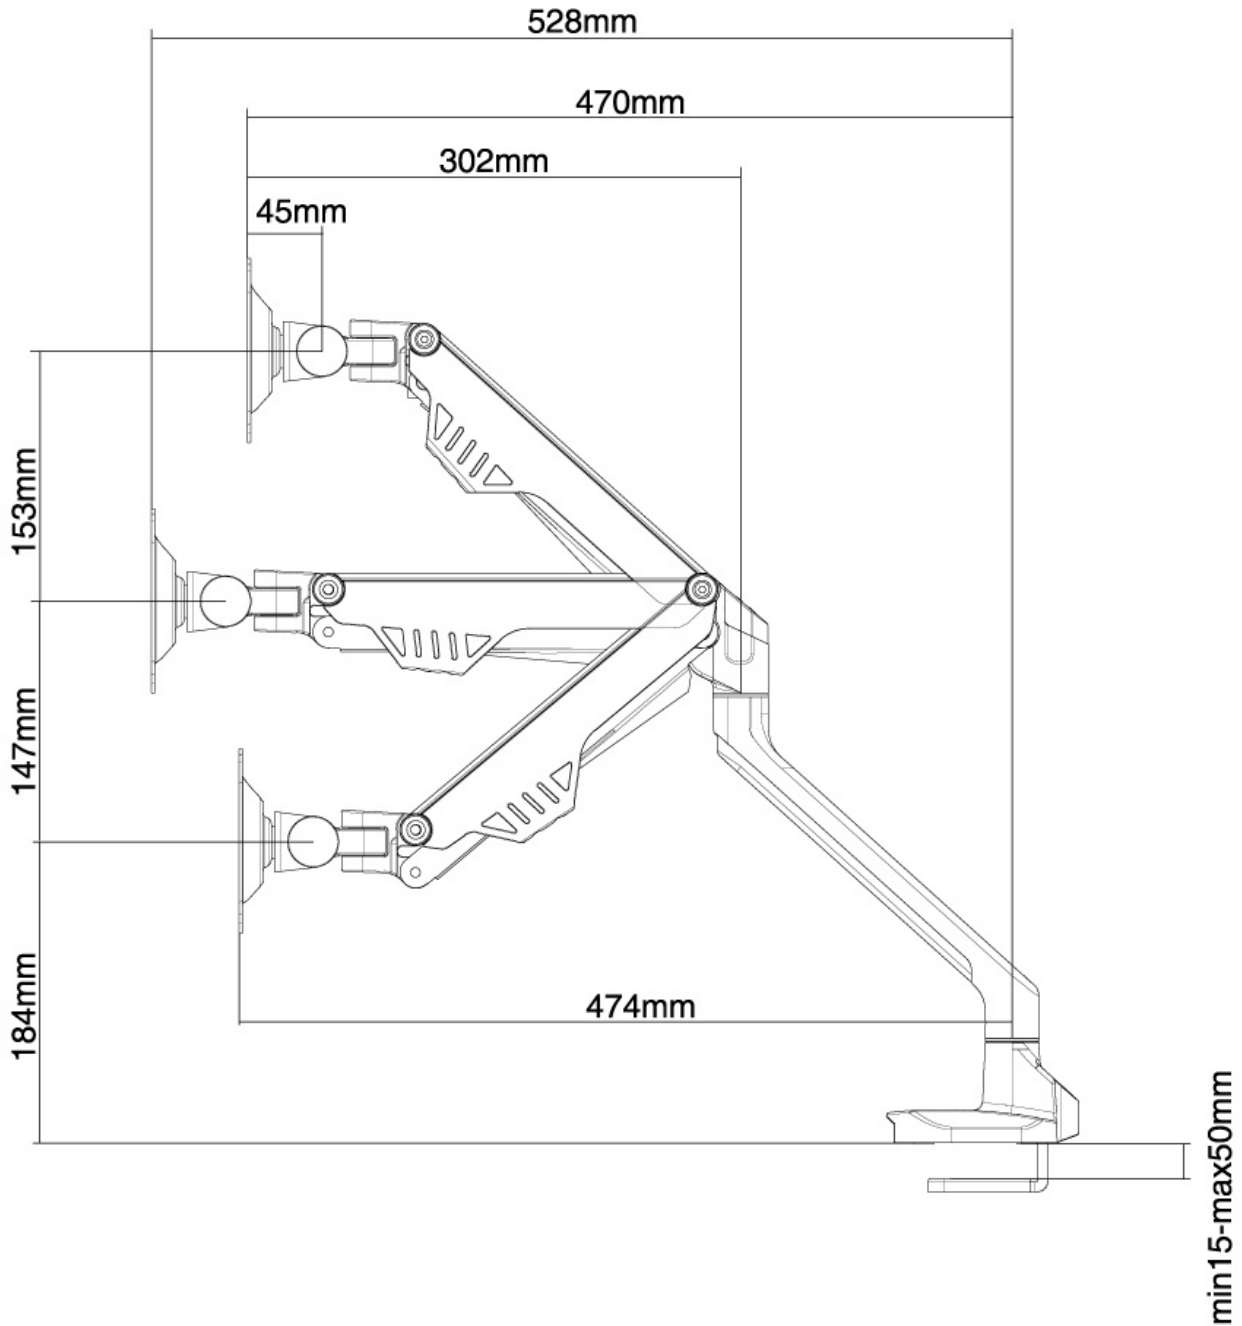

FPMA-D750SILVER

NEOMOUNTS MONITORARM

Neomounts