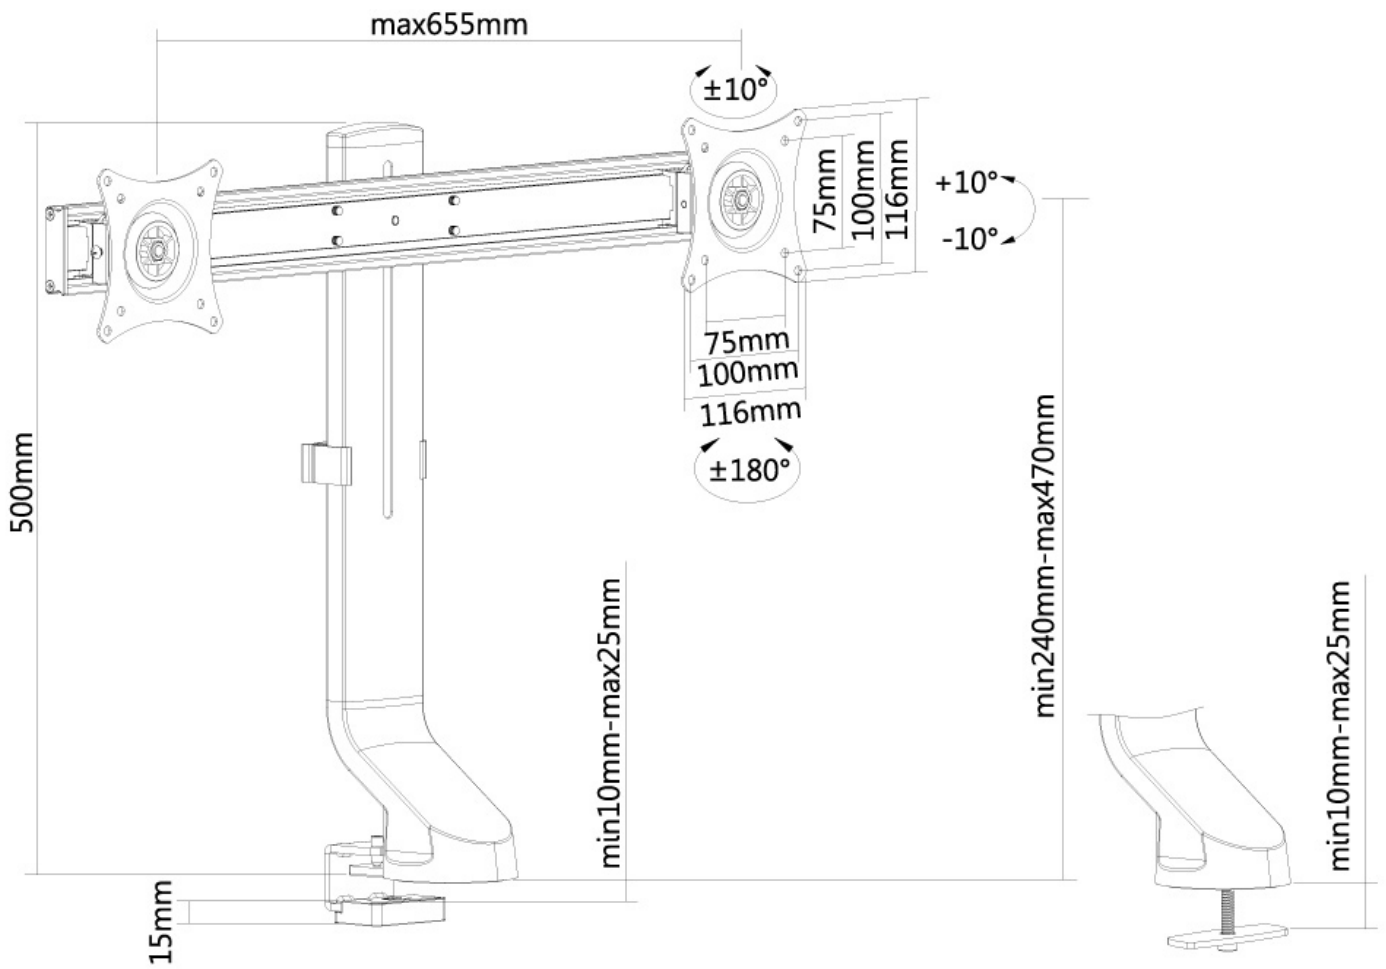

FPMA-D860DBLACK SUPPORTO DA SCRIVANIA NEOMOUNTS PER

Neomounts