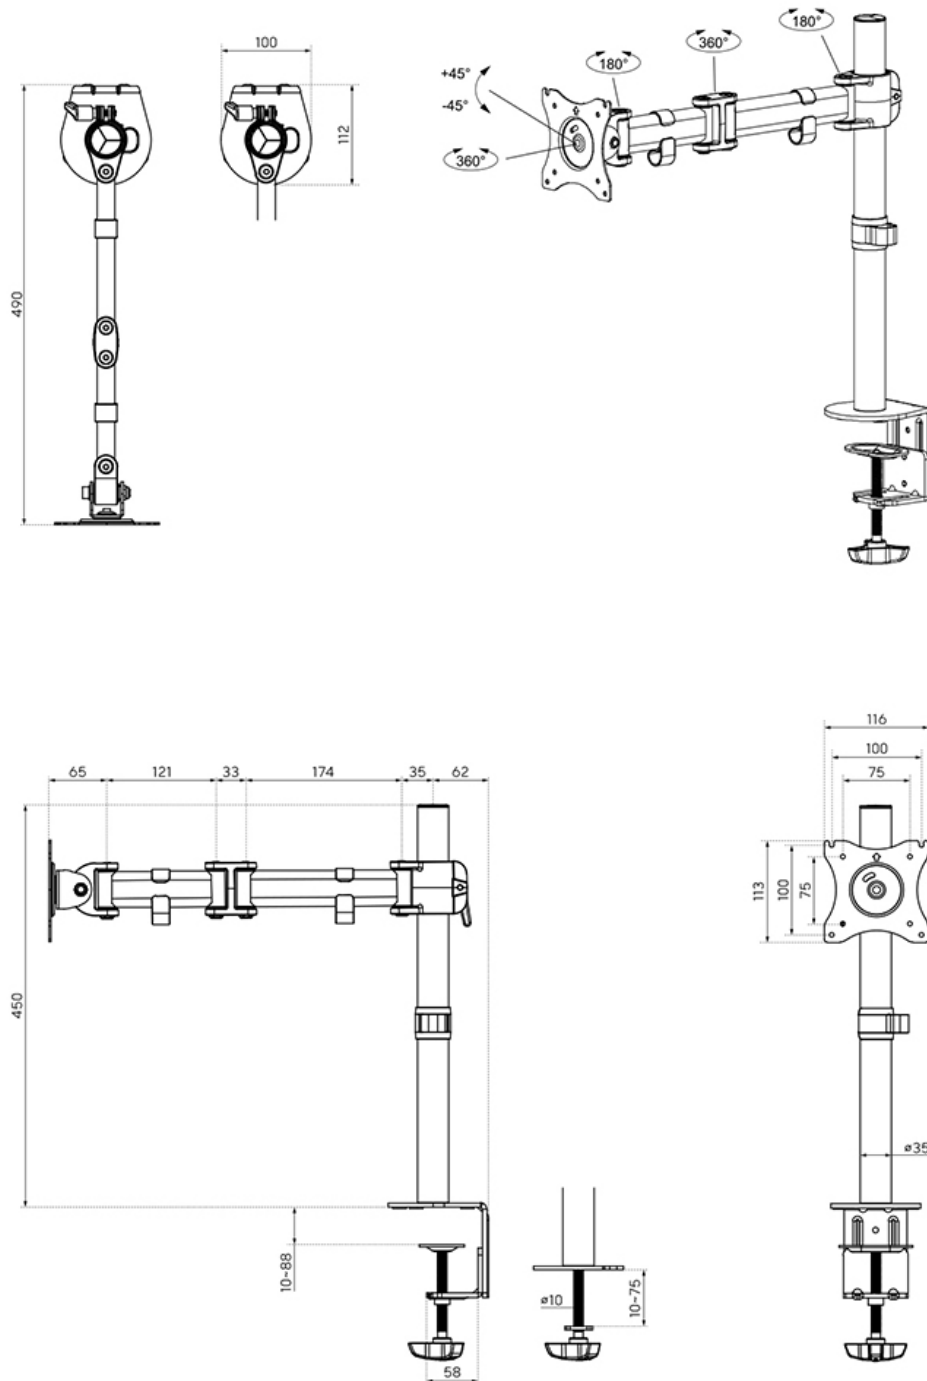

NM-D135WHITE

SUPPORTO DA SCRIVANIA NEOMOUNTS PER

Neomounts

Measuring unit: mm