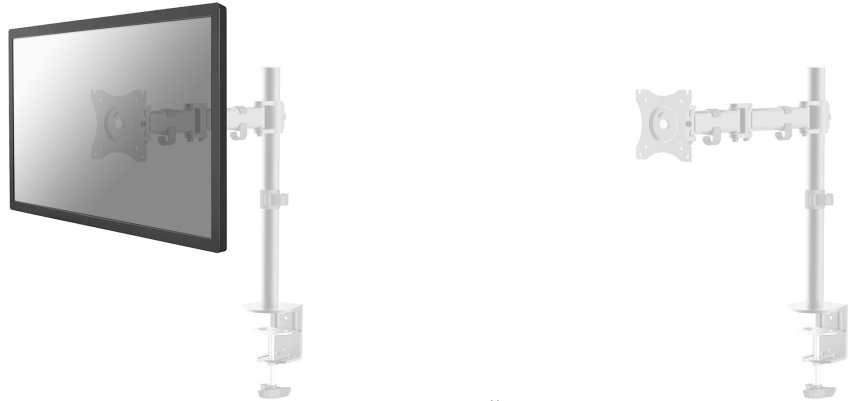

NM-D135WHITE

SPECIFICATIES

ALGEMEEN

Min. beeldformaat*	10
Max. beeldformaat*	30
Max. draagvermogen	8
Schermen	1
Bureaumontage	

VESA maximaal	100x100 mm
VESA minimaal	75x75 mm

FUNCTIE

Type	Full motion
Hoogteverstelling	0-41,5 cm
Diepteverstelling	0-41 cm
Kantelen (graden)	90°
Zwenken (graden)	180°
Roteren (graden)	360°
Verstellingstype	Manueel

NEOMOUNTS NM-D135WHITE MONITORARM 10-30"

Neomounts NM-D135WHITE Monitorarm 1 scherm - 10-30" - 0-8 kg - wit

Met deze Neomounts monitorarm, model NM-D135WHITE, bevestigt u een flatscreen aan het bureau via een bureaaklem of bureaudoorvoer.

Door gebruik te maken van een monitorarm profiteert u optimaal van de mogelijkheden van uw monitor. De monitorarm is eenvoudig in hoogte en diepte te verstellen. Tevens kunt u het scherm kantelen, zwenken en roteren. Hierdoor creëert u de ideale ergonomische werkhouding. Dit verkleint de kans op nek- en rugklachten. Kabels zijn netjes weg te werken aan de onderzijde van de horizontale arm.

De NM-D135WHITE heeft 3 draaipunten en is geschikt voor schermen t/m 30" (76 cm). Het draagvermogen van de arm is 8 kg per scherm. Dit product is geschikt voor schermen met een VESA gatenpatroon van 75x75 mm of 100x100 mm. Heeft u een afwijkend (groter) gatenpatroon, dan kunt u dit oplossen met een van onze VESA verloopplaten.