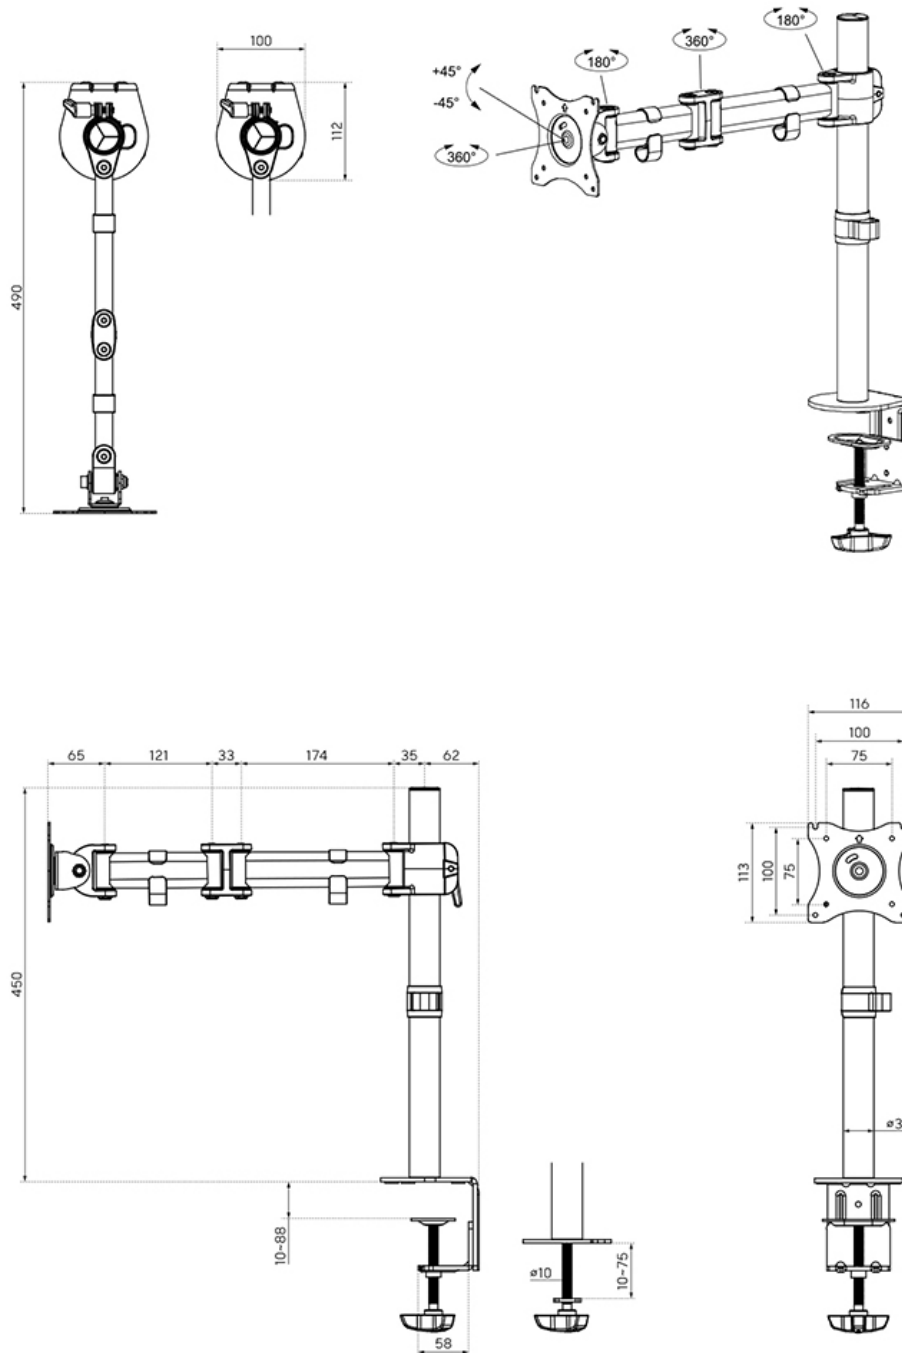

NM-D135WHITE

SPECIFICATIES

ALGEMEEN

Min. beeldformaat*	10
Max. beeldformaat*	30
Max. draagvermogen	8
Schermen	1
Bureaumontage	

VESA maximaal	100x100 mm
VESA minimaal	75x75 mm

FUNCTIE

Type	Full motion
Hoogteverstelling	0-41,5 cm
Diepteverstelling	0-41 cm
Kantelen (graden)	90°
Zwenken (graden)	180°
Roteren (graden)	360°
Verstellingstype	Manueel

NEOMOUNTS NM-D135WHITE MONITORARM 10-30"

Neomounts NM-D135WHITE Monitorarm 1 scherm - 10-30" - 0-8 kg - wit

Met deze Neomounts monitorarm, model NM-D135WHITE, bevestigt u een flatscreen aan het bureau via een bureaaklem of bureaudoorvoer.

De NM-D135WHITE heeft 3 draaipunten en is geschikt voor schermen t/m 30" (76 cm). Het draagvermogen van de arm is 8 kg per scherm. Dit product is geschikt voor schermen met een VESA gatenpatroon van 75x75 mm of 100x100 mm. Heeft u een afwijkend (groter) gatenpatroon, dan kunt u dit oplossen met een van onze VESA verloopplaten.

NM-D135WHITE

NEOMOUNTS NM-D135WHITE MONITORARM 10-30"

Neomounts

Measuring unit: mm