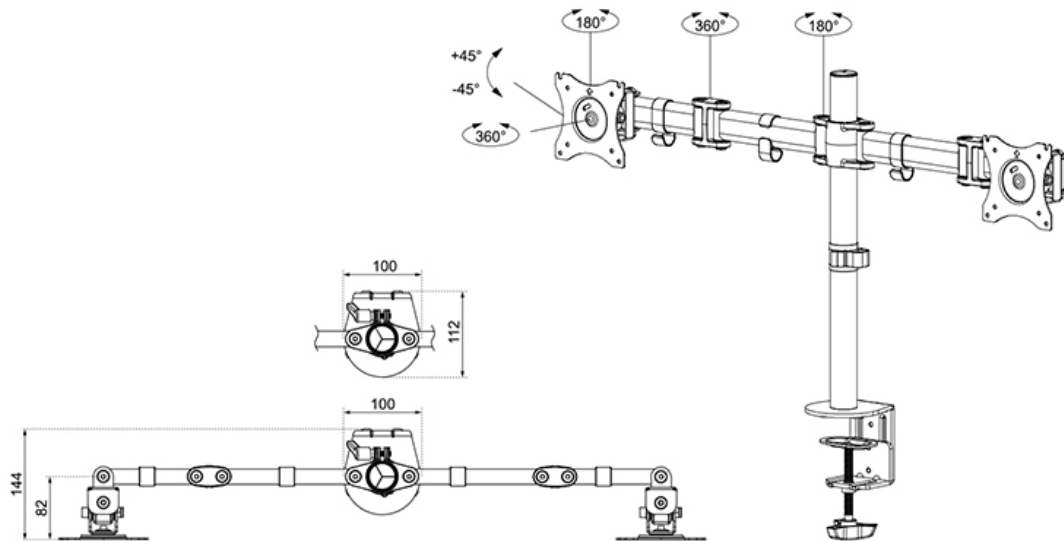

NM-D135DWHITE

NEOMOUNTS MONITORARM

Neomounts

Measuring unit: mm