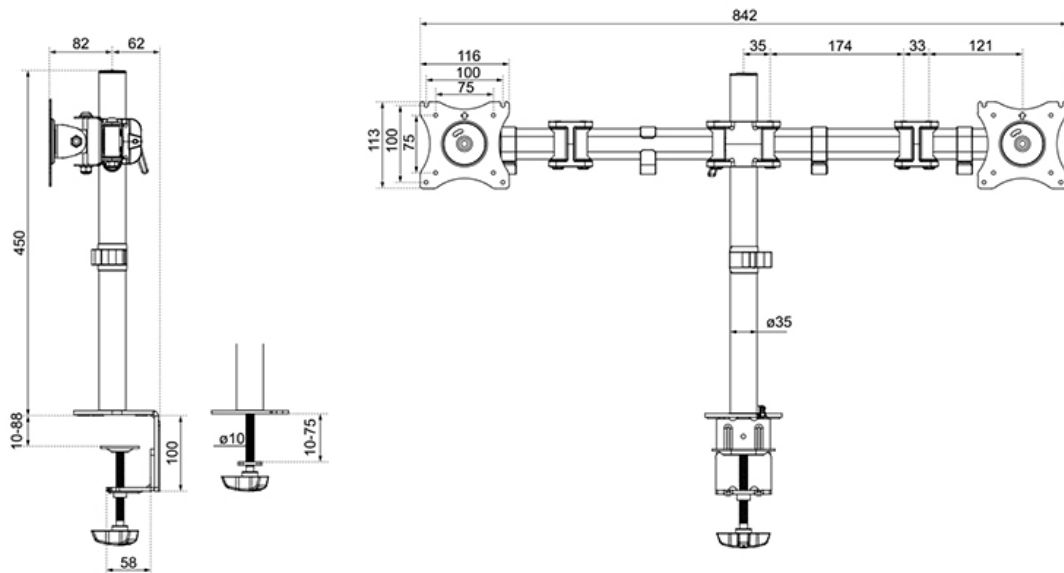

NM-D135DWHITE

NEOMOUNTS MONITORARM

Neomounts

Measuring unit: mm