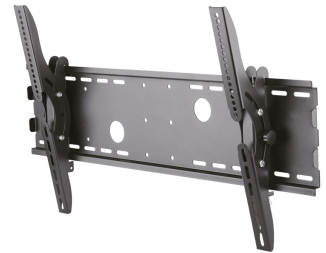

PLASMA-W200BLACK SUPPORTO A PARETE NEOMOUNTS PER TV

SPECIFICAZIONI

GENERALE

Dim. min. schermo*	37 inch
Dim. max. schermo*	85 inch
Peso massimo	100 kg (per schermo)
Schermi	1
Minimo VESA	200x200 mm
Massimo VESA	865x480 mm
Distanza dalla parete	8,3 cm

FUNZIONALITÀ

Tipologia	Inclinazione
Chiudibile	Chiudibile - Lucchetto NON incluso
Inclinazione (gradi)	30°
Tipo di regolazione	Nessuno

INFORMAZIONI

Colore	Nero
Materiale principale	Acciaio
Garanzia	5 anni
EAN code	8717371446826

Neomounts

Neomounts

PLASMA-W200BLACK è un supporto a parete basculante per schermi LCD/LED/Plasma fino a 85" (216 cm).

Il montaggio a parete Neomounts, modello PLASMA-W200BLACK consente di collegare uno schermo TV LCD/LED/PLASMA a qualsiasi parete.

Utilizzate un montaggio a parete per sfruttare pienamente le capacità del vostro schermo. Il montaggio a parete è facile da inclinare. Il PLASMA-W200BLACK, adatto a schermi fino a 85" (216 cm) con capacità massima di trasporto di 100 kg può essere montato su schermi con fori VESA fino a 865x480.