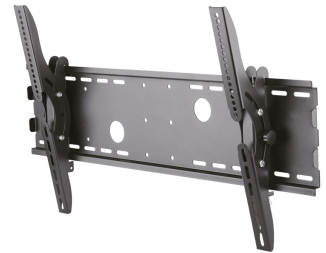

PLASMA-W200BLACK NEOMOUNTS TV WANDSTEUN

SPECIFICATIES

ALGEMEEN

Min. beeldformaat*	37 inch
Max. beeldformaat*	85 inch
Max. draagvermogen	100 kg (per scherm)
Schermen	1
VESA minimaal	200x200 mm
VESA maximaal	865x480 mm
Afstand tot wand	8,3 cm

FUNCTIONALITEIT

Type	Kantelen
Vergrendelbaar	Vergrendelbaar - Hangslot niet inbegrepen
Kantelen (graden)	30°
Verstellingstype	Geen

INFORMATIE

Kleur	Zwart
Hoofdmateriaal	Staal
Garantie	5 jaar
EAN code	8717371446826

Neomounts

Neomounts

Neomounts PLASMA-W200BLACK is een kantelbare wandsteun voor flat screens t/m 85" (216 cm).

Met deze Neomounts wandsteun, model PLASMA-W200BLACK, bevestigt u een LCD/LED/PLASMA scherm aan de muur.

Door gebruik te maken van een wandsteun profiteert u optimaal van de mogelijkheden van uw scherm. De wandsteun is eenvoudig te kantelen. Hierdoor creëert u de ideale kijkhoek. Dit verkleint de kans op nek- en rugklachten.