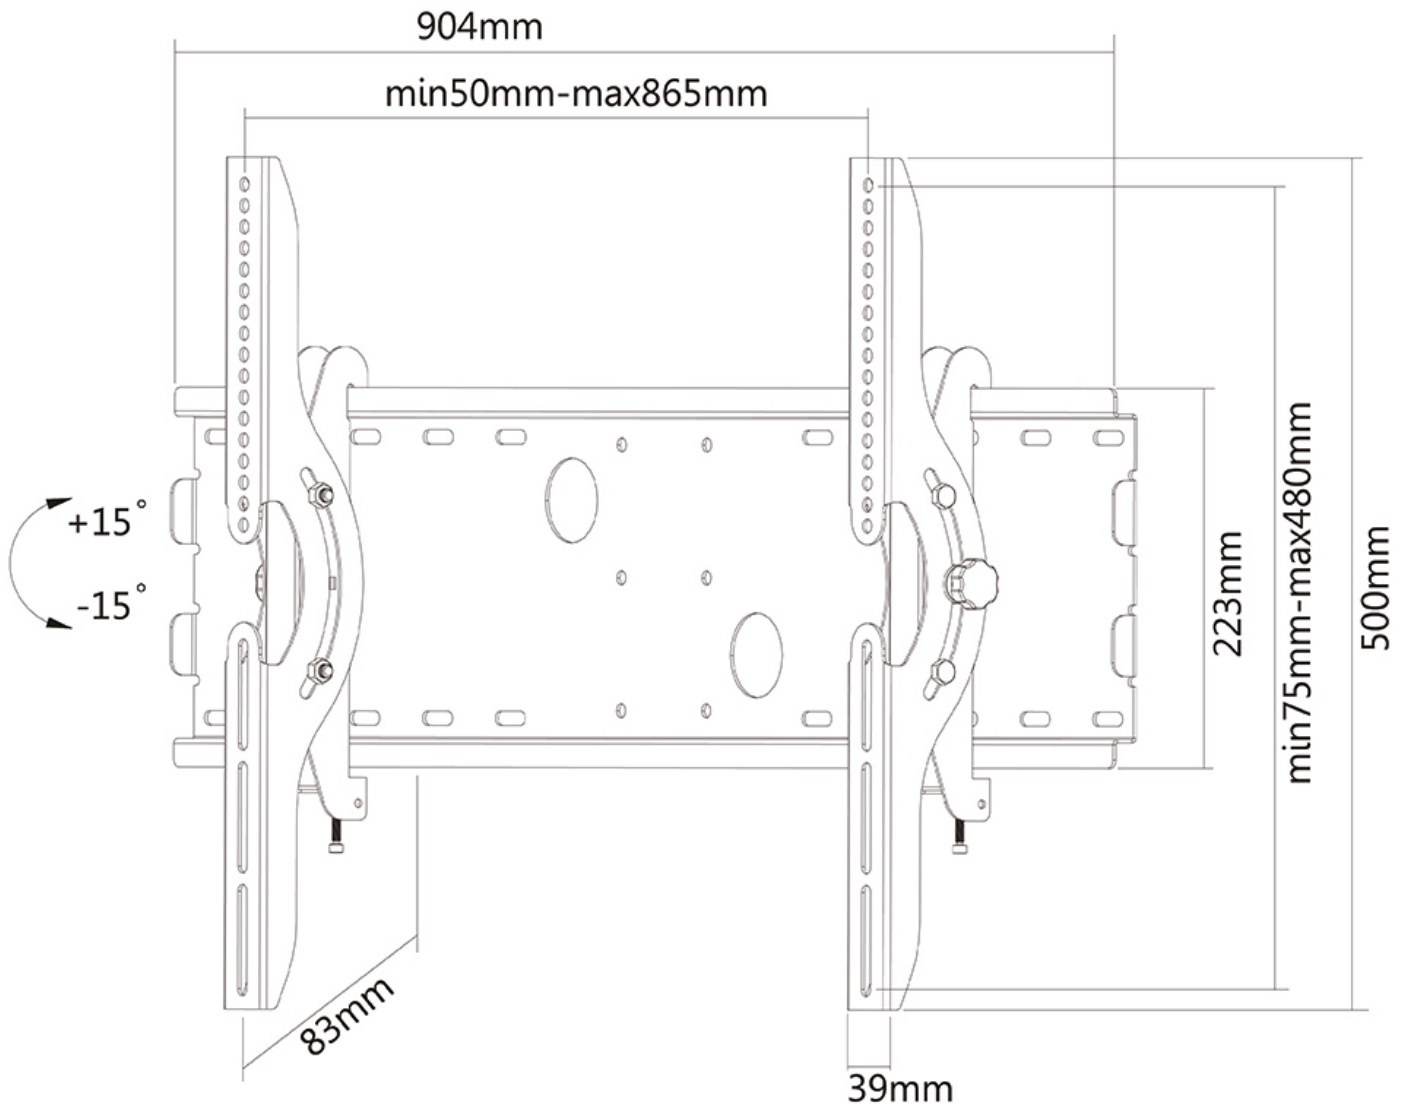

PLASMA-W200BLACK NEOMOUNTS TV WANDSTEUN

Neomounts