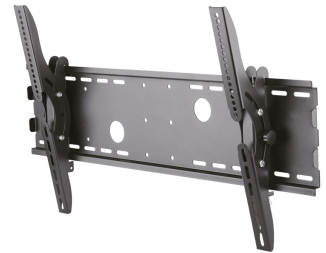

## PLASMA-W200BLACK NEOMOUNTS MONITOR-WANDHALTERUNG

#### FUNKTIONALITÄT

|                |  |
|----------------|--|
| Typ            | Neigen   |
| Abschließbar   | Abschließbar -<br>Vorhängeschloss nicht<br>enthalten |
| Neigung (Grad) | 30°  |
| Anpassungstyp  | Keine  |

Neomounts

Neomounts

**Neomounts PLASMA-W200BLACK ist ein neigbare Wandhalter für Flachbild-Fernseher bis 85" (216 cm).**

Neomounts Wandhalterung, Modell PLASMA-W200BLACK ist eine 30° neigbare Wandhalterung für Flachbildschirme und Flachbild-Fernseher bis 85" (216 cm). Diese Halterung ist eine gute Wahl, wenn Sie die ultimative Flexibilität beim Fernsehen mit Flachbildschirm haben wollen. Neomounts Neigungstechnologie (30°) ermöglicht die Änderung auf jeden Betrachtungswinkel, um vollumfänglich die Möglichkeiten des Flachbildschirms zu nutzen. Die Tiefe dieser Halterung ist 70 mm. Neomounts PLASMA-W200BLACK eignet sich für Bildschirme bis 85" (216 cm). Die Tragfähigkeit dieses Produkt ist geeignet für einen 100 kg Bildschirm. Die Wandhalterung ist geeignet für Bildschirme mit VESA 200x200 bis 865x480 mm Lochmuster. Verschiedene andere Lochmuster können, unter Verwendung von Neomounts VESA-Adapterplatten, abgedeckt werden. Erstellen Sie ein sauberes Ambiente für Ihren Flachbildfernseher im Wohnzimmer, Schlafzimmer oder Heimkino. Das benötigte Befestigungsmaterial ist im Lieferumfang enthalten..