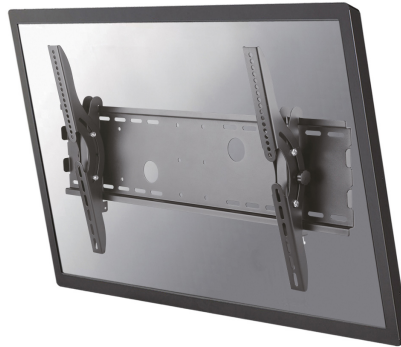

PLASMA-W200BLACK NEOMOUNTS TV WANDSTEUN

SPECIFICATIES

ALGEMEEN

Min. beeldformaat*	37 inch
Max. beeldformaat*	85 inch
Max. draagvermogen	100 kg (per scherm)
Schermen	1
VESA minimaal	200x200 mm
VESA maximaal	865x480 mm
Afstand tot wand	8,3 cm

FUNCTIONALITEIT

Type	Kantelen
Vergrendelbaar	Vergrendelbaar - Hangslot niet inbegrepen
Kantelen (graden)	30°
Verstellingstype	Geen

INFORMATIE

Kleur	Zwart
Hoofdmateriaal	Staal
Garantie	5 jaar
EAN code	8717371446826

Neomounts

Neomounts

Neomounts PLASMA-W200BLACK is een kantelbare wandsteun voor flat screens t/m 85" (216 cm).

Met deze Neomounts wandsteun, model PLASMA-W200BLACK, bevestigt u een LCD/LED/PLASMA scherm aan de muur.

Door gebruik te maken van een wandsteun profiteert u optimaal van de mogelijkheden van uw scherm. De wandsteun is eenvoudig te kantelen. Hierdoor creëert u de ideale kijkhoek. Dit verkleint de kans op nek- en rugklachten.