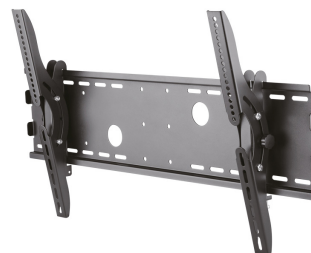

## PLASMA-W200BLACK SUPPORTO A PARETE NEOMOUNTS PER TV

#### FUNZIONALITÀ

Tipologia	Inclinazione
Chiudibile	Chiudibile - Lucchetto NON incluso
Inclinazione (gradi)	30°
Tipo di regolazione	Nessuno

Neomounts

Neomounts

**PLASMA-W200BLACK è un supporto a parete basculante per schermi LCD/LED/Plasma fino a 85" (216 cm).**

Il montaggio a parete Neomounts, modello PLASMA-W200BLACK consente di collegare uno schermo TV LCD/LED/PLASMA a qualsiasi parete.

Utilizzate un montaggio a parete per sfruttare pienamente le capacità del vostro schermo. Il montaggio a parete è facile da inclinare. Il PLASMA-W200BLACK, adatto a schermi fino a 85" (216 cm) con capacità massima di trasporto di 100 kg può essere montato su schermi con fori VESA fino a 865x480.