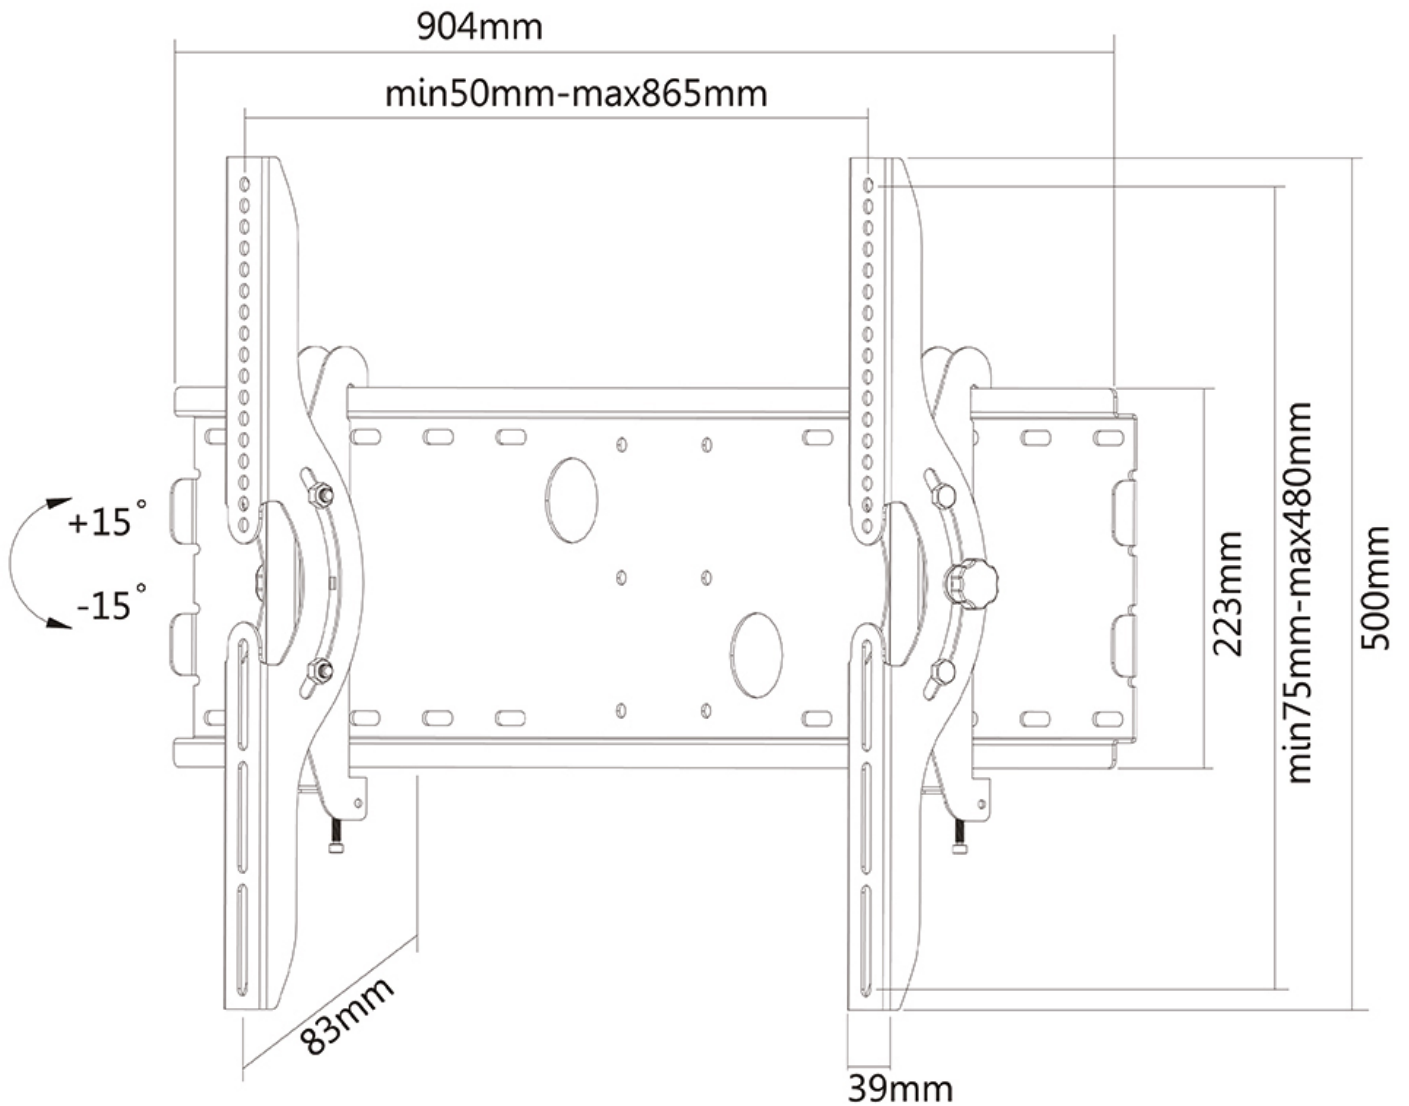

PLASMA-W200BLACK SUPPORTO A PARETE NEOMOUNTS PER TV

Neomounts