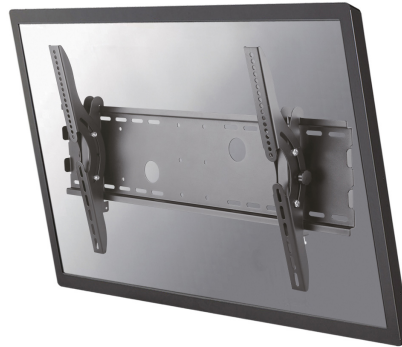

PLASMA-W200BLACK NEOMOUNTS TV WANDSTEUN

SPECIFICATIES

ALGEMEEN

Min. beeldformaat*	37 inch
Max. beeldformaat*	85 inch
Max. draagvermogen	100 kg (per scherm)
Schermen	1
VESA minimaal	200x200 mm
VESA maximaal	865x480 mm
Afstand tot wand	8,3 cm

FUNCTIONALITEIT

Type	Kantelen
Vergrendelbaar	Vergrendelbaar - Hangslot niet inbegrepen
Kantelen (graden)	30°
Verstellingstype	Geen

INFORMATIE

Kleur	Zwart
Hoofdmateriaal	Staal
Garantie	5 jaar
EAN code	8717371446826

Neomounts

Neomounts

Neomounts PLASMA-W200BLACK is een kantelbare wandsteun voor flat screens t/m 85" (216 cm).

Met deze Neomounts wandsteun, model PLASMA-W200BLACK, bevestigt u een LCD/LED/PLASMA scherm aan de muur.

Door gebruik te maken van een wandsteun profiteert u optimaal van de mogelijkheden van uw scherm. De wandsteun is eenvoudig te kantelen. Hierdoor creëert u de ideale kijkhoek. Dit verkleint de kans op nek- en rugklachten.