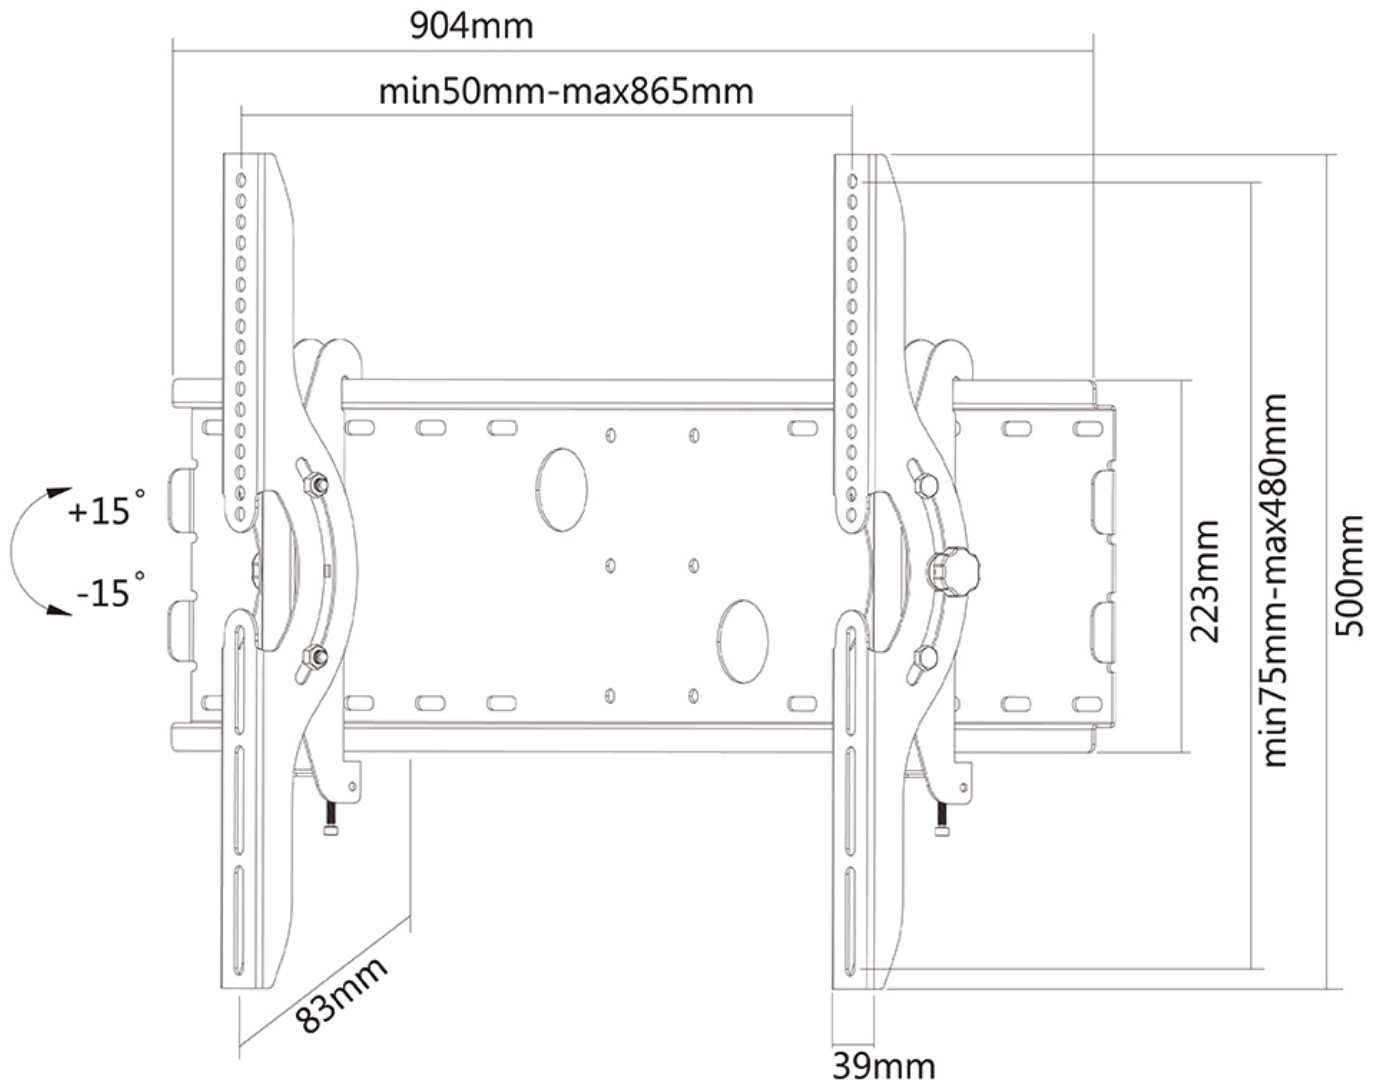

PLASMA-W200BLACK

NEOMOUNTS PLASMA-W200BLACK TV-BEUGEL
WAND 37-85" - KANTELBAAR

Neomounts