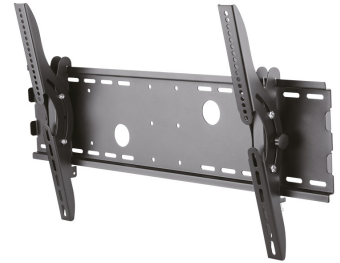

## NEOMOUNTS PLASMA-W200BLACK TV-BEUGEL WAND 37-85" - KANTELBAAR

#### FUNCTIE

Type	
Vergrendelbaar	Vergrendelbaar - Hangslot niet inbegrepen
Kantelen (graden)	30°
Verstellingstype	Geen

#### INFORMATIE

Kleur	
Hoofdmateriaal	Staal
Garantie	5 jaar

Neomounts

Neomounts

**Neomounts PLASMA-W200BLACK Kantelbare TV-beugel wand - 37-85" - max 100 kg - VESA 200x200-865x480 - d 8,3 cm - vergrendelbaar (excl. slot) - zwart**

Met deze Neomounts wandsteun, model PLASMA-W200BLACK, bevestigt u een LCD/LED/PLASMA scherm aan de muur.

Door gebruik te maken van een wandsteun profiteert u optimaal van de mogelijkheden van uw scherm. De wandsteun is eenvoudig te kantelen. Hierdoor creëert u de ideale kijkhoek. Dit verkleint de kans op nek- en rugklachten.