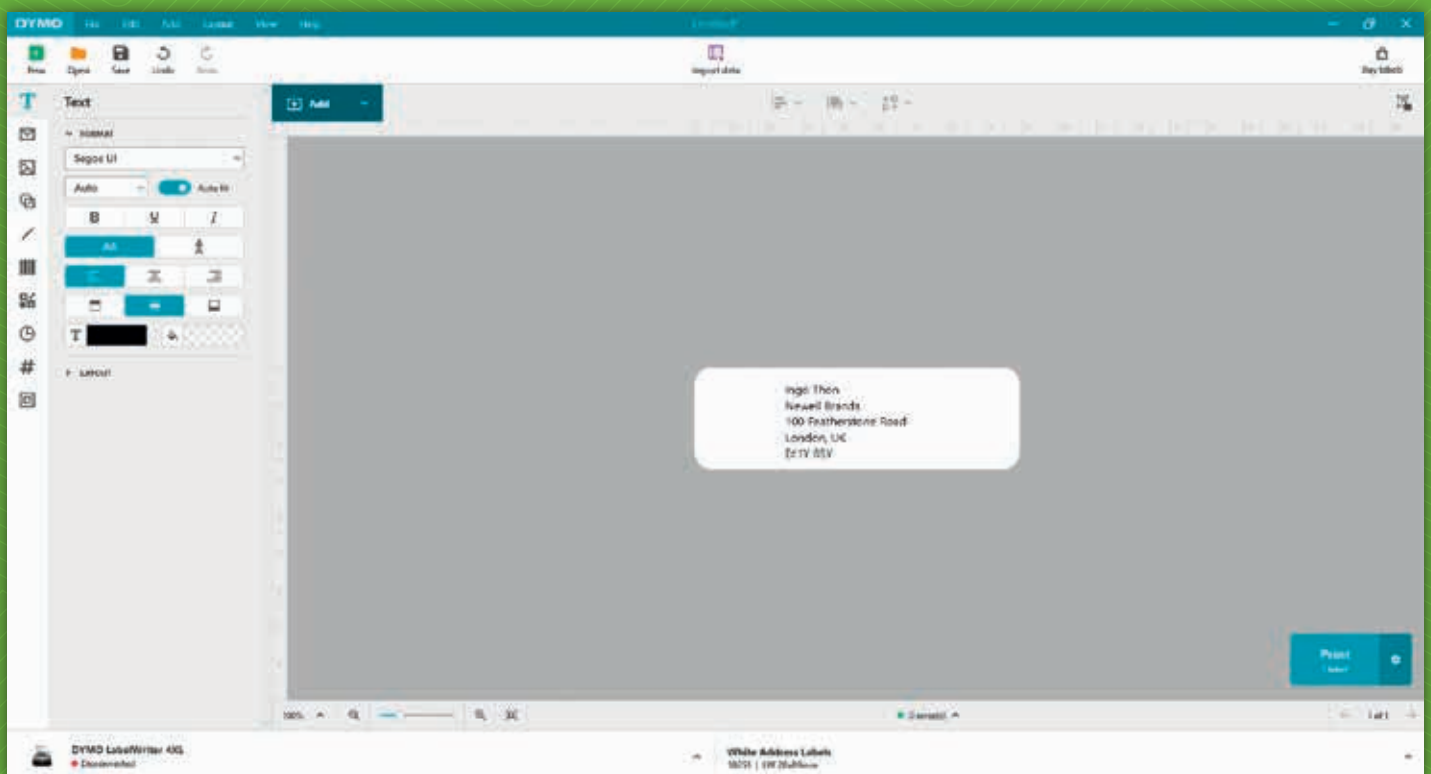

DYMO®

Connect pour PC (PC)

Le nouveau logiciel DYMO® Connect pour PC est doté d'une nouvelle interface afin que l'étiquetage soit plus facile que jamais ! Ce nouveau logiciel simplifie le travail en éliminant certaines étapes de création des étiquettes, améliorant ainsi l'expérience utilisateur.

- À gauche, une nouvelle barre d'outils facilite la personnalisation des étiquettes.
- Disponible en 24 langues !

**DISPONIBLE DÈS MAINTENANT SUR
DYMO.COM !**