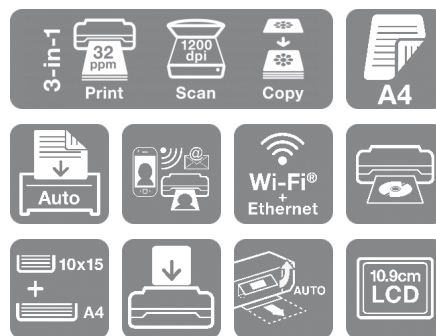

Expression Premium XP-7100

Geavanceerde alles-in-één printer met een ADF die hoogwaardige glanzende foto's en documenten produceert, en is voorzien van een reeks gebruiksvriendelijke functies.

Deze stijlvolle, geavanceerde, compacte alles-in-één is ideaal voor drukke huishoudens die geweldige glanzende foto's en duidelijke, scherpe documenten willen afdrukken. Wi-Fi-connectiviteit en mobiel afdrukken bieden geweldige flexibiliteit en functies als dubbelzijdig afdrukken op A4-formaat, automatische documentinvoer (ADF) en een touchscreen van 10,9 cm maken het apparaat snel en gebruiksvriendelijk.

Mobiel afdrukken

Druk af via smart devices met de gratis apps van Epson Wi-Fi en Wi-Fi Direct. Draadloos afdrukken en scannen met de iPrint-1 app van Epson of gebruik de Creative Print1-app van Epson om foto's van Facebook af te drukken, wenskaarten te maken en nog veel meer. U kunt bijna overal ter wereld afdrukken door bestanden naar de printer te sturen met Epson Email Print1.

Probleemloze functies

Het interactieve touchscreen van 10,9 cm en de geheugenkaartsleuf zorgen voor eenvoudige navigatie en drukken foto's af zonder computer. U kunt ook afdrukken op geschikte cd's en dvd's. Voor een nog snellere bediening is er ook een gemotoriseerd bedieningspaneel en gemotoriseerde uitvoerlade, zodat u probleemloos kunt afdrukken.

DATASHEETS

BELANGRIJKSTE KENMERKEN

- **Compacte draadloze alles-in-één**
Afdrukken, scannen, kopiëren
- **Mobiel afdrukken**
Van vrijwel elke locatie afdrukken en scannen¹
- **Automatische documentinvoer**
Meerdere documenten scannen en kopiëren
- **Flexibele papierlades**
Twee papierinvoerlades aan de voorzijde en een invoerlade aan de achterzijde
- **Touchscreen van 10,9 cm**
Eenvoudige navigatie en foto's afdrukken van een geheugenkaart zonder pc