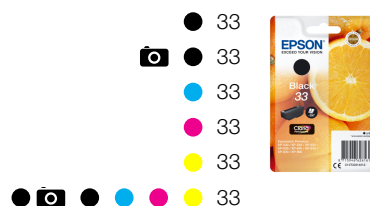

OVERIGE

Garantie	12 maanden Carry-in Optionele uitbreiding van garantie beschikbaar

LOGISTICS INFORMATION

SKU	C11CH03402
Streepjescode	8715946651866
Land van herkomst	Indonesië
Epson Europe BV Branch office Belgium Belgicastraat 1 – Fountain Plaza B-1930 Zaventem Infoline: +32 (0)2 792 04 47 www.epson.be	2 stuks Epson Europe BV – Vestiging Benelux Hoogoorddreef 5 Atlas Arena NL-1101 BA Amsterdam Infoline: +31 (0)20 708 5099 www.epson.nl

Handelsmerken en geregistreerde handelsmerken zijn het eigendom van Seiko Epson Corporation of de respectieve eigenaars. Productinformatie kan zonder voorafgaande kennisgeving worden gewijzigd.
Last extracted: 2018-11-02

Expression Premium XP-7100

BIJGELEVERDE ACCESSOIRES

- Software (CD)
- Plaatsingshandleiding
- Stroomkabel
- Hoofdapparaat
- Afzonderlijke inktpatronen
- Garantiebewijs

INKT RENDEMENTGEGEVENS

Sinaasappelen 33 Sinaasappelen 33XL

●	250 pagina's*	530 pagina's*
📷 ●	200 foto's*	400 foto's*
● ● ●	300 pagina's*	650 pagina's*

* Geschat rendement gebaseerd op ISO/IEC 24711/24712 of ISO/IEC 29102/29103. Het werkelijke rendement zal variëren, afhankelijk van de afgedrukte afbeeldingen en de gebruiksomstandigheden. Ga voor meer informatie naar www.epson.eu/pageyield.

COMPATIBILITEIT VAN INKTPATROON

● 33
📷 ● 33
● 33
● 33
● 33
● ● ● 33

1. Voor Epson iPrint en Epson Creative Print zijn een draadloze verbinding en de Epson-printapps vereist. Voor Epson Email Print, Epson Remote Print Driver en Epson Scan-to-Cloud is een internetverbinding vereist. Ga voor meer informatie, ondersteunde talen en apparaten naar www.epson.nl/connect of www.epson.be/connect

EPSON®