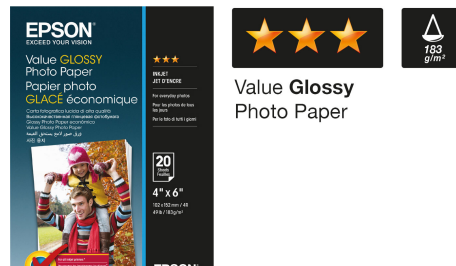

REKOMMENDERAT PAPPER

Photo Paper
Glossy

Value Glossy
Photo Paper

1. Epson iPrint och Epson Connect Creative Print kräver en trådlös anslutning och Epsons utskriftsappar. Epson Email Print, Epson Remote Print Driver och Epson Scan-to-Cloud kräver en internetuppkoppling. Mer information och en lista över språk och enheter som stöds finns på www.epsonconnect.se