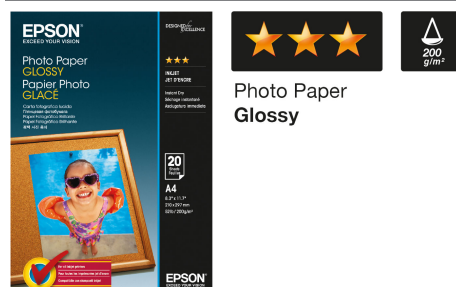

REKOMMENDERAT PAPPER

Photo Paper
Glossy