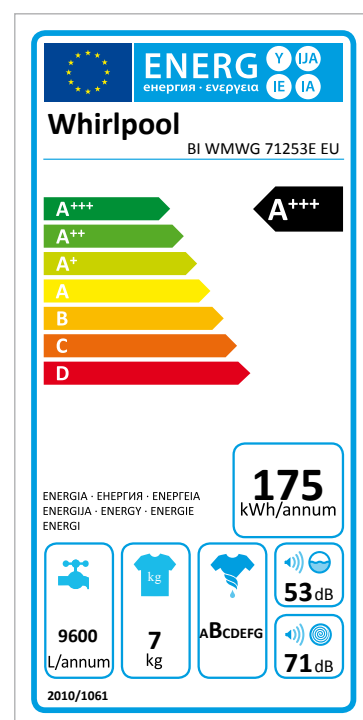

BI WMWG 71253E EU

12NC: 859991559330

Codice EAN: 8003437234620

Whirlpool

SENSING THE DIFFERENCE

CARATTERISTICHE PRINCIPALI

Linea prodotto	Lavabiancheria
Tipologia costruttiva del prodotto	Da incasso
Tipo di installazione	Da incasso
Piano removibile	No
Tipo di caricamento	Carico frontale
Colore principale	Bianco
Dati nominali collegamento elettrico	1850
Corrente	10
Tensione	220-240
Frequenza	50
Lunghezza del cavo di alimentazione elettrica	170
Tipo di spina	Schuko
Altezza del prodotto	820
Larghezza del prodotto	595
Profondità del prodotto	545
Peso netto	64.4

SPECIFICHE TECNICHE

Programmi automatici	Sì
Opzioni velocità centrifuga	Variabile
Esclusione centrifuga	Sì
Misurazione del peso del carico	-
Riconoscimento del tipo di tessuto	No
Riconoscimento livello sporcizia	No
Controllo della schiuma	Sì
Controllo dell'equilibrio	Sì
Tipo di sistema protezione antiaggimento	1 Eltek
Funzione lavaggio a freddo	No
Indicatore avanzamento programma	Display
Indicatore digitale conto alla rovescia	No
Opzioni partenza ritardata	Regolazione continua
Tempo massimo di partenza ritardata	0
Materiale vasca	Plastica
Volume cestello	52
Entrata acqua calda e fredda ?	No
Peso lordo	66.5
Altezza del prodotto imballato	890
Larghezza del prodotto imballato	645
Profondità prodotto imballato	595

PRESTAZIONI

Classe di efficienza energetica - nuova (2010/30/EU)	A+++
Consumo di energia annuale - nuova (2010/30/EC)	175
Classe efficienza lavaggio	A
Massima velocità rotazione - nuovo (2010/30/EC)	1200
Capacità cotone - nuova (2010/30/EC)	7
Consumo d'acqua annuo - nuovo (2010/30/EC)	9600
Consumo energia a 60° pieno carico	1
Consumo in modalità stand-by - Nuova (2010/30/EU)	8
Consumo in modalità spento - Nuova (2010/30/EU)	0.5
Umidità % del carico asciutto dopo centrifuga massima - nuova (2010/30/EC)	53
Tempo medio lavaggio cotone 60°C (pieno carico) - nuovo (2010/30/EC)	270
Rumorosità lavaggio	53
Rumorosità centrifuga	71