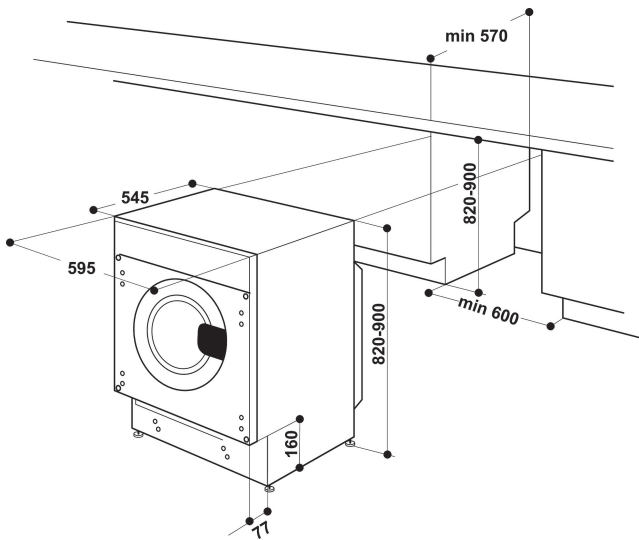

Capacità 7 Kg

Questa lavatrice Whirlpool offre una capacità di carico di 7 Kg.

- Classe A+++
- Capacità di carico fino a 7 kg
- Centrifuga regolabile fino a 1200 giri/min
- Sistema di comando e controllo 6° SENSO
- Sicurezza antiavvolgimento
- Consumo acqua per ciclo di lavaggio: 52 lt
- SoftMove
- FreshCare+
- PrecisionClean™
- Programma Rapido 30° - 30 min
- Programma giornaliero 40°
- Programma Capi Misti 40°
- Programma Rapido 30° - 30 min
- Chrono 30°C
- Programma Cotone ECO
- Programma Misti
- Programma speciale grande carico

BI WMWG 71253E EU

12NC: 859991559330

Codice EAN: 8003437234620

Whirlpool

SENSING THE DIFFERENCE

CARATTERISTICHE PRINCIPALI

| | |
|---|-----------------|
| Linea prodotto | Lavabiancheria |
| Tipologia costruttiva del prodotto | Da incasso |
| Tipo di installazione | Da incasso |
| Piano removibile | No |
| Tipo di caricamento | Carico frontale |
| Colore principale | Bianco |
| Dati nominali collegamento elettrico | 1850 |
| Corrente | 10 |
| Tensione | 220-240 |
| Frequenza | 50 |
| Lunghezza del cavo di alimentazione elettrica | 170 |
| Tipo di spina | Schuko |
| Altezza del prodotto | 820 |
| Larghezza del prodotto | 595 |
| Profondità del prodotto | 545 |
| Peso netto | 64.4 |