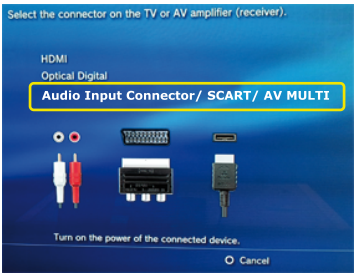

PC

PS3

XBOX/Wii

TV

ECO

ECO mode

on

80 min

off