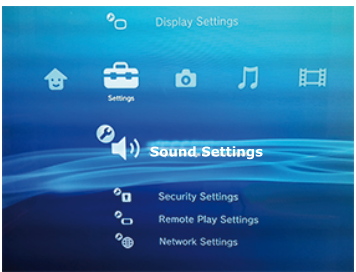

PC

PS3

XBOX/Wii

TV

ECO

ECO mode

on

80 min

off