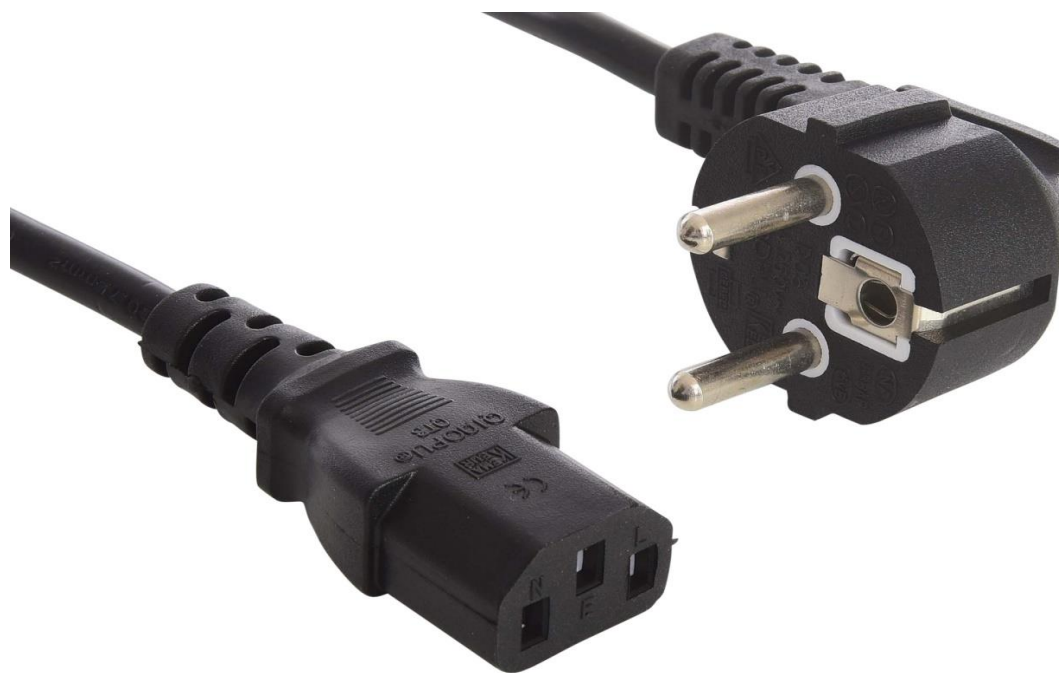

## Sandberg 230V Cable GSTUV PC-Wall 1.8 m

Стандартен компютърен захранващ кабел за включване на Вашия компютър към захранващата мрежа или към разклонител. С конектор с 2 извода.

## Спецификации

Описание: Sandberg 230V Cable GSTUV PC-Wall 1.8 m

//Cables/230V cables & splitters

EAN 5705730500572

### Размери

Опаковка височина: 17,2 cm

Опаковка широчина: 13,0 cm

Опаковка дълбочина: 4,5 cm

Опаковка тегло: 219 g

Blank space for dimensions information.

### Връзки

Продукт страница: <https://sandberg.it/product/230v-cable-gstuv-pc-wall-1.8m>

Helpdesk страница: <https://sandberg.it/support/230v-cable-gstuv-pc-wall-1.8m>

Изтегляне голямо изображение: [http://files.sandberg.it/products/images/lg/500-57\\_lg.jpg](http://files.sandberg.it/products/images/lg/500-57_lg.jpg)