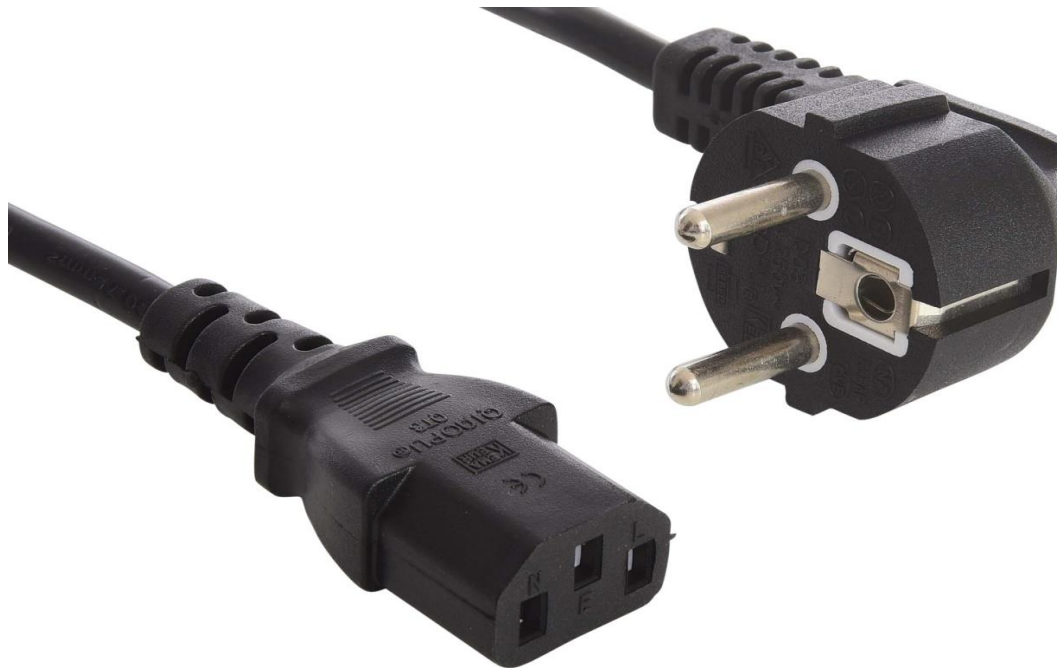

## Sandberg 230V Cable GSTUV PC-Wall 1.8 m

Cavo elettrico standard per la  
connessione del computer ad una  
presa elettrica o a una prolunga. Con  
presa a due pin.

Ulteriori informazioni su [www.sandberg.it](http://www.sandberg.it)

## Dati tecnici

Descrizione: Sandberg 230V Cable GSTUV PC-Wall 1.8 m  
//Cables/230V cables & splitters  
EAN 5705730500572

### Dimensioni

Confezione altezza: 17,2 cm  
Confezione larghezza: 13,0 cm  
Confezione profondità: 4,5 cm  
Confezione peso: 219 g

\_\_\_\_\_

\_\_\_\_\_