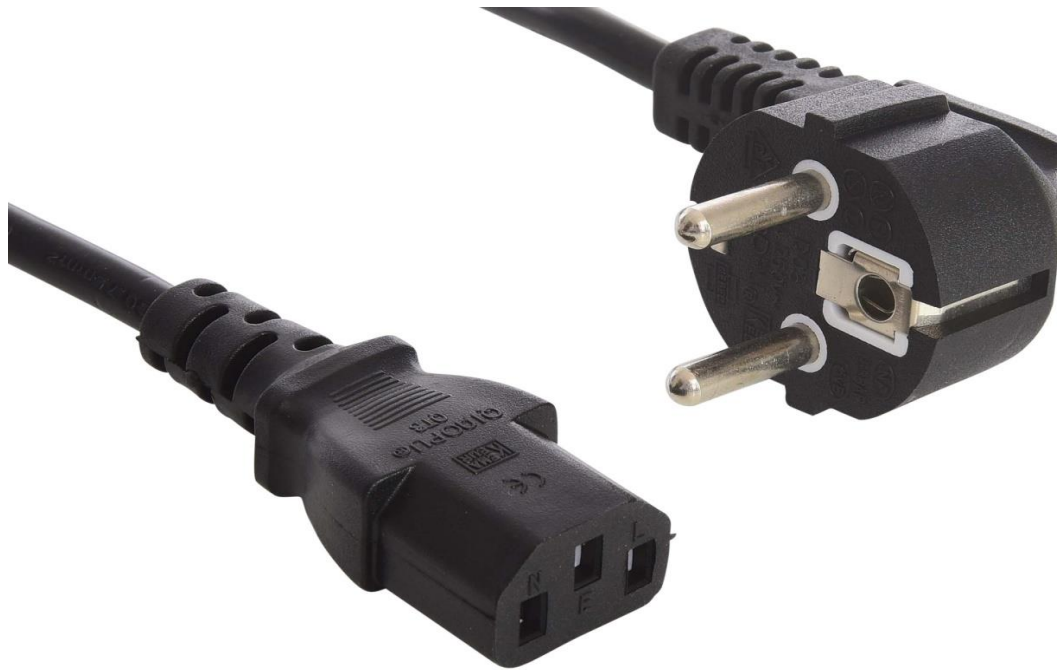

Sandberg 230V Cable GSTUV PC-Wall 1.8 m

Standaard computer
elektriciteitssnoer voor het verbinden
van uw computer met een
stopcontact of verlengkabel. Met 2-pin-
plug.

Meer informatie op www.sandberg.it

Specificaties

Omschrijving: Sandberg 230V Cable GSTUV PC-Wall 1.8 m

//Cables/230V cables & splitters

EAN 5705730500572

Verpakkingsinformatie

Placeholder for packaging information details.

Afmetingen

Verpakking hoogte: 17,2 cm

Verpakking breedte: 13,0 cm

Verpakking diepte: 4,5 cm

Verpakking gewicht: 219 g

Placeholder for additional dimensions or packaging details.

Links

Product pagina: <https://sandberg.it/product/230v-cable-gstuv-pc-wall-1.8m>

Helpdesk pagina: <https://sandberg.it/support/230v-cable-gstuv-pc-wall-1.8m>

Downloaden grote afbeelding: http://files.sandberg.it/products/images/lg/500-57_lg.jpg

Downloaden PDF: <http://files.sandberg.it/products/pdf/500-57nl.pdf>