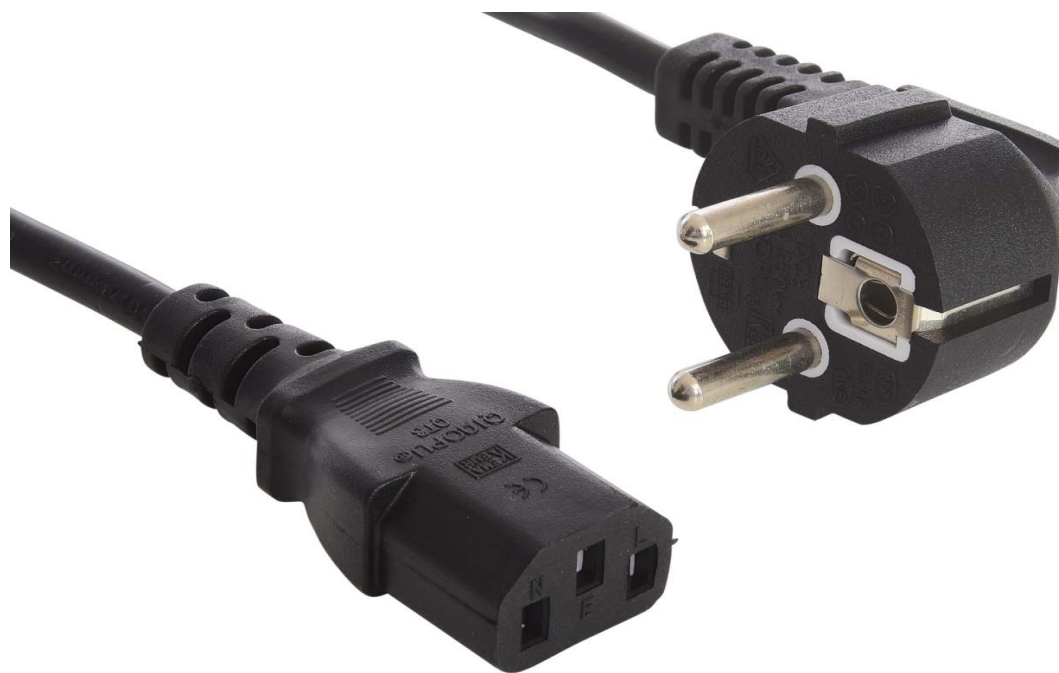

## Sandberg 230V Cable GSTUV PC-Wall 1.8 m

Standardowy kabel zasilający do komputera do podłączania komputera do gniazda sieciowego lub przedłużacza. Z 2-pinową wtyczką.

## Dane techniczne

Opis: Sandberg 230V Cable GSTUV PC-Wall 1.8 m

//Cables/230V cables & splitters

EAN 5705730500572

### Wymiary

Opakowanie wysokość: 17,2 cm

Opakowanie szerokość: 13,0 cm

Opakowanie głębokość: 4,5 cm

Opakowanie masa: 219 g

### Łącza

Produkt strona: <https://sandberg.it/product/230v-cable-gstuv-pc-wall-1.8m>

Helpdesk strona: <https://sandberg.it/support/230v-cable-gstuv-pc-wall-1.8m>

Pobierz duże zdjęcie: [http://files.sandberg.it/products/images/lg/500-57\\_lg.jpg](http://files.sandberg.it/products/images/lg/500-57_lg.jpg)