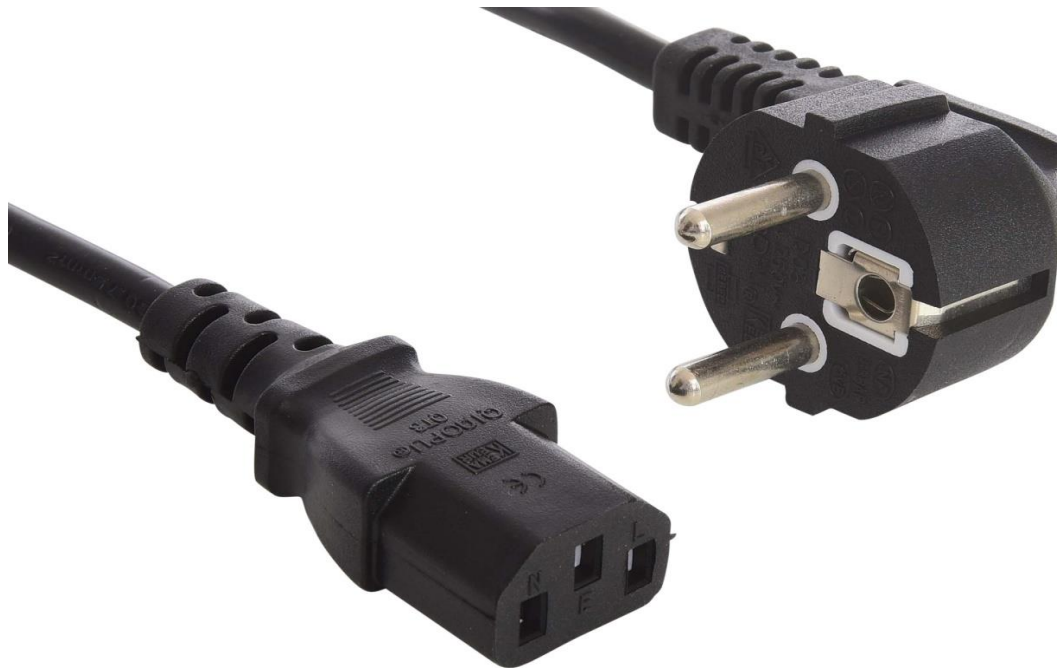

Sandberg 230V Cable GSTUV PC-Wall 1.8 m

Cablu standard de alimentare pentru calculator pentru a conecta calculatorul la o priză de curent sau prelungitor. Ștecher cu 2 fire.

Specificații

Descriere: Sandberg 230V Cable GSTUV PC-Wall 1.8 m

//Cables/230V cables & splitters

EAN 5705730500572

Informații privind ambalajul

Dimensiuni

Ambalaj înălțime: 17,2 cm

Ambalaj lățime: 13,0 cm

Ambalaj adâncime: 4,5 cm

Ambalaj masă: 219 g

Linkuri

Produs pagina: <https://sandberg.it/product/230v-cable-gstuv-pc-wall-1.8m>

Helpdesk pagina: <https://sandberg.it/support/230v-cable-gstuv-pc-wall-1.8m>

Descărcare fotografie mare: http://files.sandberg.it/products/images/lg/500-57_lg.jpg