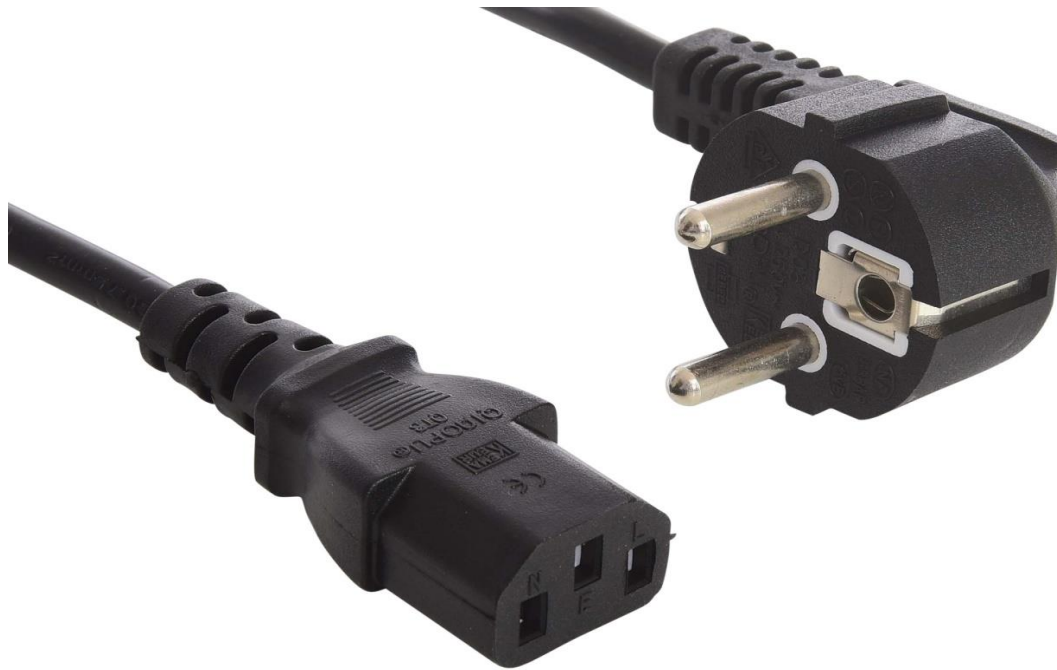

Sandberg 230V Cable GSTUV PC-Wall 1.8 m

Стандартный кабель питания для подключения компьютера к электрической розетке или удлинителю. С 2-контактным штепселем.

Спецификации

Описание: Sandberg 230V Cable GSTUV PC-Wall 1.8 m

//Cables/230V cables & splitters

EAN 5705730500572

Информация об упаковке

Размеры

Упаковка высота: 17,2 см

Упаковка ширина: 13,0 см

Упаковка глубина: 4,5 см

Упаковка вес: 219 g

Ссылки

Продукт страница: <https://sandberg.it/product/230v-cable-gstuv-pc-wall-1.8m>

Helpdesk страница: <https://sandberg.it/support/230v-cable-gstuv-pc-wall-1.8m>

Загрузить большая картинка: http://files.sandberg.it/products/images/lg/500-57_lg.jpg