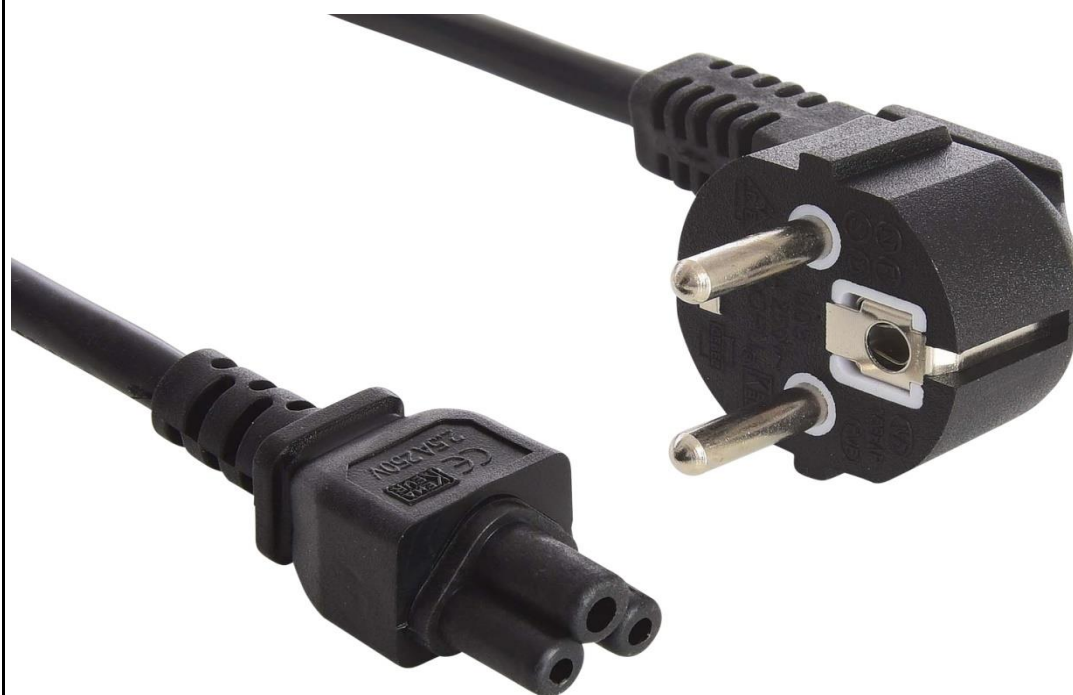

Sandberg 230V PC power cable. 2 pins to cloverleaf 1.8M

Strømkabel med trekløverstik som passer i strømforsyningen til langt de fleste bærbare computere. Kablet forbinder strømforsyningen til stikkontakten, og giver således strøm til den bærbare computer.

Mere information på www.sandberg.it

Specifikationer

Beskrivelse: Sandberg 230V PC power cable. 2 pins to cloverleaf 1.8M

//Cables/230V cables & splitters

EAN 5705730502774

Pakkeinformation

Mål

Pakke højde: 17,2 cm

Pakke bredde: 13,0 cm

Pakke dybde: 4,5 cm

Pakke vægt: 211 g

Links

Produkt side: <http://www.sandberg.it/product/230v-pc-power-cable.-2-pins-to-cloverleaf-1.8m>

Helpdesk side: <http://www.sandberg.it/support/230v-pc-power-cable.-2-pins-to-cloverleaf-1.8m>