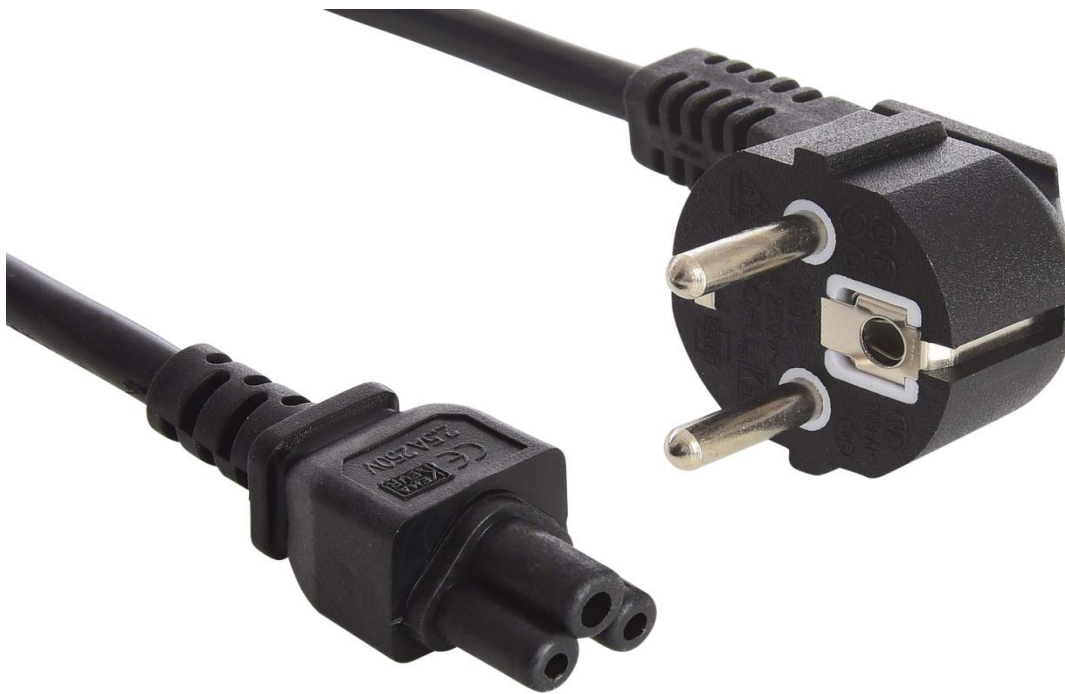

Sandberg 230V PC power cable. 2 pins to cloverleaf 1.8M

IEC C5 -liittimellä varustettu virtajohto sopii useimpien kannettavien tietokoneiden virtalähteisiin. Kaapeli yhdistää kannettavan tietokoneen virtalähteen pistorasiaan.

Lisää tietoa www.sandberg.it

Tekniset tiedot

Kuvaus: Sandberg 230V PC power cable. 2 pins to cloverleaf 1.8M

//Cables/230V cables & splitters

EAN 5705730502774

Pakkaustiedot

Mitat

Pakkaus korkeus: 17,2 cm

Pakkaus leveys: 13,0 cm

Pakkaus syvyys: 4,5 cm

Pakkaus paino: 211 g

Linkkejä

Tuote sivu: <http://www.sandberg.it/product/230v-pc-power-cable.-2-pins-to-cloverleaf-1.8m>

Helpdesk sivu: <http://www.sandberg.it/support/230v-pc-power-cable.-2-pins-to-cloverleaf-1.8m>