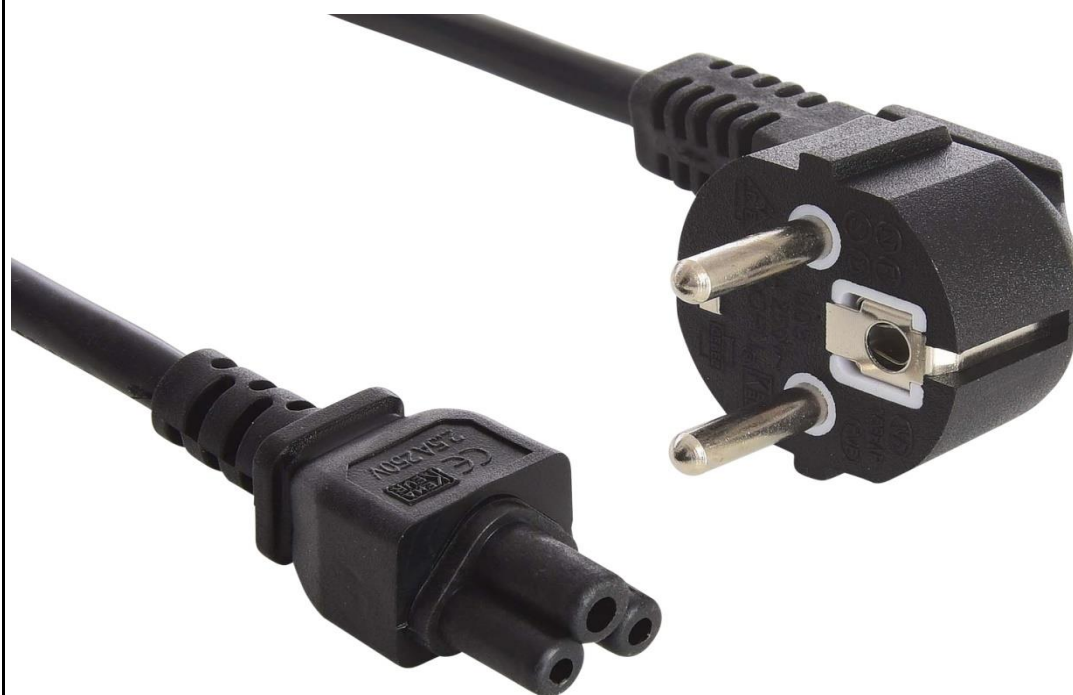

Sandberg 230V PC power cable. 2 pins to cloverleaf 1.8M

Καλώδιο τροφοδοσίας με τριπλό βύσμα σχήματος "τριφυλλιού" που ταιριάζει με το τροφοδοτικό των περισσότερων φορητών υπολογιστών. Το καλώδιο συνδέει το τροφοδοτικό σε μια πρίζα, παρέχοντας έτσι ισχύ στον φορητό υπολογιστή.

www.sandberg.it

Προδιαγραφές

Περιγραφή: Sandberg 230V PC power cable. 2 pins to cloverleaf 1.8M

//Cables/230V cables & splitters

EAN 5705730502774

Στοιχεία συσκευασίας

Blank lines for packaging details.

Διαστάσεις

Πακέτο ύψος: 17,2 cm

Πακέτο πλάτος: 13,0 cm

Πακέτο βάθος: 4,5 cm

Πακέτο βάρος: 211 g

Blank lines for dimensions details.

Σύνδεσμοι

Προϊόν σελίδα: <http://www.sandberg.it/product/230v-pc-power-cable.-2-pins-to-cloverleaf-1.8m>

Helpdesk σελίδα: <http://www.sandberg.it/support/230v-pc-power-cable.-2-pins-to-cloverleaf-1.8m>

Λήψη μεγάλη εικόνα: http://files.sandberg.it/products/images/lg/502-77_lg.jpg

Λήψη PDF: <http://files.sandberg.it/products/pdf/502-77el.pdf>