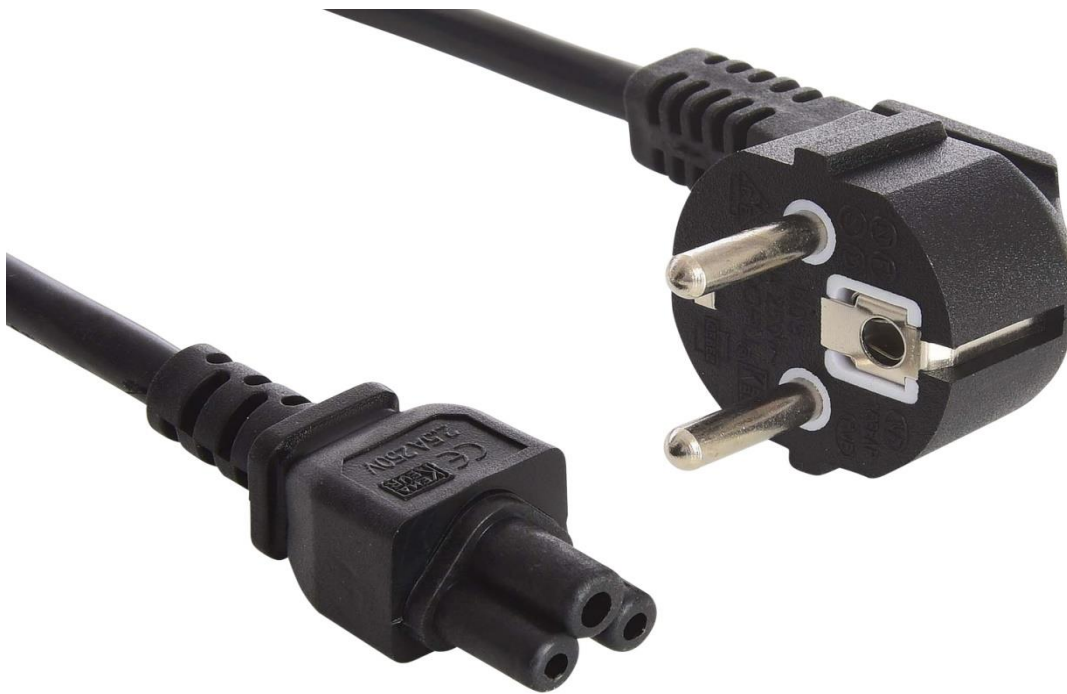

Sandberg 230V PC power cable. 2 pins to cloverleaf 1.8M

„Lóherelevél” („cloverleaf”) alakú csatlakozóval, mely a legtöbb laptop tápegységéhez illeszkedik. A kábel összekapcsolja a tápegységet a hálózati aljzattal, így biztosítva energiát a laptop számára.

www.sandberg.it

Műszaki leírás

Leírás: Sandberg 230V PC power cable. 2 pins to cloverleaf 1.8M

//Cables/230V cables & splitters

EAN 5705730502774

Csomagolási információk

Méretek

Csomag magasság: 17,2 cm

Csomag szélesség: 13,0 cm

Csomag mélység: 4,5 cm

Csomag tömeg: 211 g

Linkek

Termék oldal: <http://www.sandberg.it/product/230v-pc-power-cable.-2-pins-to-cloverleaf-1.8m>

Helpdesk oldal: <http://www.sandberg.it/support/230v-pc-power-cable.-2-pins-to-cloverleaf-1.8m>