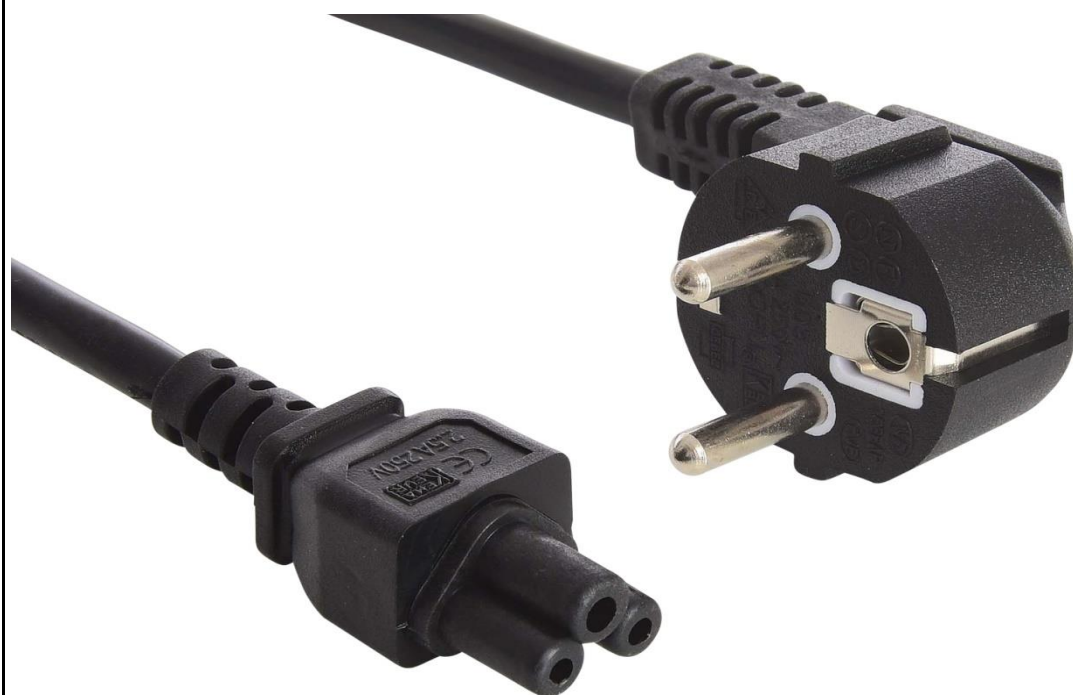

## Sandberg 230V PC power cable. 2 pins to cloverleaf 1.8M

Maitinimo kabelis su trijų kontaktų jungtimi, tinkančia daugumos nešiojamųjų kompiuterių maitinimo lizdui. Šiuo kabeliu maitinimo blokas jungiamas prie elektros tinklo lizdo ir taip tiekama energija nešiojamajam kompiuteriui.

## Specifikacijos

Aprašymas: Sandberg 230V PC power cable. 2 pins to cloverleaf 1.8M

//Cables/230V cables & splitters

EAN 5705730502774

### Matmenys

Pakuotė aukštis: 17,2 cm

Pakuotė plotis: 13,0 cm

Pakuotė gylis: 4,5 cm

Pakuotė svoris: 211 g