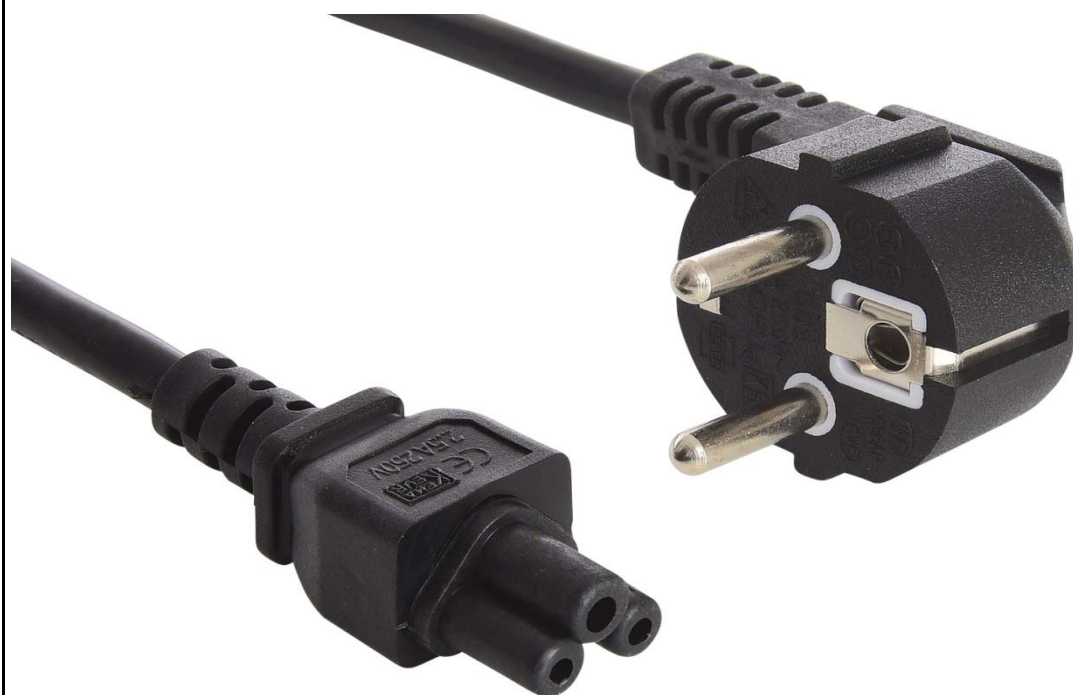

## Sandberg 230V PC power cable. 2 pins to cloverleaf 1.8M

Kabel zasilający ze złączem „cloverleaf”, który pasuje do zasilania większości laptopów. Kabel łączy źródło zasilania do gniazda zasilania, zasilając w ten sposób laptopa.

## Dane techniczne

Opis: Sandberg 230V PC power cable. 2 pins to cloverleaf 1.8M

//Cables/230V cables & splitters

EAN 5705730502774

### Wymiary

Opakowanie wysokość: 17,2 cm

Opakowanie szerokość: 13,0 cm

Opakowanie głębokość: 4,5 cm

Opakowanie masa: 211 g

### Łącza

Produkt strona: <http://www.sandberg.it/product/230v-pc-power-cable.-2-pins-to-cloverleaf-1.8m>

Helpdesk strona: <http://www.sandberg.it/support/230v-pc-power-cable.-2-pins-to-cloverleaf-1.8m>