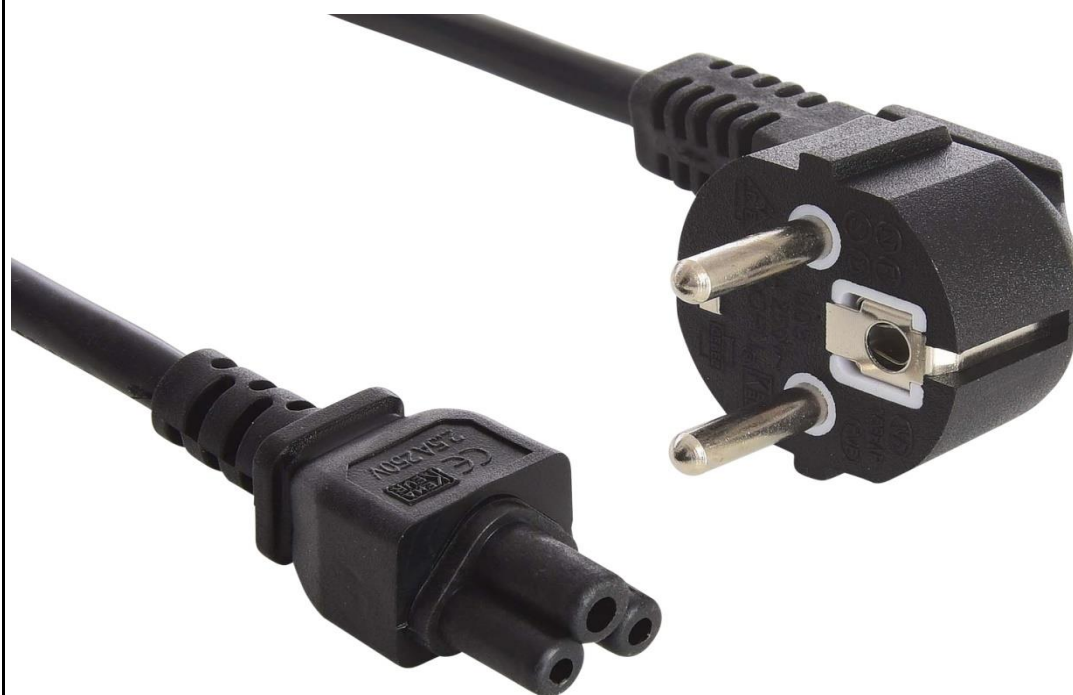

Sandberg 230V PC power cable. 2 pins to cloverleaf 1.8M

Cablu de alimentare cu conector „trifoi” care se potrivește cu sursa de alimentare de la majoritatea laptop-urilor. Cablul conectează sursa de alimentare la o priză de alimentare, alimentând astfel cu curent laptop-ul.

www.sandberg.it

Specificații

Descriere: Sandberg 230V PC power cable. 2 pins to cloverleaf 1.8M

//Cables/230V cables & splitters

EAN 5705730502774

Informații privind ambalajul

Dimensiuni

Ambalaj înălțime: 17,2 cm

Ambalaj lățime: 13,0 cm

Ambalaj adâncime: 4,5 cm

Ambalaj masă: 211 g

Linkuri

Produs pagina: <http://www.sandberg.it/product/230v-pc-power-cable.-2-pins-to-cloverleaf-1.8m>

Helpdesk pagina: <http://www.sandberg.it/support/230v-pc-power-cable.-2-pins-to-cloverleaf-1.8m>