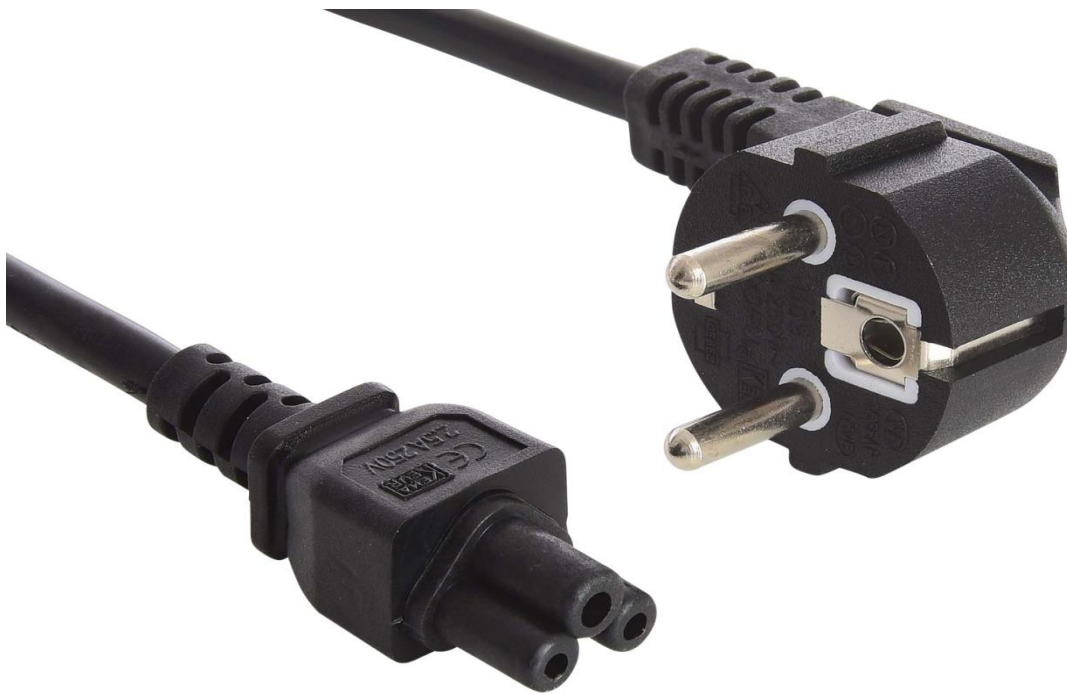

Sandberg 230V PC power cable. 2 pins to cloverleaf 1.8M

Кабель питания с разъемом "клеверный лист", который подходит для электропитания большинства ноутбуков. Кабель подсоединяется к электрической розетке и осуществляет питание ноутбука.

www.sandberg.it

Спецификации

Описание: Sandberg 230V PC power cable. 2 pins to cloverleaf 1.8M

//Cables/230V cables & splitters

EAN 5705730502774

Информация об упаковке

Blank area for packaging information.

Размеры

Упаковка высота: 17,2 см

Упаковка ширина: 13,0 см

Упаковка глубина: 4,5 см

Упаковка вес: 211 g

Blank area for dimensions information.

Ссылки

Продукт страница: <http://www.sandberg.it/product/230v-pc-power-cable.-2-pins-to-cloverleaf-1.8m>

Helpdesk страница: <http://www.sandberg.it/support/230v-pc-power-cable.-2-pins-to-cloverleaf-1.8m>

Загрузить большая картинка: http://files.sandberg.it/products/images/lg/502-77_lg.jpg

Загрузить PDF: <http://files.sandberg.it/products/pdf/502-77ru.pdf>