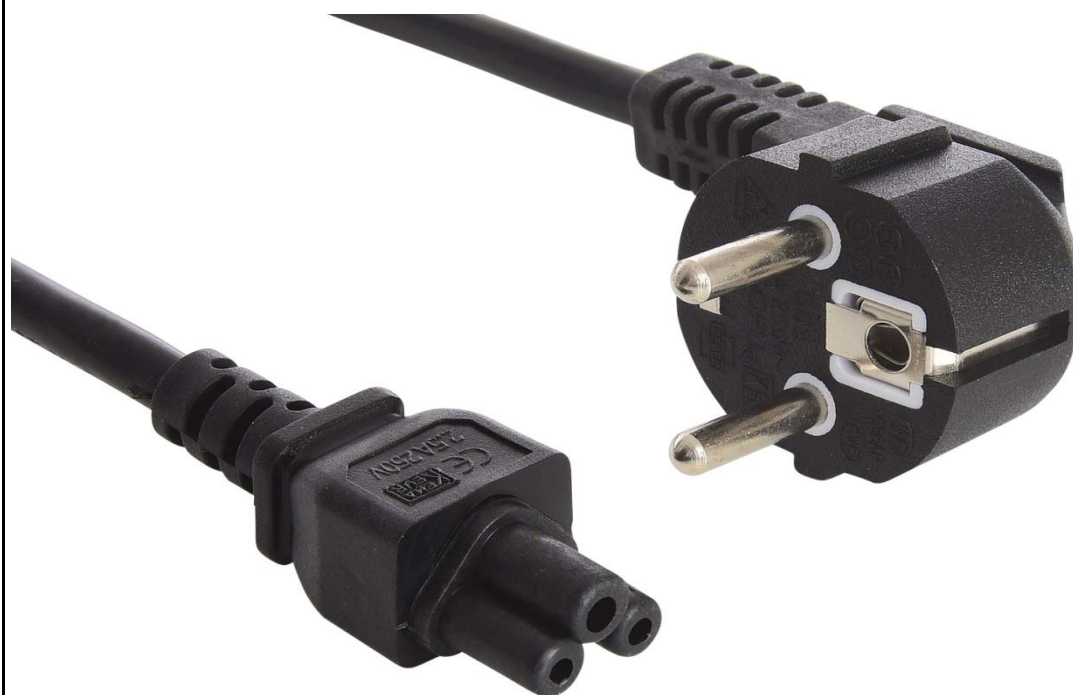

Sandberg 230V PC power cable. 2 pins to cloverleaf 1.8M

Kabl za napajanje sa 3-pinskim utikačem koji odgovara napajanju većine laptopa. Ovaj kabl povezuje napajanje i mrežnu utičnicu, čime laptopu obezbeđuje napajanje.

www.sandberg.it

Specifikacije

Opis: Sandberg 230V PC power cable. 2 pins to cloverleaf 1.8M

//Cables/230V cables & splitters

EAN 5705730502774

Informacije o pakovanju

Dimenzije

Ambalaža visina: 17,2 cm

Ambalaža širina: 13,0 cm

Ambalaža dubina: 4,5 cm

Ambalaža težina: 211 g

Veze

Proizvod strana: <http://www.sandberg.it/product/230v-pc-power-cable.-2-pins-to-cloverleaf-1.8m>

Helpdesk strana: <http://www.sandberg.it/support/230v-pc-power-cable.-2-pins-to-cloverleaf-1.8m>