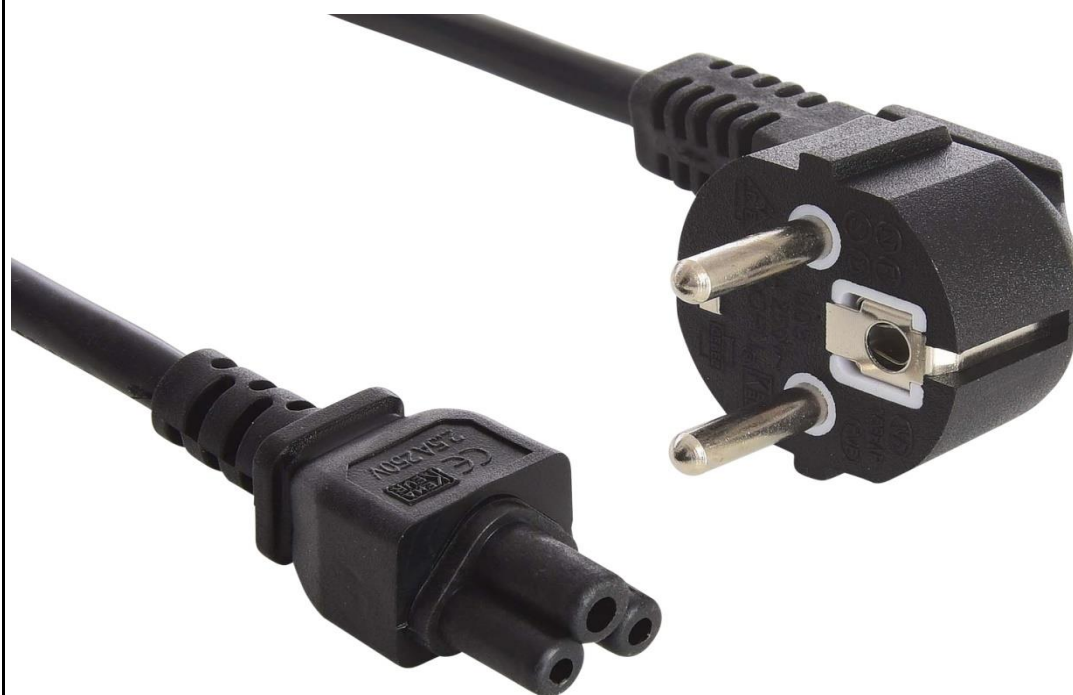

Sandberg 230V PC power cable. 2 pins to cloverleaf 1.8M

Napájací kábel s trojlístkovým konektorom, ktorý je vhodný do napájacieho zdroja väčšiny prenosných počítačov. Kábel slúži na pripojenie napájacieho zdroja do sieťovej zásuvky a zabezpečuje tak napájanie prenosného počítača.

www.sandberg.it

Špecifikácie

Popis: Sandberg 230V PC power cable. 2 pins to cloverleaf 1.8M

//Cables/230V cables & splitters

EAN 5705730502774

Informácie o balení

Rozmery

Balenie výška: 17,2 cm

Balenie šírka: 13,0 cm

Balenie hĺbka: 4,5 cm

Balenie hmotnosť: 211 g

Odkazy

Výrobok stránka: <http://www.sandberg.it/product/230v-pc-power-cable.-2-pins-to-cloverleaf-1.8m>

Helpdesk stránka: <http://www.sandberg.it/support/230v-pc-power-cable.-2-pins-to-cloverleaf-1.8m>